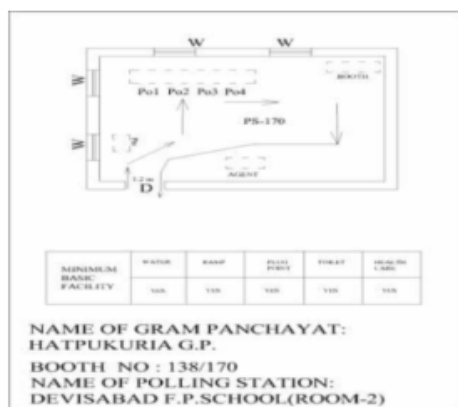

নির্বাচক নিবন্ধন আধিকারিকের স্বাক্ষর

Nazri Naksha

Google Map View

Polling Station Building Front View

Polling Station Front View

Cad View

Key MAP View

1 নাম : আকিলা পিতার নাম: নয়মদ্দিন বাড়ির নং : এন0003 বয়স : 72 লিঙ্গ : মহিলা	XGZ2252336 ফটো উপলব্ধ	2 নাম : আজিদা সেখ স্বামীর নাম: জিয়াদ সেখ বাড়ির নং : n0086 বয়স : 66 লিঙ্গ : মহিলা	WB/15/105/222626 ফটো উপলব্ধ	3 নাম : নবিরালী সেখ পিতার নাম: জিয়াদ সেখ বাড়ির নং : এন0086 বয়স : 59 লিঙ্গ : পুরুষ	XGZ2172179 ফটো উপলব্ধ
4 নাম : মাফুজা সেখ স্বামীর নাম: নবিরালী সেখ বাড়ির নং : এন0086 বয়স : 53 লিঙ্গ : মহিলা	XGZ2184026 ফটো উপলব্ধ	5 নাম : উমিরালী সেখ পিতার নাম: জিয়াদ সেখ বাড়ির নং : n0086 বয়স : 51 লিঙ্গ : পুরুষ	FTQ1576230 ফটো উপলব্ধ	6 নাম : রেজাউল সেখ পিতার নাম: জিয়াদ সেখ বাড়ির নং : এন0086 বয়স : 37 লিঙ্গ : পুরুষ	XGZ1241983 ফটো উপলব্ধ
7 নাম : সেলিমা সেখ স্বামীর নাম: রেজাউল সেখ বাড়ির নং : এন0086 বয়স : 35 লিঙ্গ : মহিলা	XGZ1363951 ফটো উপলব্ধ	8 নাম : জোহরা স্বামীর নাম: জিয়াদ বাড়ির নং : n0086 বয়স : 72 লিঙ্গ : মহিলা	WB/15/105/222623 ফটো উপলব্ধ	9 নাম : ছাবিনা সেখ স্বামীর নাম: উমিরালী সেখ বাড়ির নং : n0086 বয়স : 40 লিঙ্গ : মহিলা	FTQ2600302 ফটো উপলব্ধ
10 নাম : মাফুজা সেখ স্বামীর নাম: আজিজুল সেখ বাড়ির নং : n0086 বয়স : 42 লিঙ্গ : মহিলা	FTQ2600310 ফটো উপলব্ধ	11 নাম : সাবেরা গাজী স্বামীর নাম: আজিজুল গাজী বাড়ির নং : এন0069 বয়স : 37 লিঙ্গ : মহিলা	XGZ1363639 ফটো উপলব্ধ	12 নাম : রহিমা গাজী স্বামীর নাম: রফিকুল গাজী বাড়ির নং : n0086 বয়স : 34 লিঙ্গ : মহিলা	XGZ1364041 ফটো উপলব্ধ
13 নাম : বিজিয়া মন্ডল স্বামীর নাম: সিরাজুল মন্ডল বাড়ির নং : এন0086 বয়স : 40 লিঙ্গ : মহিলা	XGZ1948561 ফটো উপলব্ধ	14 নাম : মুন্না সেখ পিতার নাম: নবীরালী সেখ বাড়ির নং : এন0086 বয়স : 29 লিঙ্গ : মহিলা	XGZ1948736 ফটো উপলব্ধ	15 নাম : সিরাজুল মন্ডল পিতার নাম: মনহুর মন্ডল বাড়ির নং : এন0086 বয়স : 55 লিঙ্গ : পুরুষ	XGZ1948793 ফটো উপলব্ধ
16 নাম : সাদ্দাম সেখ পিতার নাম: নবিরালী সেখ বাড়ির নং : এন0086 বয়স : 23 লিঙ্গ : পুরুষ	XGZ2495687 ফটো উপলব্ধ	17 নাম : সামসুল সেখ পিতার নাম: উমীর সেখ বাড়ির নং : এন0086 বয়স : 25 লিঙ্গ : পুরুষ	XGZ2666030 ফটো উপলব্ধ	18 নাম : মসিবুর মন্ডল পিতার নাম: সিরাজুল মন্ডল বাড়ির নং : এন0086 বয়স : 21 লিঙ্গ : পুরুষ	XGZ2666006 ফটো উপলব্ধ
19 নাম : আজমির মন্ডল পিতার নাম: মোসারব মন্ডল বাড়ির নং : এন0086 বয়স : 26 লিঙ্গ : মহিলা	XGZ1987783 ফটো উপলব্ধ	20 নাম : আজিজুল রহমান সেখ পিতার নাম: জিয়াদ রহমান সেখ বাড়ির নং : n0086 বয়স : 43 লিঙ্গ : পুরুষ	FTQ1576222 ফটো উপলব্ধ	21 নাম : জসমিনা মোল্যা স্বামীর নাম: সৈয়দুদ্দিন মোল্যা বাড়ির নং : এন0099এ বয়স : 35 লিঙ্গ : মহিলা	XGZ1241819 ফটো উপলব্ধ
22 নাম : আনোয়ারা খাতুন পিতার নাম: আয়ুব আলি মোল্ল্যা বাড়ির নং : এন0002 বয়স : 27 লিঙ্গ : মহিলা	XGZ2019925 ফটো উপলব্ধ	23 নাম : সাইফুদ্দিন গাজী পিতার নাম: উজির গাজী বাড়ির নং : n0231 বয়স : 26 লিঙ্গ : পুরুষ	XGZ2043297 ফটো উপলব্ধ	24 নাম : রকেয়া গাজী পিতার নাম: রহিম গাজী বাড়ির নং : এন0067 বয়স : 37 লিঙ্গ : মহিলা	XGZ1641448 ফটো উপলব্ধ
25 নাম : রশিদালী গাজী পিতার নাম: রহিম গাজী বাড়ির নং : n0067 বয়স : 34 লিঙ্গ : পুরুষ	XGZ1641455 ফটো উপলব্ধ	26 নাম : সাজেদা গাজী স্বামীর নাম: আজহার গাজী বাড়ির নং : এন0075 বয়স : 31 লিঙ্গ : মহিলা	XGZ1855386 ফটো উপলব্ধ	27 নাম : জাহাঙ্গির আলি গাজী পিতার নাম: নজরুল গাজী বাড়ির নং : এন0075 বয়স : 28 লিঙ্গ : পুরুষ	XGZ1855394 ফটো উপলব্ধ
#2 28 নাম : রোজিনা গাজী স্বামীর নাম: মোজাম্মেল গাজী বাড়ির নং : এন0068 বয়স : 27 লিঙ্গ : মহিলা	XGZ1855477 ফটো উপলব্ধ	29 নাম : আজিতা গাজী স্বামীর নাম: লুৎফর গাজী বাড়ির নং : n0068 বয়স : 28 লিঙ্গ : মহিলা	XGZ1855485 ফটো উপলব্ধ	30 নাম : সরিফুল গাজী পিতার নাম: আয়জুদ্দিন গাজী বাড়ির নং : 0069 বয়স : 25 লিঙ্গ : পুরুষ	XGZ2102655 ফটো উপলব্ধ