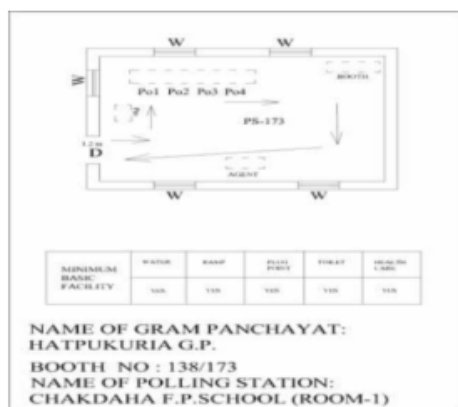

নির্বাচক নিবন্ধন আধিকারিকের স্বাক্ষর

Nazri Naksha

Google Map View

Polling Station Building Front View

Polling Station Front View

Cad View

Key MAP View

1 নাম : তামান্না খাতুন স্বামীর নাম: আবু জোবায়েত সেখ বাড়ির নং : n0337 বয়স : 30 লিঙ্গ : মহিলা	XGZ1993583	ফটো উপলব্ধ	2 নাম : ফিরদৌসী গাজী স্বামীর নাম: আনোয়ার হোসেন গাজী বাড়ির নং : এন0150 বয়স : 25 লিঙ্গ : মহিলা	XGZ2338663	ফটো উপলব্ধ	3 নাম : সামসুল হক গাজী পিতার নাম: লুৎফর গাজী বাড়ির নং : n0348 বয়স : 26 লিঙ্গ : পুরুষ	XGZ1993690	ফটো উপলব্ধ
4 নাম : আসাপালী গাজী পিতার নাম: আবুল হোসেন গাজী বাড়ির নং : n0133 বয়স : 53 লিঙ্গ : পুরুষ	XGZ2244861	ফটো উপলব্ধ	5 নাম : খয়রুন নাহার স্বামীর নাম: আসাপালী গাজী বাড়ির নং : n0133 বয়স : 53 লিঙ্গ : মহিলা	FTQ2787869	ফটো উপলব্ধ	6 নাম : আজগার গাজী পিতার নাম: ছন্নত গাজী বাড়ির নং : n0041 বয়স : 57 লিঙ্গ : পুরুষ	XGZ2156008	ফটো উপলব্ধ
7 নাম : রাবিয়া গাজী স্বামীর নাম: আজগার গাজী বাড়ির নং : n0041 বয়স : 52 লিঙ্গ : মহিলা	FTQ2787828	ফটো উপলব্ধ	8 নাম : সাজ্জাত গাজী পিতার নাম: ছন্নত গাজী বাড়ির নং : n0041 বয়স : 45 লিঙ্গ : পুরুষ	FTQ2787836	ফটো উপলব্ধ	9 নাম : আব্দুর রফিক গাজী পিতার নাম: আজগার গাজী বাড়ির নং : n0041 বয়স : 29 লিঙ্গ : পুরুষ	XGZ1763903	ফটো উপলব্ধ
10 নাম : সাালেমা গাজী স্বামীর নাম: আলাবক্স গাজী বাড়ির নং : n0150 বয়স : 45 লিঙ্গ : মহিলা	FTQ3015856	ফটো উপলব্ধ	11 নাম : মারুফ গাজী পিতার নাম: সাজ্জাত গাজী বাড়ির নং : এন0041 বয়স : 22 লিঙ্গ : পুরুষ	XGZ2568905	ফটো উপলব্ধ	12 নাম : সফিকুল গাজী পিতার নাম: আজগার গাজী বাড়ির নং : এন0041 বয়স : 22 লিঙ্গ : পুরুষ	XGZ2623932	ফটো উপলব্ধ
13 নাম : নাজিমা মোল্লা স্বামীর নাম: জুলফিকার মোল্লা বাড়ির নং : এন0054 বয়স : 23 লিঙ্গ : মহিলা	XGZ2584910	ফটো উপলব্ধ	14 নাম : রেশমা গাজী স্বামীর নাম: সাবির হোসেন গাজী বাড়ির নং : এন0083 বয়স : 23 লিঙ্গ : মহিলা	XGZ2583136	ফটো উপলব্ধ	15 নাম : নূর ইসলাম গাজী পিতার নাম: আবুল হোসেন গাজী বাড়ির নং : এন0134 বয়স : 22 লিঙ্গ : পুরুষ	XGZ2583227	ফটো উপলব্ধ
16 নাম : রহিমবক্স গাজী পিতার নাম: আয়জদ্দিন গাজী বাড়ির নং : n0053 বয়স : 56 লিঙ্গ : পুরুষ	XGZ2322196	ফটো উপলব্ধ	17 নাম : সাহিনা গাজী স্বামীর নাম: আমির হোসেন গাজী বাড়ির নং : এন0134 বয়স : 25 লিঙ্গ : মহিলা	XGZ2623593	ফটো উপলব্ধ	18 নাম : ফেরদাউস গাজী পিতার নাম: ইদ্রিশ গাজী বাড়ির নং : এন0040 বয়স : 22 লিঙ্গ : পুরুষ	XGZ2623601	ফটো উপলব্ধ
19 নাম : হাসানা গাজী স্বামীর নাম: রসিদ গাজী বাড়ির নং : n0042 বয়স : 42 লিঙ্গ : মহিলা	FTQ2787984	ফটো উপলব্ধ	20 নাম : রসিদ গাজী পিতার নাম: কুদ্দুছ গাজী বাড়ির নং : n0042 বয়স : 49 লিঙ্গ : পুরুষ	FTQ0802223	ফটো উপলব্ধ	21 নাম : খয়রোম্মেসা মালী স্বামীর নাম: সাকিমদ্দীন গাজী বাড়ির নং : এন0340 বয়স : 22 লিঙ্গ : মহিলা	XGZ2651743	ফটো উপলব্ধ
22 নাম : মাসকুরা গাজী স্বামীর নাম: আনারুল গাজী বাড়ির নং : এন0373 বয়স : 21 লিঙ্গ : মহিলা	XGZ2651727	ফটো উপলব্ধ	23 নাম : সাহিনা গাজী পিতার নাম: লুৎফর গাজী বাড়ির নং : এন0037 বয়স : 23 লিঙ্গ : মহিলা	XGZ2499192	ফটো উপলব্ধ	24 নাম : তাজকিয়া গাজী স্বামীর নাম: ফারুক গাজী বাড়ির নং : এন0040 বয়স : 24 লিঙ্গ : মহিলা	XGZ2500635	ফটো উপলব্ধ
25 নাম : মিয়ারাজ গাজী পিতার নাম: আবুবাক্কর গাজী বাড়ির নং : এন0084 বয়স : 23 লিঙ্গ : পুরুষ	XGZ2500874	ফটো উপলব্ধ	26 নাম : সাবানা গাজী স্বামীর নাম: সাবির হোসেন গাজী বাড়ির নং : এন0335 বয়স : 23 লিঙ্গ : মহিলা	XGZ2499184	ফটো উপলব্ধ	27 নাম : জেহেবুন্নেছা গাজী স্বামীর নাম: কুতুবদ্দিন গাজী বাড়ির নং : এন0032 বয়স : 23 লিঙ্গ : মহিলা	XGZ2500668	ফটো উপলব্ধ
28 নাম : সাহালামা গাজী পিতার নাম: লতিপ উদ্দিন গাজী বাড়ির নং : এন00032 বয়স : 23 লিঙ্গ : পুরুষ	XGZ2500973	ফটো উপলব্ধ	29 নাম : ছাকাত গাজী পিতার নাম: নূর ইসলাম গাজী বাড়ির নং : n0042 বয়স : 30 লিঙ্গ : পুরুষ	XGZ1857630	ফটো উপলব্ধ	30 নাম : নূরইসলাম গাজী পিতার নাম: কুদ্দুছ গাজী বাড়ির নং : এন0042 বয়স : 74 লিঙ্গ : পুরুষ	XGZ2392991	ফটো উপলব্ধ