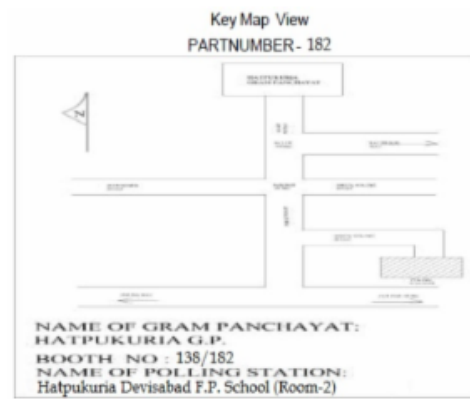

নির্বাচক নিবন্ধন আধিকারিকের স্বাক্ষর

Nazri Naksha

Google Map View

Polling Station Building Front View

Polling Station Front View

Cad View

Key MAP View

1 নাম : সানা দর্জী স্বামীর নাম: হাসেম দর্জী বাড়ির নং : n0188 বয়স : 43 লিঙ্গ : মহিলা	FTQ2789808 ফটো উপলব্ধ	2 নাম : কাশমিরা মিত্তী স্বামীর নাম: আসমৎ মিত্তী বাড়ির নং : n0185 বয়স : 29 লিঙ্গ : মহিলা	XGZ1949429 ফটো উপলব্ধ	3 নাম : আরসেদ গাজী পিতার নাম: ইস্তাজ গাজী বাড়ির নং : n0190 বয়স : 71 লিঙ্গ : পুরুষ	XGZ2325074 ফটো উপলব্ধ
4 নাম : রোসনারা গাজী স্বামীর নাম: সামসুল আলম গাজী বাড়ির নং : n0188 বয়স : 49 লিঙ্গ : মহিলা	FTQ2789790 ফটো উপলব্ধ	5 নাম : রিজিয়া বিবি স্বামীর নাম: ইউনুচ আলি গাজী বাড়ির নং : n0191 বয়স : 56 লিঙ্গ : মহিলা	XGZ2317683 ফটো উপলব্ধ	6 নাম : রেহেনারা গাজী স্বামীর নাম: জলিল গাজী বাড়ির নং : n0180 বয়স : 43 লিঙ্গ : মহিলা	FTQ2789931 ফটো উপলব্ধ
7 নাম : খাদিজা গাজী পিতার নাম: বাহার আলি গাজী বাড়ির নং : N01000 বয়স : 25 লিঙ্গ : পুরুষ	XGZ2369593 ফটো উপলব্ধ	8 নাম : ইউনুছ আলি গাজী পিতার নাম: মোজ্জহার গাজী বাড়ির নং : n0191 বয়স : 69 লিঙ্গ : পুরুষ	XGZ2317204 ফটো উপলব্ধ	9 নাম : রবিউল গাজী পিতার নাম: সামসুল আলম গাজী বাড়ির নং : এন0188 বয়স : 22 লিঙ্গ : পুরুষ	XGZ2568863 ফটো উপলব্ধ
10 নাম : হালিমা মন্ডল স্বামীর নাম: আতিয়র রহমান মন্ডল বাড়ির নং : n0183 বয়স : 44 লিঙ্গ : মহিলা	FTQ2789642 ফটো উপলব্ধ	11 নাম : মোঃ সফিকুল গাজী পিতার নাম: ইউনুচ আলি গাজী বাড়ির নং : n0191 বয়স : 37 লিঙ্গ : পুরুষ	FTQ3354453 ফটো উপলব্ধ	12 নাম : সালমা গাজী পিতার নাম: হাসেম আলি গাজী বাড়ির নং : n0180 বয়স : 24 লিঙ্গ : মহিলা	XGZ2370369 ফটো উপলব্ধ
13 নাম : ছামিরন দর্জী স্বামীর নাম: ছায়েদ দর্জী বাড়ির নং : n0191 বয়স : 60 লিঙ্গ : মহিলা	XGZ2392447 ফটো উপলব্ধ	14 নাম : বাহার আলী গাজী পিতার নাম: কাসেম গাজী বাড়ির নং : n0183 বয়স : 48 লিঙ্গ : পুরুষ	FTQ2789634 ফটো উপলব্ধ	15 নাম : আরফিনা গাজী স্বামীর নাম: সফিকুল গাজী বাড়ির নং : n0191 বয়স : 34 লিঙ্গ : মহিলা	XGZ1366244 ফটো উপলব্ধ
16 নাম : গুলাবসা গাজী স্বামীর নাম: নিয়ামতুল্লা গাজী বাড়ির নং : এন0189 বয়স : 25 লিঙ্গ : মহিলা	XGZ2623585 ফটো উপলব্ধ	17 নাম : আরিবিলা গাজী পিতার নাম: আরসেদ আলী গাজী বাড়ির নং : n0094 বয়স : 27 লিঙ্গ : পুরুষ	XGZ1949338 ফটো উপলব্ধ	18 নাম : মিনারা গাজী পিতার নাম: আরজেদ গাজী বাড়ির নং : n 0182 বয়স : 29 লিঙ্গ : মহিলা	XGZ1763994 ফটো উপলব্ধ
19 নাম : হায়তন দর্জী স্বামীর নাম: সাহাদত দরজী বাড়ির নং : n0191 বয়স : 43 লিঙ্গ : মহিলা	FTQ2789741 ফটো উপলব্ধ	20 নাম : আয়নুল মন্ডল পিতার নাম: আলাউদ্দিন মন্ডল বাড়ির নং : n0191 বয়স : 36 লিঙ্গ : পুরুষ	XGZ1245380 ফটো উপলব্ধ	21 নাম : রুকসানা গাজী স্বামীর নাম: সাদ্দাম গাজী বাড়ির নং : n0216 বয়স : 32 লিঙ্গ : মহিলা	XGZ1764018 ফটো উপলব্ধ
22 নাম : ছামিরন গাজী স্বামীর নাম: সিরাজুল গাজী বাড়ির নং : n0188 বয়স : 43 লিঙ্গ : মহিলা	XGZ1296169 ফটো উপলব্ধ	23 নাম : ফতেমা গাজী স্বামীর নাম: ইদ্রিশ গাজী বাড়ির নং : n0188 বয়স : 56 লিঙ্গ : মহিলা	FTQ2789782 ফটো উপলব্ধ	24 নাম : আলী হোসেন গাজী পিতার নাম: খলিল গাজী বাড়ির নং : n0188 বয়স : 40 লিঙ্গ : পুরুষ	XGZ1245364 ফটো উপলব্ধ
25 নাম : সাবিনা খাতুন গাজী স্বামীর নাম: আলি হোসেন গাজী বাড়ির নং : n0188 বয়স : 31 লিঙ্গ : মহিলা	XGZ1510122 ফটো উপলব্ধ	26 নাম : ইয়াদ আলী গাজী পিতার নাম: এস্তাজ গাজী বাড়ির নং : n0189 বয়স : 71 লিঙ্গ : পুরুষ	FTQ2789816 ফটো উপলব্ধ	27 নাম : জোহরা গাজী স্বামীর নাম: ইয়াদ গাজী বাড়ির নং : n0189 বয়স : 66 লিঙ্গ : মহিলা	WB/15/105/489397 ফটো উপলব্ধ
28 নাম : ইসমাতারা বিবি দর্জী স্বামীর নাম: রাজ্জাক দর্জী বাড়ির নং : n0189 বয়স : 44 লিঙ্গ : মহিলা	XGZ1245372 ফটো উপলব্ধ	29 নাম : রাজ্জাক দর্জী পিতার নাম: আরজেত দর্জী বাড়ির নং : n0189 বয়স : 36 লিঙ্গ : পুরুষ	FTQ2789824 ফটো উপলব্ধ	30 নাম : আকলিয়া গাজী স্বামীর নাম: আরসেদ গাজী বাড়ির নং : n0190 বয়স : 55 লিঙ্গ : মহিলা	XGZ2191336 ফটো উপলব্ধ