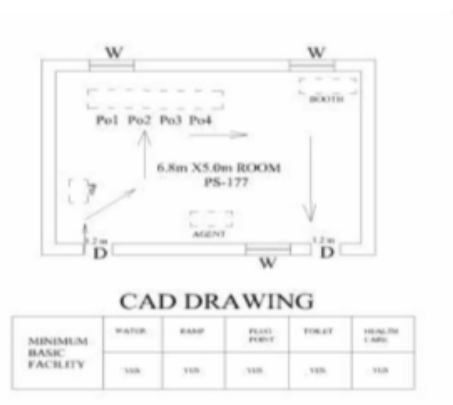

নির্বাচক নিবন্ধন আধিকারিকের স্বাক্ষর

Nazri Naksha

Google Map View

Polling Station Building Front View

Polling Station Front View

Cad View

Key MAP View

1 নাম : গোলাম ইব্রাহিম মন্ডল পিতার নাম: মহাসিন মন্ডল বাড়ির নং : এন00138 বয়স : 26 লিঙ্গ : পুরুষ	XGZ2504892 ফটো উপলব্ধ	2 নাম : সানারা খাতুন পিতার নাম: নছিম বাড়ির নং : n0170 বয়স : 32 লিঙ্গ : মহিলা	XGZ1691898 ফটো উপলব্ধ	3 নাম : আনোয়ার হোসেন গাজী পিতার নাম: সোহরাব গাজী বাড়ির নং : n0158 বয়স : 30 লিঙ্গ : পুরুষ	XGZ1645407 ফটো উপলব্ধ
4 নাম : তাসলিম খাতুন গাজী স্বামীর নাম: আনোয়ার হোসেন গাজী বাড়ির নং : n0168 বয়স : 30 লিঙ্গ : মহিলা	XGZ2376309 ফটো উপলব্ধ	5 নাম : সাহানা গাজী স্বামীর নাম: মোরছালিন গাজী বাড়ির নং : N0001 বয়স : 25 লিঙ্গ : মহিলা	XGZ2374494 ফটো উপলব্ধ	6 নাম : মিনা মোল্যা স্বামীর নাম: মারুফ হোসেন মোল্যা বাড়ির নং : এন001 বয়স : 29 লিঙ্গ : মহিলা	XGZ2504504 ফটো উপলব্ধ
7 নাম : নসিরুদ্দিন হালদার পিতার নাম: আপতার হালদার বাড়ির নং : এন001 বয়স : 23 লিঙ্গ : পুরুষ	XGZ2504538 ফটো উপলব্ধ	8 নাম : আলিনুর ঘরামী পিতার নাম: আশরাফ ঘরামী বাড়ির নং : এন001 বয়স : 23 লিঙ্গ : পুরুষ	XGZ2505105 ফটো উপলব্ধ	9 নাম : সোহরাব গাজী পিতার নাম: রুস্তম গাজী বাড়ির নং : n0001 বয়স : 56 লিঙ্গ : পুরুষ	XGZ2220523 ফটো উপলব্ধ
10 নাম : আনোয়ারা গাজী স্বামীর নাম: সোহরাব গাজী বাড়ির নং : n0001 বয়স : 53 লিঙ্গ : মহিলা	XGZ2223105 ফটো উপলব্ধ	11 নাম : মুর্সিদা গাজী স্বামীর নাম: ছুমত গাজী বাড়ির নং : n0001 বয়স : 41 লিঙ্গ : মহিলা	FTQ2791796 ফটো উপলব্ধ	12 নাম : মোরছালিন গাজী পিতার নাম: রুস্তম গাজী বাড়ির নং : n0001 বয়স : 42 লিঙ্গ : পুরুষ	FTQ2791812 ফটো উপলব্ধ
13 নাম : শেলিমা গাজী স্বামীর নাম: রুস্তম গাজী বাড়ির নং : n0001 বয়স : 66 লিঙ্গ : মহিলা	FTQ3180437 ফটো উপলব্ধ	14 নাম : রুস্তম গাজী পিতার নাম: আব্দুল গফুর গাজী বাড়ির নং : n0001 বয়স : 81 লিঙ্গ : পুরুষ	XGZ2172302 ফটো উপলব্ধ	15 নাম : মুরশিদা গাজী স্বামীর নাম: সামসের গাজী বাড়ির নং : n0001 বয়স : 34 লিঙ্গ : মহিলা	XGZ1511906 ফটো উপলব্ধ
16 নাম : সামসের গাজী পিতার নাম: রুস্তম গাজী বাড়ির নং : n0001 বয়স : 51 লিঙ্গ : পুরুষ	XGZ2274942 ফটো উপলব্ধ	17 নাম : সেলিম ঘরামী পিতার নাম: সাজ্জাদ ঘরামী বাড়ির নং : n0033 বয়স : 38 লিঙ্গ : পুরুষ	XGZ0649160 ফটো উপলব্ধ	18 নাম : ফতেমা বিবি ঘরামী স্বামীর নাম: হাসিবুল ঘরামী বাড়ির নং : n0041 বয়স : 38 লিঙ্গ : মহিলা	FTQ3016227 ফটো উপলব্ধ
19 নাম : আপতাবুদ্দিন ঘরামী পিতার নাম: আব্দুল অদুদ ঘরামী বাড়ির নং : n0205 বয়স : 30 লিঙ্গ : পুরুষ	XGZ2037737 ফটো উপলব্ধ	20 নাম : মনিরা ঘরামী স্বামীর নাম: হাফিজুল ঘরামী বাড়ির নং : n0179 বয়স : 34 লিঙ্গ : মহিলা	XGZ1297118 ফটো উপলব্ধ	21 নাম : আজিজুল ঘরামী পিতার নাম: সাব্বালাী ঘরামী বাড়ির নং : n0033 বয়স : 56 লিঙ্গ : পুরুষ	FTQ1478353 ফটো উপলব্ধ
22 নাম : আলিপ ঘরামী পিতার নাম: আব্দুর রহিম ঘরামী বাড়ির নং : ঘরামীপাড়া বয়স : 39 লিঙ্গ : পুরুষ	XGZ1645373 ফটো উপলব্ধ	23 নাম : পিংকি খাতুন স্বামীর নাম: আজাহার উদ্দিন ঘরামী বাড়ির নং : এন0029 বয়স : 26 লিঙ্গ : মহিলা	XGZ2732428 ফটো উপলব্ধ	24 নাম : মোকসুদুর ঘরামী পিতার নাম: আব্দুল মাল্লান ঘরামী বাড়ির নং : এন0030 বয়স : 25 লিঙ্গ : পুরুষ	XGZ2745057 ফটো উপলব্ধ
25 নাম : সাহালম মিদ্যা পিতার নাম: কাসেম মিদ্যা বাড়ির নং : এন008 বয়স : 25 লিঙ্গ : পুরুষ	XGZ2745404 ফটো উপলব্ধ	26 নাম : মোনিরা মোল্যা পিতার নাম: সাহিদুল মোল্যা বাড়ির নং : এন0012 বয়স : 22 লিঙ্গ : মহিলা	XGZ2744670 ফটো উপলব্ধ	27 নাম : রাকিবুল গাজী পিতার নাম: সোহরাব গাজী বাড়ির নং : এন0001 বয়স : 22 লিঙ্গ : পুরুষ	XGZ2744746 ফটো উপলব্ধ
28 নাম : ফারুক মিদ্যা পিতার নাম: ছালামত মিদ্যা বাড়ির নং : এন0028 বয়স : 21 লিঙ্গ : পুরুষ	XGZ2744688 ফটো উপলব্ধ	29 নাম : বারকাতুল্লা মিদ্যা পিতার নাম: ছালামত মিদ্যা বাড়ির নং : এন0028 বয়স : 21 লিঙ্গ : পুরুষ	XGZ2744712 ফটো উপলব্ধ	30 নাম : আনচার মোল্যা পিতার নাম: সামসুদ্দিন মোল্যা বাড়ির নং : এন0011 বয়স : 21 লিঙ্গ : পুরুষ	XGZ2745008 ফটো উপলব্ধ