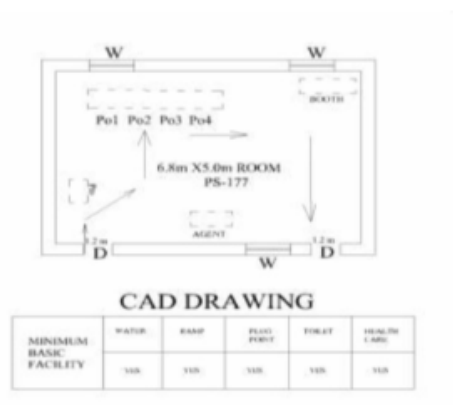

নির্বাচক নিবন্ধন আধিকারিকের স্বাক্ষর

Nazri Naksha

Google Map View

Polling Station Building Front View

Polling Station Front View

Cad View

Key MAP View

|  |                          |   |                          |  |                          |
|--|--------------------------|---|--------------------------|--|--------------------------|
| 1<br>নাম : নজিবুল ইসলাম<br>পিতার নাম: সাহালাম মোল্যা<br>বাড়ির নং : n0115<br>বয়স : 34 লিঙ্গ : পুরুষ     | XGZ1249804<br>ফটো উপলব্ধ | 2<br>নাম : সাহানারা লক্ষর<br>স্বামীর নাম: সিরাজুল লক্ষর<br>বাড়ির নং : n0110<br>বয়স : 37 লিঙ্গ : মহিলা       | XGZ0983825<br>ফটো উপলব্ধ | 3<br>নাম : রোসন আলি মোল্যা<br>পিতার নাম: কাসেম মোল্যা<br>বাড়ির নং : n0148<br>বয়স : 33 লিঙ্গ : পুরুষ      | XGZ1646389<br>ফটো উপলব্ধ |
| 4<br>নাম : রিজিয়া বিবি<br>স্বামীর নাম: আকবর মোল্যা<br>বাড়ির নং : n0148<br>বয়স : 51 লিঙ্গ : মহিলা      | XGZ1860659<br>ফটো উপলব্ধ | 5<br>নাম : রুকসানা গাজী<br>স্বামীর নাম: মুজিবর গাজী<br>বাড়ির নং : n0241<br>বয়স : 28 লিঙ্গ : মহিলা           | XGZ2038131<br>ফটো উপলব্ধ | 6<br>নাম : রুকিয়া গাজী<br>স্বামীর নাম: মহিনুদ্দিন গাজী<br>বাড়ির নং : n0289<br>বয়স : 33 লিঙ্গ : মহিলা    | XGZ1272707<br>ফটো উপলব্ধ |
| 7<br>নাম : মোজাম্মেল গাজী<br>পিতার নাম: আহম্মাদ আলী গাজী<br>বাড়ির নং : n0085<br>বয়স : 27 লিঙ্গ : পুরুষ | XGZ1950054<br>ফটো উপলব্ধ | 8<br>নাম : মুজিবর গাজী<br>পিতার নাম: আহম্মাদ আলী গাজী<br>বাড়ির নং : n0085<br>বয়স : 31 লিঙ্গ : পুরুষ         | XGZ1764752<br>ফটো উপলব্ধ | 9<br>নাম : মহিনুদ্দিন গাজী<br>পিতার নাম: আহম্মাদ আলী গাজী<br>বাড়ির নং : n0085<br>বয়স : 33 লিঙ্গ : পুরুষ  | XGZ1512300<br>ফটো উপলব্ধ |
| 10<br>নাম : রেহেনা গাজী<br>স্বামীর নাম: সাইদুল গাজী<br>বাড়ির নং : n0182<br>বয়স : 32 লিঙ্গ : মহিলা      | XGZ1506229<br>ফটো উপলব্ধ | 11<br>নাম : মানিকজান গাজী<br>স্বামীর নাম: আহম্মাদ গাজী<br>বাড়ির নং : n0085<br>বয়স : 59 লিঙ্গ : মহিলা        | XGZ2229771<br>ফটো উপলব্ধ | 12<br>নাম : আমেনা গাজী<br>স্বামীর নাম: আকবর গাজী<br>বাড়ির নং : n0085<br>বয়স : 40 লিঙ্গ : মহিলা           | FTQ2250546<br>ফটো উপলব্ধ |
| 13<br>নাম : আকবর গাজী<br>পিতার নাম: রহমতুল্লা গাজী<br>বাড়ির নং : n0085<br>বয়স : 50 লিঙ্গ : পুরুষ       | FTQ2250538<br>ফটো উপলব্ধ | 14<br>নাম : আহম্মাদ আলী গাজী<br>পিতার নাম: রহমতুল্লা গাজী<br>বাড়ির নং : n0085<br>বয়স : 68 লিঙ্গ : পুরুষ     | XGZ2229797<br>ফটো উপলব্ধ | 15<br>নাম : সফিউদ্দিন ঘরামী<br>পিতার নাম: আকবর ঘরামী<br>বাড়ির নং : n0211<br>বয়স : 27 লিঙ্গ : পুরুষ       | XGZ2037836<br>ফটো উপলব্ধ |
| 16<br>নাম : সাহিদা বিবি ঘরামী<br>স্বামীর নাম: আকবর ঘরামী<br>বাড়ির নং : n0140<br>বয়স : 54 লিঙ্গ : মহিলা | XGZ1646306<br>ফটো উপলব্ধ | 17<br>নাম : আকবর ঘরামী<br>পিতার নাম: আসান ঘরামী<br>বাড়ির নং : n0139<br>বয়স : 66 লিঙ্গ : পুরুষ               | XGZ1646298<br>ফটো উপলব্ধ | 18<br>নাম : জাহির আকাস হালদার<br>পিতার নাম: আকাস হালদার<br>বাড়ির নং : n0035<br>বয়স : 33 লিঙ্গ : পুরুষ    | XGZ1249788<br>ফটো উপলব্ধ |
| 19<br>নাম : হান্নান ঘরামী<br>পিতার নাম: আহম্মাদ ঘরামী<br>বাড়ির নং : n0085<br>বয়স : 38 লিঙ্গ : পুরুষ    | XGZ1104413<br>ফটো উপলব্ধ | 20<br>নাম : আশিয়া ঘরামী<br>স্বামীর নাম: সুবিদালি ঘরামী<br>বাড়ির নং : মোল্লাপাড়া<br>বয়স : 56 লিঙ্গ : মহিলা | XGZ2165199<br>ফটো উপলব্ধ | 21<br>নাম : আজিজুল ঘরামী<br>পিতার নাম: আজিজুল ঘরামী<br>বাড়ির নং : n0035<br>বয়স : 35 লিঙ্গ : পুরুষ        | XGZ1104751<br>ফটো উপলব্ধ |
| 22<br>নাম : আমিনা ঘরামী<br>স্বামীর নাম: সুবিদালী ঘরামী<br>বাড়ির নং : n0035<br>বয়স : 49 লিঙ্গ : মহিলা   | XGZ2172047<br>ফটো উপলব্ধ | 23<br>নাম : আচমা ঘরামী<br>স্বামীর নাম: ছিদ্দিকি ঘরামী<br>বাড়ির নং : n0035<br>বয়স : 54 লিঙ্গ : মহিলা         | FTQ0812073<br>ফটো উপলব্ধ | 24<br>নাম : ফারিয়া ঘরামী<br>স্বামীর নাম: সুজাউদ্দিন ঘরামী<br>বাড়ির নং : n0249<br>বয়স : 28 লিঙ্গ : মহিলা | XGZ2038214<br>ফটো উপলব্ধ |
| 25<br>নাম : সুজাউদ্দিন ঘরামী<br>পিতার নাম: আকবর ঘরামী<br>বাড়ির নং : n0258<br>বয়স : 32 লিঙ্গ : পুরুষ    | XGZ2038305<br>ফটো উপলব্ধ | 26<br>নাম : ইয়াজুল ঘরামী<br>পিতার নাম: সুবিদালী ঘরামী<br>বাড়ির নং : n0035<br>বয়স : 31 লিঙ্গ : পুরুষ        | XGZ1860717<br>ফটো উপলব্ধ | 27<br>নাম : মিজানুর ঘরামী<br>পিতার নাম: নূর ইসলাম ঘরামী<br>বাড়ির নং : এন0035<br>বয়স : 24 লিঙ্গ : পুরুষ   | XGZ2583151<br>ফটো উপলব্ধ |
| 28<br>নাম : মর্জিনা ঘরামী<br>অন্যান্য: মিজানুর ঘরামী<br>বাড়ির নং : এন0035<br>বয়স : 23 লিঙ্গ : মহিলা    | XGZ2583177<br>ফটো উপলব্ধ | 29<br>নাম : জুলফিকার ঘরামী<br>পিতার নাম: সুবিদ আলি ঘরামী<br>বাড়ির নং : এন0035<br>বয়স : 22 লিঙ্গ : পুরুষ     | XGZ2583086<br>ফটো উপলব্ধ | 30<br>নাম : আজমিনা ঘরামী<br>স্বামীর নাম: হান্নান ঘরামী<br>বাড়ির নং : 35<br>বয়স : 33 লিঙ্গ : মহিলা        | XGZ2093581<br>ফটো উপলব্ধ |