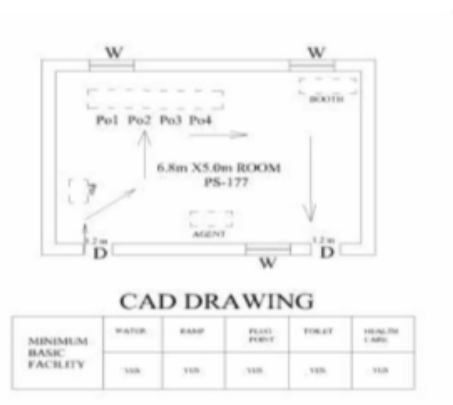

নির্বাচক নিবন্ধন আধিকারিকের স্বাক্ষর

Nazri Naksha

Google Map View

Polling Station Building Front View

Polling Station Front View

Cad View

Key MAP View

1	XGZ0983940	নাম : সেরিনা সরদার স্বামীর নাম: মহিনুদ্দিন সরদার বাড়ির নং : n0115 বয়স : 38 লিঙ্গ : মহিলা	ফটো উপলব্ধ	2	XGZ1369404	নাম : রাধাপদ নস্কর পিতার নাম: ফুদিরাম নস্কর বাড়ির নং : n0115 বয়স : 35 লিঙ্গ : পুরুষ	ফটো উপলব্ধ	3	FTQ3016987	নাম : আমিনা মোল্যা স্বামীর নাম: ইলিয়াছ মোল্যা বাড়ির নং : n0101 বয়স : 38 লিঙ্গ : মহিলা	ফটো উপলব্ধ
4	XGZ2171429	নাম : হাবিবর মন্ডল পিতার নাম: ফরমান মন্ডল বাড়ির নং : n0013 বয়স : 68 লিঙ্গ : পুরুষ	ফটো উপলব্ধ	5	XGZ2171338	নাম : অতরজান মন্ডল স্বামীর নাম: হাবিবর মন্ডল বাড়ির নং : n0013 বয়স : 61 লিঙ্গ : মহিলা	ফটো উপলব্ধ	6	XGZ1249895	নাম : রাজিয়া মন্ডল স্বামীর নাম: মোজাম্মেল মন্ডল বাড়ির নং : n0013 বয়স : 36 লিঙ্গ : মহিলা	ফটো উপলব্ধ
7	XGZ1368810	নাম : আকলিমা মন্ডল স্বামীর নাম: মোসলেম মন্ডল বাড়ির নং : n0013 বয়স : 39 লিঙ্গ : মহিলা	ফটো উপলব্ধ	8	XGZ1249903	নাম : মোসলেম মন্ডল পিতার নাম: হাবিবর মন্ডল বাড়ির নং : n0013 বয়স : 36 লিঙ্গ : পুরুষ	ফটো উপলব্ধ	9	XGZ1249911	নাম : মোজাফফর মন্ডল পিতার নাম: হাবিবর মন্ডল বাড়ির নং : n0013 বয়স : 34 লিঙ্গ : পুরুষ	ফটো উপলব্ধ
10	XGZ1513209	নাম : মদিনা মন্ডল স্বামীর নাম: মোজাফফর মন্ডল বাড়ির নং : n0013 বয়স : 32 লিঙ্গ : মহিলা	ফটো উপলব্ধ	11	XGZ2625101	নাম : আজিবুল মন্ডল পিতার নাম: মোজাম্মেল মন্ডল বাড়ির নং : এন0013 বয়স : 23 লিঙ্গ : পুরুষ	ফটো উপলব্ধ	12	XGZ2625416	নাম : নজিবুল মন্ডল পিতার নাম: মোজাম্মেল মন্ডল বাড়ির নং : এন0013 বয়স : 22 লিঙ্গ : পুরুষ	ফটো উপলব্ধ
13	XGZ2170496	নাম : মোজাম্মেল মন্ডল পিতার নাম: হাবিবর মন্ডল বাড়ির নং : n0013 বয়স : 50 লিঙ্গ : পুরুষ	ফটো উপলব্ধ	14	XGZ1513001	নাম : তনুজা লস্কর স্বামীর নাম: সিরাজুল লস্কর বাড়ির নং : n0233 বয়স : 34 লিঙ্গ : মহিলা	ফটো উপলব্ধ	15	XGZ2633113	নাম : সাকিমা মোল্লা স্বামীর নাম: নজরুল মোল্লা বাড়ির নং : এন0051 বয়স : 25 লিঙ্গ : মহিলা	ফটো উপলব্ধ
16	XGZ2160869	নাম : সেরিনা আখন্দ অন্যান্য: আনছার আখন্দ বাড়ির নং : n0051 বয়স : 58 লিঙ্গ : মহিলা	ফটো উপলব্ধ	17	XGZ1369263	নাম : মাসুমা আখন্দ স্বামীর নাম: জাবেদালী আখন্দ বাড়ির নং : n0051 বয়স : 32 লিঙ্গ : মহিলা	ফটো উপলব্ধ	18	XGZ2107761	নাম : তাজমিরা আখন্দ স্বামীর নাম: ইনজামুল আখন্দ বাড়ির নং : এন0051 বয়স : 30 লিঙ্গ : মহিলা	ফটো উপলব্ধ
19	SHZ1808831	নাম : রেশমা আখন্দ স্বামীর নাম: আজিজুল আখন্দ বাড়ির নং : n0051 বয়স : 29 লিঙ্গ : মহিলা	ফটো উপলব্ধ	20	XGZ1860899	নাম : আরমিনা আখন্দ স্বামীর নাম: সিরাজুল আখন্দ বাড়ির নং : n0051 বয়স : 27 লিঙ্গ : মহিলা	ফটো উপলব্ধ	21	XGZ2301083	নাম : আনছার আখন্দ পিতার নাম: এরদালি আখন্দ বাড়ির নং : n0051 বয়স : 63 লিঙ্গ : পুরুষ	ফটো উপলব্ধ
22	XGZ1988898	নাম : নাফিজা আখন্দ স্বামীর নাম: ইমরান আখন্দ বাড়ির নং : n0269 বয়স : 29 লিঙ্গ : মহিলা	ফটো উপলব্ধ	23	XGZ1250455	নাম : সিরাজুল আখন্দ পিতার নাম: আনছার আখন্দ বাড়ির নং : n0051 বয়স : 33 লিঙ্গ : পুরুষ	ফটো উপলব্ধ	24	XGZ1765072	নাম : ইমরান আখন্দ পিতার নাম: ইনজামুল আখন্দ বাড়ির নং : n0051 বয়স : 29 লিঙ্গ : পুরুষ	ফটো উপলব্ধ
25	XGZ1512896	নাম : ইনজামুল আখন্দ পিতার নাম: এনছান আখন্দ বাড়ির নং : n0051 বয়স : 31 লিঙ্গ : পুরুষ	ফটো উপলব্ধ	26	XGZ1369438	নাম : নজরুল মোল্যা পিতার নাম: আসরাফ মোল্যা বাড়ির নং : n0051 বয়স : 34 লিঙ্গ : পুরুষ	ফটো উপলব্ধ	27	XGZ1512706	নাম : ইমামুল হক অখন্দ পিতার নাম: আনছার আখন্দ বাড়ির নং : n0051 বয়স : 33 লিঙ্গ : পুরুষ	ফটো উপলব্ধ
28	XGZ1369420	নাম : আজিজুল আখন্দ পিতার নাম: আনছার আখন্দ বাড়ির নং : n0051 বয়স : 33 লিঙ্গ : পুরুষ	ফটো উপলব্ধ	29	FTQ335302	নাম : জাবেদালী আখন্দ পিতার নাম: আনছার আখন্দ বাড়ির নং : 53 বয়স : 37 লিঙ্গ : পুরুষ	ফটো উপলব্ধ	30	FTQ1578269	নাম : রিজিয়া বিবি আখন্দ স্বামীর নাম: ত্রনছান আখন্দ বাড়ির নং : n0051 বয়স : 48 লিঙ্গ : মহিলা	ফটো উপলব্ধ