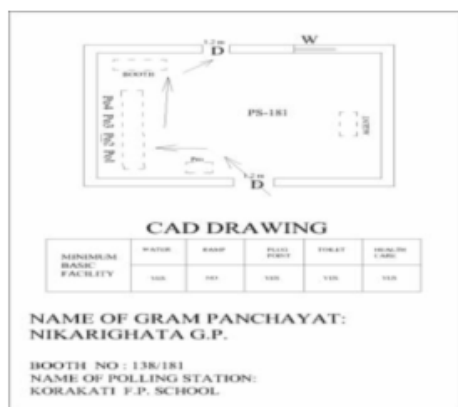

নির্বাচক নিবন্ধন আধিকারিকের স্বাক্ষর

Nazri Naksha

Google Map View

Polling Station Building Front View

Polling Station Front View

Cad View

Key MAP View

1	WB/15/105/231491	নাম : হালিমা স্বামীর নাম: সিরাজুল বাড়ির নং : 182 বয়স : 58 লিঙ্গ : মহিলা	ফটো উপলব্ধ	2	XGZ0989350	নাম : গিয়াসউদ্দিন মন্ডল পিতার নাম: শুধর মন্ডল বাড়ির নং : 1 বয়স : 36 লিঙ্গ : পুরুষ	ফটো উপলব্ধ	3	XGZ1358217	নাম : জাহানারা লস্কর স্বামীর নাম: গোলাম আলি লস্কর বাড়ির নং : এন0227 বয়স : 35 লিঙ্গ : মহিলা	ফটো উপলব্ধ
4	XGZ2669315	নাম : সালমান খাঁ পিতার নাম: জলিল খাঁ বাড়ির নং : এন004 বয়স : 23 লিঙ্গ : পুরুষ	ফটো উপলব্ধ	5	XGZ2509008	নাম : সেলিমা মোল্যা স্বামীর নাম: লতিফ আলি মোল্যা বাড়ির নং : এন004 বয়স : 27 লিঙ্গ : মহিলা	ফটো উপলব্ধ	6	XGZ1862481	নাম : নাসির উদ্দিন খাঁ পিতার নাম: জলিল খাঁ বাড়ির নং : n0004 বয়স : 40 লিঙ্গ : পুরুষ	ফটো উপলব্ধ
7	XGZ2508877	নাম : রুকসানা খাঁ স্বামীর নাম: আজিজুল খাঁ বাড়ির নং : এন002 বয়স : 27 লিঙ্গ : মহিলা	ফটো উপলব্ধ	8	XGZ2080976	নাম : আজিজুল খাঁ পিতার নাম: তৈয়ব খাঁ বাড়ির নং : 002 বয়স : 28 লিঙ্গ : পুরুষ	ফটো উপলব্ধ	9	XGZ2081040	নাম : তাইজুল ইসলাম খাঁ পিতার নাম: তৈয়ব খাঁ বাড়ির নং : 002 বয়স : 26 লিঙ্গ : পুরুষ	ফটো উপলব্ধ
10	XGZ1862275	নাম : রমিচা গাজী স্বামীর নাম: সাইদুল গাজী বাড়ির নং : n 37 বয়স : 31 লিঙ্গ : মহিলা	ফটো উপলব্ধ	11	XGZ1513894	নাম : সইদা মিস্ত্রী খাঁ স্বামীর নাম: নাসিরউদ্দিন খাঁ বাড়ির নং : n0004 বয়স : 39 লিঙ্গ : মহিলা	ফটো উপলব্ধ	12	XGZ1370501	নাম : কাশিরা খাতুন খাঁ স্বামীর নাম: নাজিমদ্দিন খাঁ বাড়ির নং : n0004 বয়স : 33 লিঙ্গ : মহিলা	ফটো উপলব্ধ
13	XGZ1370659	নাম : নাজিমদ্দিন খাঁ পিতার নাম: জলিল খাঁ বাড়ির নং : n0004 বয়স : 32 লিঙ্গ : পুরুষ	ফটো উপলব্ধ	14	WB/15/105/501241	নাম : লাইলি খাঁ স্বামীর নাম: জলিল খাঁ বাড়ির নং : n0004 বয়স : 53 লিঙ্গ : মহিলা	ফটো উপলব্ধ	15	FTQ1479138	নাম : জলিল খাঁ পিতার নাম: ফকির খাঁ বাড়ির নং : n0004 বয়স : 60 লিঙ্গ : পুরুষ	ফটো উপলব্ধ
16	XGZ2167989	নাম : মিহিরন খাঁ স্বামীর নাম: তৈয়ব আলি খাঁ বাড়ির নং : n0002 বয়স : 52 লিঙ্গ : মহিলা	ফটো উপলব্ধ	17	FTQ3182425	নাম : তৈয়ব আলি খাঁ পিতার নাম: ফকির আলি খাঁ বাড়ির নং : n0002 বয়স : 57 লিঙ্গ : পুরুষ	ফটো উপলব্ধ	18	XGZ2206480	নাম : জরিনা খাঁ স্বামীর নাম: ফকির খাঁ বাড়ির নং : n0003 বয়স : 79 লিঙ্গ : মহিলা	ফটো উপলব্ধ
19	XGZ2093102	নাম : নসিমা খাতুন স্বামীর নাম: মহঃ হাসান আলী মোল্লা বাড়ির নং : 156 বয়স : 26 লিঙ্গ : মহিলা	ফটো উপলব্ধ	20	XGZ2081305	নাম : রৌফিকা গাজী স্বামীর নাম: অরিফুল ইসলাম ফাহাদ গাজী বাড়ির নং : 43 বয়স : 25 লিঙ্গ : মহিলা	ফটো উপলব্ধ	21	XGZ2081206	নাম : মুসলিমা গাজী স্বামীর নাম: সাইদুল গাজী বাড়ির নং : 001 বয়স : 25 লিঙ্গ : মহিলা	ফটো উপলব্ধ
22	WB/15/105/501069	নাম : আলাউদ্দিন গাজী পিতার নাম: এসার গাজী বাড়ির নং : n0042 বয়স : 67 লিঙ্গ : পুরুষ	ফটো উপলব্ধ	23	XGZ2215861	নাম : ইউসুফ আলী গাজী পিতার নাম: হিমে গাজী বাড়ির নং : n0041 বয়স : 61 লিঙ্গ : পুরুষ	ফটো উপলব্ধ	24	XGZ2382364	নাম : আজিদা গাজী স্বামীর নাম: আজিজুল গাজী বাড়ির নং : n0287 বয়স : 25 লিঙ্গ : মহিলা	ফটো উপলব্ধ
25	XGZ2381804	নাম : রহমত গাজী পিতার নাম: হারান গাজী বাড়ির নং : N0038 বয়স : 27 লিঙ্গ : পুরুষ	ফটো উপলব্ধ	26	XGZ2509909	নাম : জাকির হোসেন গাজী পিতার নাম: মনসুর আলি গাজী বাড়ির নং : এন0013 বয়স : 23 লিঙ্গ : পুরুষ	ফটো উপলব্ধ	27	XGZ2510220	নাম : নুরজাহান গাজী স্বামীর নাম: আনারুল গাজী বাড়ির নং : এন0028 বয়স : 23 লিঙ্গ : মহিলা	ফটো উপলব্ধ
28	XGZ2125151	নাম : নুরফা গাজী স্বামীর নাম: নজরুল গাজী বাড়ির নং : তেতুলবেড়িয়া বয়স : 25 লিঙ্গ : মহিলা	ফটো উপলব্ধ	29	XGZ2215739	নাম : সাইরাবানু গাজী স্বামীর নাম: ইউসুফ আলী গাজী বাড়ির নং : n0041 বয়স : 51 লিঙ্গ : মহিলা	ফটো উপলব্ধ	30	XGZ2016749	নাম : এচিনা গাজী স্বামীর নাম: কুতুবদ্দিন গাজী বাড়ির নং : n0271 বয়স : 30 লিঙ্গ : মহিলা	ফটো উপলব্ধ