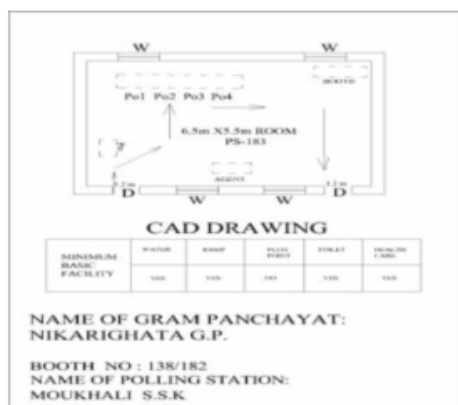

নির্বাচক নিবন্ধন আধিকারিকের স্বাক্ষর

Nazri Naksha

Google Map View

Polling Station Building Front View

Polling Station Front View

Cad View

Key MAP View

1 নাম : নেপূরজান মিস্ত্রী স্বামীর নাম: দেলবাহার মিস্ত্রী বাড়ির নং : n0013 বয়স : 49 লিঙ্গ : মহিলা	XGZ0673244 ফটো উপলব্ধ	2 নাম : আলোমা মিস্ত্রী মায়ের নাম: নেপূরজান মিস্ত্রী বাড়ির নং : n0013 বয়স : 28 লিঙ্গ : মহিলা	XGZ1514611 ফটো উপলব্ধ	3 নাম : সারফুদ্দিন সরদার পিতার নাম: হায়েত সরদার বাড়ির নং : n0013 বয়স : 36 লিঙ্গ : পুরুষ	XGZ1514397 ফটো উপলব্ধ
4 নাম : সেরিনা সরদার স্বামীর নাম: সারফুদ্দিন সরদার বাড়ির নং : n0013 বয়স : 32 লিঙ্গ : মহিলা	XGZ1514686 ফটো উপলব্ধ	5 নাম : মেহেরুন বিবি স্বামীর নাম: আনছার মন্ডল বাড়ির নং : n0118 বয়স : 44 লিঙ্গ : মহিলা	FTQ2802718 ফটো উপলব্ধ	6 নাম : রহিচ আলি সরদার পিতার নাম: হায়েত সরদার বাড়ির নং : n0013 বয়স : 39 লিঙ্গ : পুরুষ	XGZ1514314 ফটো উপলব্ধ
7 নাম : আমিন উদ্দিন সরদার পিতার নাম: হায়েত সরদার বাড়ির নং : n0013 বয়স : 33 লিঙ্গ : পুরুষ	XGZ1648237 ফটো উপলব্ধ	8 নাম : আচমা সরদার স্বামীর নাম: আমিন উদ্দিন সরদার বাড়ির নং : n0013 বয়স : 30 লিঙ্গ : মহিলা	XGZ1765866 ফটো উপলব্ধ	9 নাম : সাইদা সরদার স্বামীর নাম: রহিচ আলি সরদার বাড়ির নং : n0013 বয়স : 34 লিঙ্গ : মহিলা	XGZ1514694 ফটো উপলব্ধ
10 নাম : সাবানা সরদার স্বামীর নাম: সুজাউদ্দিন সরদার বাড়ির নং : এন0013 বয়স : 23 লিঙ্গ : মহিলা	XGZ2585339 ফটো উপলব্ধ	11 নাম : নূর ইসলাম মিস্ত্রী মায়ের নাম: নেপূরজান মিস্ত্রী বাড়ির নং : এন0013 বয়স : 25 লিঙ্গ : পুরুষ	XGZ2669554 ফটো উপলব্ধ	12 নাম : হায়েত সরদার পিতার নাম: সাইদুল্লা সরদার বাড়ির নং : n0013 বয়স : 65 লিঙ্গ : পুরুষ	XGZ2295772 ফটো উপলব্ধ
13 নাম : সুজাউদ্দিন সরদার পিতার নাম: হায়েত সরদার বাড়ির নং : n0013 বয়স : 34 লিঙ্গ : পুরুষ	XGZ1514322 ফটো উপলব্ধ	14 নাম : সখিনা খাতুন মন্ডল পিতার নাম: জাফর মন্ডল বাড়ির নং : এন0012 বয়স : 33 লিঙ্গ : মহিলা	XGZ1364843 ফটো উপলব্ধ	15 নাম : আনার হোসেন মোল্লা মায়ের নাম: মহম্মদ মোল্লা বাড়ির নং : n0012 বয়স : 32 লিঙ্গ : পুরুষ	XGZ1409903 ফটো উপলব্ধ
16 নাম : মদিনা মোল্লা স্বামীর নাম: সওকাত মোল্লা বাড়ির নং : n0022 বয়স : 57 লিঙ্গ : মহিলা	XGZ2310324 ফটো উপলব্ধ	17 নাম : মেহেরগিসা মোল্লা পিতার নাম: সওকাত মোল্লা বাড়ির নং : n0022 বয়স : 36 লিঙ্গ : মহিলা	XGZ1648526 ফটো উপলব্ধ	18 নাম : নাজিমা দেওয়ান স্বামীর নাম: সালাউদ্দিন দেওয়ান বাড়ির নং : 150 বয়স : 34 লিঙ্গ : মহিলা	XGZ2119378 ফটো উপলব্ধ
19 নাম : সালাউদ্দিন দেওয়ান মায়ের নাম: খতেজান দেওয়ান বাড়ির নং : n0150 বয়স : 76 লিঙ্গ : পুরুষ	XGZ1648427 ফটো উপলব্ধ	20 নাম : খতেজান দেওয়ান স্বামীর নাম: গোলাম দেওয়ান বাড়ির নং : n0150 বয়স : 76 লিঙ্গ : মহিলা	XGZ1251966 ফটো উপলব্ধ	21 নাম : কাশমিরা দেওয়ান স্বামীর নাম: সামসুদ্দিন দেওয়ান বাড়ির নং : n0149 বয়স : 32 লিঙ্গ : মহিলা	XGZ1648724 ফটো উপলব্ধ
22 নাম : গিয়াসুদ্দিন দেওয়ান পিতার নাম: গোলাম দেওয়ান বাড়ির নং : n0150 বয়স : 76 লিঙ্গ : পুরুষ	XGZ1371798 ফটো উপলব্ধ	23 নাম : আজবুদ্দিন দেওয়ান পিতার নাম: গোলাম দেওয়ান বাড়ির নং : n0150 বয়স : 76 লিঙ্গ : পুরুষ	XGZ1863653 ফটো উপলব্ধ	24 নাম : সামসুদ্দিন দেওয়ান পিতার নাম: গোলাম দেওয়ান বাড়ির নং : n0150 বয়স : 76 লিঙ্গ : পুরুষ	XGZ1371830 ফটো উপলব্ধ
25 নাম : ইয়ার উদ্দিন দেওয়ান মায়ের নাম: খতেজান দেওয়ান বাড়ির নং : এন0150 বয়স : 77 লিঙ্গ : পুরুষ	XGZ2672517 ফটো উপলব্ধ	26 নাম : ভূপেন পস্বাট পিতার নাম: হাবুলাল পস্বাট বাড়ির নং : 25 বয়স : 77 লিঙ্গ : পুরুষ	FTQ0021592 ফটো উপলব্ধ	27 নাম : যুথিকা পর্বত স্বামীর নাম: গৌতম পর্বত বাড়ির নং : n0102 বয়স : 37 লিঙ্গ : মহিলা	XGZ1371855 ফটো উপলব্ধ
28 নাম : তপতী পস্বাট স্বামীর নাম: ভূপেন পস্বাট বাড়ির নং : 25 বয়স : 70 লিঙ্গ : মহিলা	FTQ0021956 ফটো উপলব্ধ	29 নাম : ভগবতী পর্বত স্বামীর নাম: অনাথ বন্ধু পর্বত বাড়ির নং : n0102 বয়স : 43 লিঙ্গ : মহিলা	FTQ2802601 ফটো উপলব্ধ	30 নাম : গৌতম পর্বত পিতার নাম: নিত্যানন্দ পর্বত বাড়ির নং : n0102 বয়স : 44 লিঙ্গ : পুরুষ	FTQ2802593 ফটো উপলব্ধ