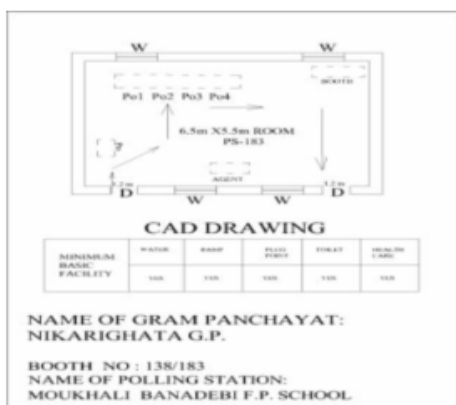

নির্বাচক নিবন্ধন আধিকারিকের স্বাক্ষর

**Nazri Naksha**

**Google Map View**

**Polling Station Building Front View**

**Polling Station Front View**

**Cad View**

**Key MAP View**

1 নাম : ফতেমা বিবি স্বামীর নাম: সাহালাম মোল্লা বাড়ির নং : n0103 বয়স : 45 লিঙ্গ : মহিলা	FTQ3019056 ফটো উপলব্ধ	2 নাম : নারায়ন চক্রবর্তী পিতার নাম: দেবেন্দ্র চক্রবর্তী বাড়ির নং : n0130 বয়স : 52 লিঙ্গ : পুরুষ	WB/15/105/495244 ফটো উপলব্ধ	3 নাম : মায়ারানী চক্রবর্তী স্বামীর নাম: নারায়ন চক্রবর্তী বাড়ির নং : n0130 বয়স : 50 লিঙ্গ : মহিলা	WB/15/105/495234 ফটো উপলব্ধ
4 নাম : আফনা নসর স্বামীর নাম: বিপুল নসর বাড়ির নং : 22 বয়স : 43 লিঙ্গ : মহিলা	XGZ2119667 ফটো উপলব্ধ	5 নাম : মানা নসর স্বামীর নাম: রতেশ্বর নসর বাড়ির নং : 020 বয়স : 30 লিঙ্গ : মহিলা	XGZ2095891 ফটো উপলব্ধ	6 নাম : রহমাতুল্লা লস্কর পিতার নাম: একরামদি লস্কর বাড়ির নং : n0086 বয়স : 55 লিঙ্গ : পুরুষ	XGZ2310688 ফটো উপলব্ধ
7 নাম : মিনতী মন্ডল পিতার নাম: অরবিন্দ মন্ডল বাড়ির নং : এন0022 বয়স : 35 লিঙ্গ : মহিলা	SHZ1512631 ফটো উপলব্ধ	8 নাম : সাদ্দাম লস্কর পিতার নাম: সাহাবুদ্দিন লস্কর বাড়ির নং : এন0086 বয়স : 25 লিঙ্গ : পুরুষ	XGZ2511517 ফটো উপলব্ধ	9 নাম : রবীন্দ্রনাথ প্রামাণিক পিতার নাম: মতিলাল প্রামাণিক বাড়ির নং : এন020 বয়স : 61 লিঙ্গ : পুরুষ	WB/15/105/510135 ফটো উপলব্ধ
10 নাম : হায়াতুল লস্কর পিতার নাম: রহমাতুল্লা লস্কর বাড়ির নং : n0086 বয়স : 33 লিঙ্গ : পুরুষ	XGZ1515386 ফটো উপলব্ধ	11 নাম : আফনা নসর স্বামীর নাম: উদয় নসর বাড়ির নং : n0020 বয়স : 52 লিঙ্গ : মহিলা	WB/15/105/510131 ফটো উপলব্ধ	12 নাম : সামসুদ্দিন লস্কর পিতার নাম: সওকাত লস্কর বাড়ির নং : n0082 বয়স : 28 লিঙ্গ : মহিলা	XGZ1951086 ফটো উপলব্ধ
13 নাম : রতন বিবি নসর স্বামীর নাম: সাজ্জাতালী নসর বাড়ির নং : n0082 বয়স : 74 লিঙ্গ : মহিলা	WB/15/105/510501 ফটো উপলব্ধ	14 নাম : সওকাত লস্কর পিতার নাম: সাজ্জাতআলী লস্কর বাড়ির নং : n0082 বয়স : 59 লিঙ্গ : পুরুষ	XGZ2270270 ফটো উপলব্ধ	15 নাম : সেইদুল লস্কর পিতার নাম: সাজ্জাতালী লস্কর বাড়ির নং : n0082 বয়স : 42 লিঙ্গ : পুরুষ	FTQ2803799 ফটো উপলব্ধ
16 নাম : ছালামত লস্কর পিতার নাম: সাজ্জাতালী লস্কর বাড়ির নং : n0082 বয়স : 40 লিঙ্গ : পুরুষ	FTQ3356698 ফটো উপলব্ধ	17 নাম : তহীরন বিবি লস্কর স্বামীর নাম: সওকাত লস্কর বাড়ির নং : n0082 বয়স : 49 লিঙ্গ : মহিলা	XGZ2270015 ফটো উপলব্ধ	18 নাম : আতিকুল লস্কর পিতার নাম: সাজ্জাত লস্কর বাড়ির নং : n0082 বয়স : 35 লিঙ্গ : পুরুষ	XGZ1515345 ফটো উপলব্ধ
19 নাম : রুপিয়া লস্কর স্বামীর নাম: আতিকুল লস্কর বাড়ির নং : n0082 বয়স : 31 লিঙ্গ : মহিলা	XGZ1692136 ফটো উপলব্ধ	20 নাম : সেলিম লস্কর পিতার নাম: সওকাত লস্কর বাড়ির নং : n0082 বয়স : 30 লিঙ্গ : পুরুষ	XGZ1766294 ফটো উপলব্ধ	21 নাম : রুপালী নসর স্বামীর নাম: মহেশ্বর নসর বাড়ির নং : n0265 বয়স : 30 লিঙ্গ : মহিলা	XGZ2055572 ফটো উপলব্ধ
22 নাম : সাহাবুদ্দিন লস্কর পিতার নাম: ফয়জুদ্দিন লস্কর বাড়ির নং : n0086 বয়স : 66 লিঙ্গ : পুরুষ	XGZ2193209 ফটো উপলব্ধ	23 নাম : অর্জুন লস্কর স্বামীর নাম: রফিকুল লস্কর বাড়ির নং : n0086 বয়স : 42 লিঙ্গ : মহিলা	XGZ1252170 ফটো উপলব্ধ	24 নাম : রফিকুল লস্কর পিতার নাম: হারুণ রসিদ লস্কর বাড়ির নং : n0086 বয়স : 52 লিঙ্গ : পুরুষ	XGZ2289817 ফটো উপলব্ধ
25 নাম : সুসুমা দাস প্রামাণিক স্বামীর নাম: খোকন প্রামাণিক বাড়ির নং : এন0263 বয়স : 28 লিঙ্গ : মহিলা	ARN1653997 ফটো উপলব্ধ	26 নাম : অর্চনা নসর স্বামীর নাম: মিতুন নসর বাড়ির নং : n0022 বয়স : 33 লিঙ্গ : মহিলা	XGZ1649391 ফটো উপলব্ধ	27 নাম : বাপ্পা নসর পিতার নাম: সুধাংশু নসর বাড়ির নং : n0022 বয়স : 35 লিঙ্গ : মহিলা	XGZ1649383 ফটো উপলব্ধ
28 নাম : ভারতী নসর স্বামীর নাম: সুধাংশু নসর বাড়ির নং : n0022 বয়স : 57 লিঙ্গ : মহিলা	WB/15/105/510130 ফটো উপলব্ধ	29 নাম : সুধাংশু নসর পিতার নাম: অনুকুল নসর বাড়ির নং : n0022 বয়স : 60 লিঙ্গ : পুরুষ	WB/15/105/510134 ফটো উপলব্ধ	30 নাম : সুবোল নসর পিতার নাম: জগদীশ নসর বাড়ির নং : n0022 বয়স : 30 লিঙ্গ : পুরুষ	XGZ1649300 ফটো উপলব্ধ