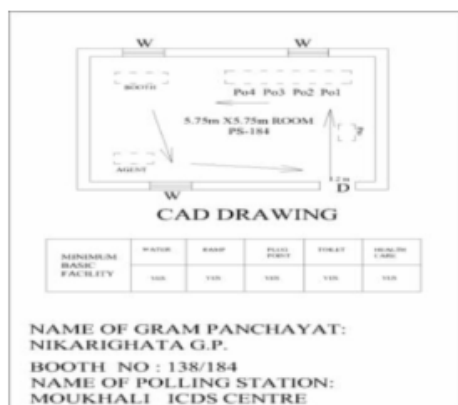

নির্বাচক নিবন্ধন আধিকারিকের স্বাক্ষর

Nazri Naksha

Google Map View

Polling Station Building Front View

Polling Station Front View

Cad View

Key MAP View

1	XGZ0985010	নাম : সাইদুল ইসলাম মোল্যা পিতার নাম : সামসুল হক মোল্যা বাড়ির নং : n0035 বয়স : 36 লিঙ্গ : পুরুষ	ফটো উপলব্ধ	2	WB/15/105/564171	নাম : জেলেহার স্বামীর নাম : জেহেন বাড়ির নং : n0303 বয়স : 49 লিঙ্গ : মহিলা	ফটো উপলব্ধ	3	XGZ1864370	নাম : আজমিরা বিবি স্বামীর নাম : মনিরুল মিস্ত্রী বাড়ির নং : n0230 বয়স : 33 লিঙ্গ : মহিলা	ফটো উপলব্ধ
4	XGZ0985176	নাম : রেজিনা ঢালী স্বামীর নাম : ইয়াকুব ঢালী বাড়ির নং : n0242 বয়স : 41 লিঙ্গ : মহিলা	ফটো উপলব্ধ	5	XGZ2569895	নাম : ওলিউল্লা খাঁন পিতার নাম : সুজাউদ্দিন খাঁন বাড়ির নং : এন0005 বয়স : 22 লিঙ্গ : পুরুষ	ফটো উপলব্ধ	6	XGZ2082683	নাম : মাঝিয়া খান স্বামীর নাম : সাবির আলি খান বাড়ির নং : 06 বয়স : 26 লিঙ্গ : মহিলা	ফটো উপলব্ধ
7	XGZ2665339	নাম : সাবিনা খান স্বামীর নাম : মানোয়ার হোসেন খান বাড়ির নং : এন0006 বয়স : 26 লিঙ্গ : মহিলা	ফটো উপলব্ধ	8	XGZ1516426	নাম : মানোয়ার হোসেন খাঁ পিতার নাম : আনসার আলি খাঁ বাড়ির নং : n0006 বয়স : 32 লিঙ্গ : পুরুষ	ফটো উপলব্ধ	9	XGZ1516301	নাম : মুসলিমা খাঁ স্বামীর নাম : সালাউদ্দিন খাঁ বাড়ির নং : n0006 বয়স : 33 লিঙ্গ : মহিলা	ফটো উপলব্ধ
10	XGZ1516319	নাম : সালাউদ্দিন খাঁন পিতার নাম : কুতুবউদ্দিন খাঁন বাড়ির নং : n0006 বয়স : 37 লিঙ্গ : পুরুষ	ফটো উপলব্ধ	11	WB/15/105/504404	নাম : ছাকিলা বিবি খান স্বামীর নাম : আনসার খান বাড়ির নং : n0006 বয়স : 51 লিঙ্গ : মহিলা	ফটো উপলব্ধ	12	WB/15/105/504268	নাম : আনসার আলি খান পিতার নাম : সামসুদ্দিন খান বাড়ির নং : n0006 বয়স : 56 লিঙ্গ : পুরুষ	ফটো উপলব্ধ
13	XGZ1516384	নাম : সাবির আলি খান পিতার নাম : কুতুবউদ্দিন খান বাড়ির নং : n0006 বয়স : 32 লিঙ্গ : পুরুষ	ফটো উপলব্ধ	14	FTQ2799351	নাম : ছকিনা বিবি খান স্বামীর নাম : কুতুবউদ্দিন খান বাড়ির নং : n0006 বয়স : 56 লিঙ্গ : মহিলা	ফটো উপলব্ধ	15	WB/15/105/504365	নাম : কুতুবউদ্দিন খান পিতার নাম : সামসুদ্দিন খান বাড়ির নং : n0006 বয়স : 61 লিঙ্গ : পুরুষ	ফটো উপলব্ধ
16	XGZ1252998	নাম : রহমাতুল্লাহ খাঁ পিতার নাম : সুজাউদ্দিন খাঁ বাড়ির নং : n0005 বয়স : 35 লিঙ্গ : পুরুষ	ফটো উপলব্ধ	17	XGZ1516376	নাম : বাকীবুলা খান পিতার নাম : সুজাউদ্দিন খান বাড়ির নং : n0005 বয়স : 32 লিঙ্গ : পুরুষ	ফটো উপলব্ধ	18	WB/15/105/504403	নাম : ইজিয়া বিবি খান স্বামীর নাম : সুজাউদ্দিন খান বাড়ির নং : n0005 বয়স : 61 লিঙ্গ : মহিলা	ফটো উপলব্ধ
19	WB/15/105/504289	নাম : সুজাউদ্দিন খান পিতার নাম : সামসুদ্দিন খান বাড়ির নং : n0005 বয়স : 66 লিঙ্গ : পুরুষ	ফটো উপলব্ধ	20	XGZ1864461	নাম : সালিমা (সরদার) খাঁন স্বামীর নাম : বাকিবুলা খাঁন বাড়ির নং : n0005 বয়স : 28 লিঙ্গ : মহিলা	ফটো উপলব্ধ	21	XGZ1254408	নাম : এছমা তুল্লাহ বিবি খান স্বামীর নাম : রহমতুল্লা খান বাড়ির নং : n0005 বয়স : 33 লিঙ্গ : মহিলা	ফটো উপলব্ধ
22	XGZ1864412	নাম : সেরিনা মোল্যা স্বামীর নাম : আলম বারি মোল্লা বাড়ির নং : n0015 বয়স : 31 লিঙ্গ : মহিলা	ফটো উপলব্ধ	23	FTQ1465590	নাম : মমতাজ বিবি স্বামীর নাম : ছামিদ আলি গাজী বাড়ির নং : এন0013 বয়স : 49 লিঙ্গ : মহিলা	ফটো উপলব্ধ	24	FTQ2649440	নাম : মেজবাউল্লাহ মিস্ত্রী পিতার নাম : আব্দুলকারিম মিস্ত্রী বাড়ির নং : n0015 বয়স : 33 লিঙ্গ : পুরুষ	ফটো উপলব্ধ
25	XGZ2352557	নাম : মিনারা গাজী স্বামীর নাম : সাবিরুল গাজী বাড়ির নং : n0011 বয়স : 25 লিঙ্গ : মহিলা	ফটো উপলব্ধ	26	XGZ2352565	নাম : সাবিরুল গাজী পিতার নাম : ইউনুস গাজী বাড়ির নং : n0011 বয়স : 22 লিঙ্গ : পুরুষ	ফটো উপলব্ধ	27	XGZ2352581	নাম : মনিরা সরদার স্বামীর নাম : আজিজুর সরদার বাড়ির নং : নং335 বয়স : 28 লিঙ্গ : মহিলা	ফটো উপলব্ধ
28	XGZ2704245	নাম : মইনুদ্দিন চিকি পিতার নাম : মেজবাউল মিস্ত্রী বাড়ির নং : নক্কর পাড়া বয়স : 22 লিঙ্গ : পুরুষ	ফটো উপলব্ধ	29	XGZ2663631	নাম : ইসমাইল গাজী পিতার নাম : ছামিদ আলি গাজী বাড়ির নং : এন0013 বয়স : 22 লিঙ্গ : পুরুষ	ফটো উপলব্ধ	30	XGZ1253012	নাম : মমতাজ গাজী স্বামীর নাম : মোমজান গাজী বাড়ির নং : n0012 বয়স : 33 লিঙ্গ : মহিলা	ফটো উপলব্ধ