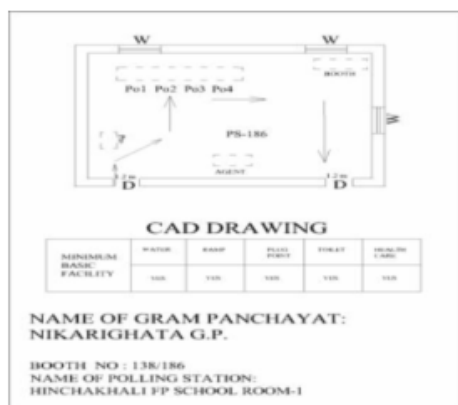

নির্বাচক নিবন্ধন আধিকারিকের স্বাক্ষর

Nazri Naksha

Google Map View

Polling Station Building Front View

Polling Station Front View

Cad View

Key MAP View

1	XGZ2514115	নাম : মোস্তাফিজুর আলম ঘরামী পিতার নাম: বসির আহমেদ ঘরামী বাড়ির নং : এন0155 বয়স : 23 লিঙ্গ : পুরুষ	ফটো উপলব্ধ	2	XGZ1517887	নাম : আরতী গায়েন স্বামীর নাম: বিমল কৃষ্ণ গায়েন বাড়ির নং : n0228 বয়স : 41 লিঙ্গ : মহিলা	ফটো উপলব্ধ	3	XGZ1650373	নাম : সাবির হোসেন ঘরামী পিতার নাম: কাশেম আলী ঘরামী বাড়ির নং : এন0009 বয়স : 30 লিঙ্গ : পুরুষ	ফটো উপলব্ধ
4	XGZ1865666	নাম : আনোয়ার হোসেন ঘরামী পিতার নাম: কাশেম আলী ঘরামী বাড়ির নং : n0009 বয়স : 29 লিঙ্গ : পুরুষ	ফটো উপলব্ধ	5	XGZ1865641	নাম : মজিবর রহমান ঘরামী পিতার নাম: রসিদ আলী ঘরামী বাড়ির নং : n0015 বয়স : 28 লিঙ্গ : পুরুষ	ফটো উপলব্ধ	6	XGZ1865823	নাম : মারুফা হক স্বামীর নাম: রেজাউল ঘরামী বাড়ির নং : n0014 বয়স : 41 লিঙ্গ : মহিলা	ফটো উপলব্ধ
7	XGZ1865831	নাম : রাজিয়া ঘরামী পিতার নাম: মোস্তাফা ঘরামী বাড়ির নং : n0021 বয়স : 27 লিঙ্গ : মহিলা	ফটো উপলব্ধ	8	XGZ1865690	নাম : সাইদুল্লা ঘরামী পিতার নাম: মোস্তার হোসেন ঘরামী বাড়ির নং : n0019 বয়স : 32 লিঙ্গ : পুরুষ	ফটো উপলব্ধ	9	XGZ1865724	নাম : তাপসী হালদার স্বামীর নাম: রামপ্রসাদ হালদার বাড়ির নং : n0020 বয়স : 31 লিঙ্গ : মহিলা	ফটো উপলব্ধ
10	XGZ1865716	নাম : রবিউল সরদার পিতার নাম: নজরুল সরদার বাড়ির নং : n0009 বয়স : 28 লিঙ্গ : পুরুষ	ফটো উপলব্ধ	11	XGZ1865740	নাম : রোজিয়া সরদার স্বামীর নাম: আনারুল সরদার বাড়ির নং : n0016 বয়স : 27 লিঙ্গ : মহিলা	ফটো উপলব্ধ	12	XGZ2288942	নাম : আবুকালাম ঘরামী পিতার নাম: আজাদ ঘরামী বাড়ির নং : n0020 বয়স : 61 লিঙ্গ : পুরুষ	ফটো উপলব্ধ
13	FTQ2805760	নাম : আকলিমা ঘরামী স্বামীর নাম: আকবর ঘরামী বাড়ির নং : n0015 বয়স : 42 লিঙ্গ : মহিলা	ফটো উপলব্ধ	14	XGZ2105039	নাম : নিলুফা ঘরামী স্বামীর নাম: হাফিজুল ঘরামী বাড়ির নং : এন0014 বয়স : 29 লিঙ্গ : মহিলা	ফটো উপলব্ধ	15	XGZ2109825	নাম : রুবাইয়া ঘরামী স্বামীর নাম: মিজানুর রহমান ঘরামী বাড়ির নং : এন0019 বয়স : 27 লিঙ্গ : মহিলা	ফটো উপলব্ধ
16	XGZ1255355	নাম : আরফিয়া ঘরামী স্বামীর নাম: হান্নান ঘরামী বাড়ির নং : n0077 বয়স : 36 লিঙ্গ : মহিলা	ফটো উপলব্ধ	17	XGZ2514396	নাম : নর্গিস পর্ভে স্বামীর নাম: সাইদুল্লা ঘরামী বাড়ির নং : এন0019 বয়স : 41 লিঙ্গ : মহিলা	ফটো উপলব্ধ	18	XGZ2513968	নাম : নাসিরউদ্দিন ঘরামী পিতার নাম: রুস্তম ঘরামী বাড়ির নং : এন0019 বয়স : 23 লিঙ্গ : পুরুষ	ফটো উপলব্ধ
19	XGZ2109742	নাম : সাহিনা ঘরামী স্বামীর নাম: জিয়াবুল ঘরামী বাড়ির নং : n0014 বয়স : 26 লিঙ্গ : মহিলা	ফটো উপলব্ধ	20	FTQ2805935	নাম : মমতাজ ঘরামী স্বামীর নাম: আবুসিদ্দিক ঘরামী বাড়ির নং : n0022 বয়স : 46 লিঙ্গ : মহিলা	ফটো উপলব্ধ	21	XGZ2352722	নাম : লতিফা ঘরামী স্বামীর নাম: আতাউদ্দিন ঘরামী বাড়ির নং : n0139 বয়স : 27 লিঙ্গ : মহিলা	ফটো উপলব্ধ
22	XGZ2351393	নাম : সাহানা জা ঘরামী স্বামীর নাম: রবিউল ঘরামী বাড়ির নং : n0019 বয়স : 25 লিঙ্গ : মহিলা	ফটো উপলব্ধ	23	XGZ2352235	নাম : জাসমিনা ঘরামী স্বামীর নাম: সারিকুল ঘরামী বাড়ির নং : N0282 বয়স : 24 লিঙ্গ : মহিলা	ফটো উপলব্ধ	24	XGZ2513943	নাম : আজিবর ঘরামী পিতার নাম: রশিদ আলি ঘরামী বাড়ির নং : এন0015 বয়স : 23 লিঙ্গ : পুরুষ	ফটো উপলব্ধ
25	XGZ0687236	নাম : মনিরুল ঘরামী পিতার নাম: সফিউল্লা ঘরামী বাড়ির নং : n0021 বয়স : 41 লিঙ্গ : পুরুষ	ফটো উপলব্ধ	26	XGZ2669505	নাম : আজিজুল ঘরামী পিতার নাম: ছালাম ঘরামী বাড়ির নং : এন0020 বয়স : 22 লিঙ্গ : পুরুষ	ফটো উপলব্ধ	27	XGZ2672491	নাম : আব্দুল রাহমান ঘরামী পিতার নাম: রমজান ঘরামী বাড়ির নং : এন0017 বয়স : 23 লিঙ্গ : পুরুষ	ফটো উপলব্ধ
28	XGZ2672913	নাম : রাইহানা ঘরামী স্বামীর নাম: নাসিরুদ্দিন ঘরামী বাড়ির নং : এন0019 বয়স : 24 লিঙ্গ : মহিলা	ফটো উপলব্ধ	29	XGZ2622389	নাম : মোস্তফা ঘরামী পিতার নাম: গিয়াসউদ্দিন ঘরামী বাড়ির নং : n0021 বয়স : 81 লিঙ্গ : পুরুষ	ফটো উপলব্ধ	30	XGZ2615904	নাম : নুরুল্লাহা ঘরামী স্বামীর নাম: আলিমুদ্দিন ঘরামী বাড়ির নং : এন0578 বয়স : 24 লিঙ্গ : মহিলা	ফটো উপলব্ধ