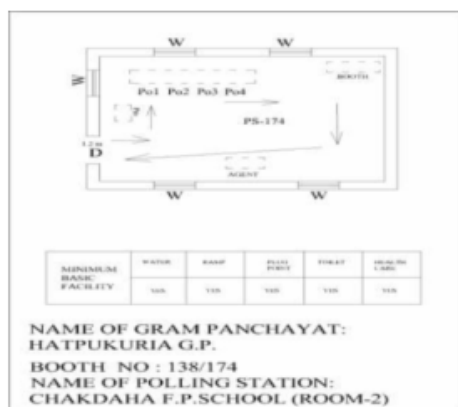

নির্বাচক নিবন্ধন আধিকারিকের স্বাক্ষর

Nazri Naksha

Google Map View

Polling Station Building Front View

Polling Station Front View

Cad View

Key MAP View

1	XGZ1041490	নাম : সাপিয়া খাতুন পিতার নাম: সামসুদ্দিন খাতুন বাড়ির নং : 81 বয়স : 38 লিঙ্গ : মহিলা	ফটো উপলব্ধ	2	XGZ2014637	নাম : মানোয়ার হোসেন গাজী পিতার নাম: রমজান আলি গাজী বাড়ির নং : n0204 বয়স : 26 লিঙ্গ : পুরুষ	ফটো উপলব্ধ	3	XGZ1373562	নাম : আহিয়া গাজী স্বামীর নাম: আবুসদ্দিক গাজী বাড়ির নং : n0205 বয়স : 38 লিঙ্গ : মহিলা	ফটো উপলব্ধ
4	XGZ1881689	নাম : জাসমিনারা লস্কর স্বামীর নাম: মসিয়ার লস্কর বাড়ির নং : এন0001 বয়স : 29 লিঙ্গ : মহিলা	ফটো উপলব্ধ	5	FTQ3019981	নাম : মহঃ সোরাব গাজী পিতার নাম: জয়নাল গাজী বাড়ির নং : n0133 বয়স : 43 লিঙ্গ : পুরুষ	ফটো উপলব্ধ	6	XGZ1373570	নাম : আবুসদ্দিক গাজী পিতার নাম: প্রদীপ গাজী বাড়ির নং : n0183 বয়স : 38 লিঙ্গ : পুরুষ	ফটো উপলব্ধ
7	XGZ2354702	নাম : রুবাইদা মল্লিক স্বামীর নাম: আলম মল্লিক বাড়ির নং : N0001 বয়স : 29 লিঙ্গ : মহিলা	ফটো উপলব্ধ	8	XGZ1517879	নাম : আবুসদ্দিক গাজী পিতার নাম: আবু সদ্দিক গাজী বাড়ির নং : n0183 বয়স : 38 লিঙ্গ : পুরুষ	ফটো উপলব্ধ	9	XGZ1373646	নাম : মরিজানুন্নেসা গাজী স্বামীর নাম: প্রদীপ গাজী বাড়ির নং : n0185 বয়স : 33 লিঙ্গ : মহিলা	ফটো উপলব্ধ
10	XGZ1373638	নাম : সিরাজুল হক পিতার নাম: প্রদীপ গাজী বাড়ির নং : n0182 বয়স : 38 লিঙ্গ : পুরুষ	ফটো উপলব্ধ	11	XGZ1373620	নাম : মনোয়ারা গাজী স্বামীর নাম: আবুসদ্দিক গাজী বাড়ির নং : n0184 বয়স : 38 লিঙ্গ : মহিলা	ফটো উপলব্ধ	12	XGZ2352995	নাম : সাহাজুল লস্কর পিতার নাম: আব্দুর রহমান লস্কর বাড়ির নং : N0001 বয়স : 24 লিঙ্গ : পুরুষ	ফটো উপলব্ধ
13	XGZ2354801	নাম : আমিনা গাজী পিতার নাম: আবুসদ্দিক গাজী বাড়ির নং : n0181 বয়স : 38 লিঙ্গ : মহিলা	ফটো উপলব্ধ	14	XGZ2461747	নাম : রুফি কল গাজী পিতার নাম: সিরাজুল গাজী বাড়ির নং : 23 বয়স : 23 লিঙ্গ : পুরুষ	ফটো উপলব্ধ	15	XGZ2515633	নাম : মোঃ সাকিলুদ্দিন মোল্লা পিতার নাম: সাইদুল মোল্লা বাড়ির নং : এন002 বয়স : 24 লিঙ্গ : পুরুষ	ফটো উপলব্ধ
16	XGZ2515682	নাম : সামিনা গাজী পিতার নাম: সিরাজুল গাজী বাড়ির নং : এন0018 বয়স : 33 লিঙ্গ : মহিলা	ফটো উপলব্ধ	17	XGZ2568012	নাম : মইদুল গাজী পিতার নাম: মহঃ সোরাব গাজী বাড়ির নং : এন0133 বয়স : 22 লিঙ্গ : পুরুষ	ফটো উপলব্ধ	18	XGZ2597862	নাম : সাবির হোসেন মল্লিক পিতার নাম: করমালি মল্লিক বাড়ির নং : এন001 বয়স : 23 লিঙ্গ : পুরুষ	ফটো উপলব্ধ
19	XGZ2597896	নাম : সরোওয়ার হোসেন মল্লিক পিতার নাম: সজ্জা উদ্দিন মল্লিক বাড়ির নং : এন001 বয়স : 23 লিঙ্গ : পুরুষ	ফটো উপলব্ধ	20	XGZ2597987	নাম : সজ্জিত হালদার পিতার নাম: বাপী কান্ত হালদার বাড়ির নং : এন001 বয়স : 24 লিঙ্গ : পুরুষ	ফটো উপলব্ধ	21	XGZ2598001	নাম : ছট্ট মল্লিক পিতার নাম: ইয়াচিন মল্লিক বাড়ির নং : এন001 বয়স : 23 লিঙ্গ : পুরুষ	ফটো উপলব্ধ
22	XGZ2598035	নাম : নসির সরদার পিতার নাম: ফরেজ আলি সরদার বাড়ির নং : এন001 বয়স : 23 লিঙ্গ : পুরুষ	ফটো উপলব্ধ	23	XGZ2598233	নাম : কওছার আলি সরদার পিতার নাম: আসরাফ আলি সরদার বাড়ির নং : এন001 বয়স : 24 লিঙ্গ : পুরুষ	ফটো উপলব্ধ	24	XGZ2598639	নাম : রুবিনা লস্কর স্বামীর নাম: মিজানুর লস্কর বাড়ির নং : এন001 বয়স : 22 লিঙ্গ : মহিলা	ফটো উপলব্ধ
25	XGZ2515831	নাম : মনিরুল মোল্লা পিতার নাম: এরাদানী মোল্লা বাড়ির নং : এন0001 বয়স : 45 লিঙ্গ : পুরুষ	ফটো উপলব্ধ	26	XGZ2596682	নাম : আসিদা লস্কর স্বামীর নাম: সরোওয়ার হোসেন লস্কর বাড়ির নং : এন001 বয়স : 22 লিঙ্গ : মহিলা	ফটো উপলব্ধ	27	XGZ2596815	নাম : বিদ্যুত হালদার পিতার নাম: প্রদীপ হালদার বাড়ির নং : এন001 বয়স : 23 লিঙ্গ : পুরুষ	ফটো উপলব্ধ
28	XGZ2599488	নাম : শঙ্কর মন্ডল পিতার নাম: রণজীৎ মন্ডল বাড়ির নং : এন001 বয়স : 23 লিঙ্গ : পুরুষ	ফটো উপলব্ধ	29	XGZ2599561	নাম : রেজাউল মোল্লা পিতার নাম: আফতাব হোসেন মোল্লা বাড়ির নং : এন001 বয়স : 23 লিঙ্গ : পুরুষ	ফটো উপলব্ধ	30	XGZ2599629	নাম : তাজমিনা লস্কর স্বামীর নাম: আলি হোসেন লস্কর বাড়ির নং : এন001 বয়স : 22 লিঙ্গ : মহিলা	ফটো উপলব্ধ