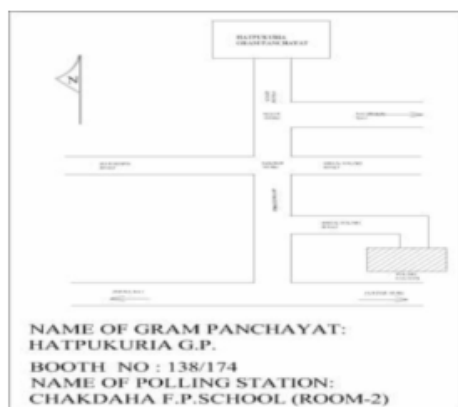

নির্বাচক নিবন্ধন আধিকারিকের স্বাক্ষর

Nazri Naksha

Google Map View

Polling Station Building Front View

Polling Station Front View

Cad View

Key MAP View

1 নাম : বিমল নস্কর পিতার নাম: মতিলাল নস্কর বাড়ির নং : n0034 বয়স : 78 লিঙ্গ : পুরুষ	XGZ0985747 ফটো উপলব্ধ	2 নাম : কবিলা নস্কর স্বামীর নাম: বিমল নস্কর বাড়ির নং : n0034 বয়স : 68 লিঙ্গ : মহিলা	WB/15/105/420151 ফটো উপলব্ধ	3 নাম : শুভেন্দু নস্কর পিতার নাম: বিমল নস্কর বাড়ির নং : n0034 বয়স : 42 লিঙ্গ : পুরুষ	FTQ2739241 ফটো উপলব্ধ
4 নাম : উৎপল নস্কর পিতার নাম: মতিলাল নস্কর বাড়ির নং : n0034 বয়স : 61 লিঙ্গ : পুরুষ	WB/15/105/420508 ফটো উপলব্ধ	5 নাম : তপেন্দু নস্কর পিতার নাম: বিমল চন্দ্র নস্কর বাড়ির নং : n0034 বয়স : 44 লিঙ্গ : পুরুষ	FTQ2739233 ফটো উপলব্ধ	6 নাম : জয়ন্ত হালদার পিতার নাম: বিধান হালদার বাড়ির নং : n0034 বয়স : 42 লিঙ্গ : পুরুষ	XGZ0696914 ফটো উপলব্ধ
7 নাম : জয়ন্তী হালদার স্বামীর নাম: জয়ন্ত হালদার বাড়ির নং : n0034 বয়স : 37 লিঙ্গ : মহিলা	XGZ1257054 ফটো উপলব্ধ	8 নাম : সন্ন্যাসী মণ্ডল পিতার নাম: মানিক মণ্ডল বাড়ির নং : n0034 বয়স : 39 লিঙ্গ : পুরুষ	FTQ3274974 ফটো উপলব্ধ	9 নাম : সায়ন নস্কর পিতার নাম: উৎপল নস্কর বাড়ির নং : এন006 বয়স : 23 লিঙ্গ : পুরুষ	XGZ2661460 ফটো উপলব্ধ
10 নাম : উমা মন্ডল স্বামীর নাম: সন্ন্যাসী মণ্ডল বাড়ির নং : n0034 বয়স : 32 লিঙ্গ : মহিলা	XGZ1866896 ফটো উপলব্ধ	11 নাম : মাধবী অধিকারী স্বামীর নাম: বিশ্বজিৎ অধিকারী বাড়ির নং : n0147 বয়স : 43 লিঙ্গ : মহিলা	XGZ0026047 ফটো উপলব্ধ	12 নাম : বিশ্বজিৎ অধিকারী পিতার নাম: অনাথ বন্ধু অধিকারী বাড়ির নং : n0146 বয়স : 48 লিঙ্গ : পুরুষ	FFL2575215 ফটো উপলব্ধ
13 নাম : জয় নস্কর পিতার নাম: মানিক নস্কর বাড়ির নং : এন0001 বয়স : 23 লিঙ্গ : পুরুষ	XGZ2516060 ফটো উপলব্ধ	14 নাম : সুমা নস্কর পিতার নাম: মহাদেব নস্কর বাড়ির নং : এন0001 বয়স : 23 লিঙ্গ : মহিলা	XGZ2516300 ফটো উপলব্ধ	15 নাম : নিমাই নস্কর পিতার নাম: সিদ্ধিশুর নস্কর বাড়ির নং : এন0090 বয়স : 24 লিঙ্গ : পুরুষ	XGZ2516128 ফটো উপলব্ধ
16 নাম : সুস্মিতা নস্কর স্বামীর নাম: নিতাই নস্কর বাড়ির নং : এন0090 বয়স : 27 লিঙ্গ : মহিলা	XGZ2516268 ফটো উপলব্ধ	17 নাম : সুকদেব নস্কর পিতার নাম: নিরঞ্জন নস্কর বাড়ির নং : n0001 বয়স : 65 লিঙ্গ : পুরুষ	XGZ2302693 ফটো উপলব্ধ	18 নাম : কর্ন নস্কর পিতার নাম: গোষ্ঠী নস্কর বাড়ির নং : n0168 বয়স : 28 লিঙ্গ : পুরুষ	XGZ2052769 ফটো উপলব্ধ
19 নাম : পারমিতা নস্কর পিতার নাম: বাবলু নস্কর বাড়ির নং : n0154 বয়স : 27 লিঙ্গ : মহিলা	XGZ1978592 ফটো উপলব্ধ	20 নাম : বিশ্বজিৎ নস্কর পিতার নাম: বনমালী নস্কর বাড়ির নং : n0018 বয়স : 30 লিঙ্গ : পুরুষ	XGZ1866805 ফটো উপলব্ধ	21 নাম : কৃষ্ণদাস নস্কর পিতার নাম: ঠাকুরদাস নস্কর বাড়ির নং : n0086 বয়স : 45 লিঙ্গ : পুরুষ	FTQ3275005 ফটো উপলব্ধ
22 নাম : রীতা নস্কর স্বামীর নাম: কৃষ্ণদাস নস্কর বাড়ির নং : n0086 বয়স : 37 লিঙ্গ : মহিলা	XGZ1519149 ফটো উপলব্ধ	23 নাম : বাপন নস্কর পিতার নাম: শঙ্কু নস্কর বাড়ির নং : n0087 বয়স : 32 লিঙ্গ : পুরুষ	XGZ1767367 ফটো উপলব্ধ	24 নাম : রাজু নস্কর পিতার নাম: বাবুলাল নস্কর বাড়ির নং : n0087 বয়স : 33 লিঙ্গ : পুরুষ	XGZ1519107 ফটো উপলব্ধ
25 নাম : অনিতা নস্কর স্বামীর নাম: বাবলু নস্কর বাড়ির নং : n0087 বয়স : 58 লিঙ্গ : মহিলা	WB/15/105/420397 ফটো উপলব্ধ	26 নাম : ছট্টু লস্কর পিতার নাম: বাবুলাল লস্কর বাড়ির নং : n0087 বয়স : 38 লিঙ্গ : পুরুষ	XGZ1257146 ফটো উপলব্ধ	27 নাম : গোপাল নস্কর পিতার নাম: দীপচাঁদ নস্কর বাড়ির নং : n0088 বয়স : 61 লিঙ্গ : পুরুষ	WB/15/105/420442 ফটো উপলব্ধ
28 নাম : পুতুল নস্কর স্বামীর নাম: গোপাল নস্কর বাড়ির নং : n0088 বয়স : 57 লিঙ্গ : মহিলা	WB/15/105/420468 ফটো উপলব্ধ	29 নাম : পলাশ নস্কর পিতার নাম: গোপাল নস্কর বাড়ির নং : n0088 বয়স : 32 লিঙ্গ : পুরুষ	XGZ1374925 ফটো উপলব্ধ	30 নাম : প্রকাশ নস্কর পিতার নাম: গোপাল নস্কর বাড়ির নং : n0088 বয়স : 30 লিঙ্গ : পুরুষ	XGZ1651231 ফটো উপলব্ধ