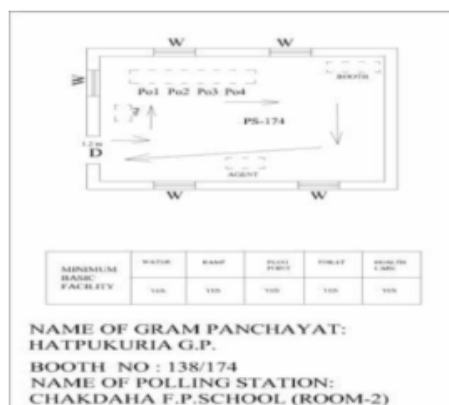

নির্বাচক নিবন্ধন আধিকারিকের স্বাক্ষর

Nazri Naksha

Google Map View

Polling Station Building Front View

Polling Station Front View

Cad View

Key MAP View

1	FTQ3013208	নাম : নূর হুসেন লশকর পিতার নাম: আয়নামদিন লক্ষর বাড়ির নং : n0140 বয়স : 37 লিঙ্গ : পুরুষ	ফটো উপলব্ধ	2	XGZ2649382	নাম : রিকু কয়াল স্বামীর নাম: লাল্টু কয়াল বাড়ির নং : এন006 বয়স : 24 লিঙ্গ : মহিলা	ফটো উপলব্ধ	3	XGZ2049898	নাম : বাবলু কয়াল পিতার নাম: প্রশান্ত কয়াল বাড়ির নং : n0375 বয়স : 28 লিঙ্গ : পুরুষ	ফটো উপলব্ধ
4	XGZ2084549	নাম : লাল্টু কয়াল পিতার নাম: সুশান্ত কয়াল বাড়ির নং : 00 বয়স : 25 লিঙ্গ : পুরুষ	ফটো উপলব্ধ	5	XGZ2043776	নাম : কুন্তী কয়াল স্বামীর নাম: বাবুসোনা কয়াল বাড়ির নং : n0374 বয়স : 28 লিঙ্গ : মহিলা	ফটো উপলব্ধ	6	XGZ2776805	নাম : প্রশান্ত কয়াল পিতার নাম: বিভূতি কয়াল বাড়ির নং : দক্ষিণ অঙ্গদ বেড়িয়া বয়স : 56 লিঙ্গ : পুরুষ	ফটো উপলব্ধ
7	WB/15/105/471166	নাম : লতিকা কয়াল স্বামীর নাম: প্রশান্ত কয়াল বাড়ির নং : n0078 বয়স : 52 লিঙ্গ : মহিলা	ফটো উপলব্ধ	8	XGZ1651694	নাম : বাবুসোনা কয়াল পিতার নাম: প্রশান্ত কয়াল বাড়ির নং : n0078 বয়স : 32 লিঙ্গ : পুরুষ	ফটো উপলব্ধ	9	WB/15/105/471338	নাম : সুশান্ত কয়াল পিতার নাম: বিভূতি কয়াল বাড়ির নং : n0079 বয়স : 49 লিঙ্গ : পুরুষ	ফটো উপলব্ধ
10	FTQ2777142	নাম : সীতাজিনী কয়াল স্বামীর নাম: সুশান্ত কয়াল বাড়ির নং : n0079 বয়স : 42 লিঙ্গ : মহিলা	ফটো উপলব্ধ	11	XGZ2021533	নাম : আনাকুল খান পিতার নাম: আমজেদ খান বাড়ির নং : n0336 বয়স : 26 লিঙ্গ : পুরুষ	ফটো উপলব্ধ	12	XGZ2466803	নাম : আয়ুবআলি গাজী পিতার নাম: ইয়াকুব গাজী বাড়ির নং : n0383 বয়স : 68 লিঙ্গ : পুরুষ	ফটো উপলব্ধ
13	XGZ1977487	নাম : রফিকুল গাজী পিতার নাম: আয়ুব আলী গাজী বাড়ির নং : n0385 বয়স : 27 লিঙ্গ : পুরুষ	ফটো উপলব্ধ	14	XGZ1977461	নাম : মতিউর গাজী পিতার নাম: আয়ুব আলি গাজী বাড়ির নং : n0386 বয়স : 28 লিঙ্গ : পুরুষ	ফটো উপলব্ধ	15	XGZ2021467	নাম : আজমিরা গাজী স্বামীর নাম: মোফাছেল গাজী বাড়ির নং : n0329 বয়স : 40 লিঙ্গ : মহিলা	ফটো উপলব্ধ
16	XGZ2084424	নাম : আলাউদ্দিন গাজী পিতার নাম: রফিক গাজী বাড়ির নং : 00 বয়স : 27 লিঙ্গ : পুরুষ	ফটো উপলব্ধ	17	XGZ2775427	নাম : উম্মে হাবিবা গাজী স্বামীর নাম: আলাউদ্দিন গাজী বাড়ির নং : এন0329 বয়স : 22 লিঙ্গ : মহিলা	ফটো উপলব্ধ	18	XGZ2282705	নাম : রাবেয়া গাজী স্বামীর নাম: আয়ুবআলী গাজী বাড়ির নং : n0387 বয়স : 58 লিঙ্গ : মহিলা	ফটো উপলব্ধ
19	XGZ2021582	নাম : ছালাউদ্দীন গাজী পিতার নাম: রফিক গাজী বাড়ির নং : 001 বয়স : 27 লিঙ্গ : পুরুষ	ফটো উপলব্ধ	20	XGZ2021558	নাম : রজিনা গাজী স্বামীর নাম: সাহাবুদ্দিন গাজী বাড়ির নং : n0388 বয়স : 32 লিঙ্গ : মহিলা	ফটো উপলব্ধ	21	XGZ2054195	নাম : সাবির গাজী পিতার নাম: আয়ুবআলী গাজী বাড়ির নং : n0370 বয়স : 27 লিঙ্গ : পুরুষ	ফটো উপলব্ধ
22	XGZ1410158	নাম : রিজিয়া গাজী স্বামীর নাম: লকমান গাজী বাড়ির নং : এন0160 বয়স : 32 লিঙ্গ : মহিলা	ফটো উপলব্ধ	23	XGZ2385136	নাম : অস্টমি গায়েন ঢালী স্বামীর নাম: তপন ঢালী বাড়ির নং : N0083 বয়স : 24 লিঙ্গ : মহিলা	ফটো উপলব্ধ	24	FTQ2235091	নাম : সুকুমার ঢালী পিতার নাম: কালীপদ ঢালী বাড়ির নং : n0074 বয়স : 42 লিঙ্গ : পুরুষ	ফটো উপলব্ধ
25	XGZ1953207	নাম : চন্দ্রা ঢালী স্বামীর নাম: সুকুমার ঢালী বাড়ির নং : এন0074 বয়স : 29 লিঙ্গ : মহিলা	ফটো উপলব্ধ	26	FTQ1472505	নাম : কালিপদ ঢালী পিতার নাম: অবিনাশ ঢালী বাড়ির নং : এন0074 বয়স : 83 লিঙ্গ : পুরুষ	ফটো উপলব্ধ	27	WB/15/105/471098	নাম : ছবি ঢালী স্বামীর নাম: হরগোবিন্দ ঢালী বাড়ির নং : n0073 বয়স : 63 লিঙ্গ : মহিলা	ফটো উপলব্ধ
28	FTQ2777241	নাম : বিশ্বনাথ ঢালী পিতার নাম: হর গোবিন্দ ঢালী বাড়ির নং : n0073 বয়স : 42 লিঙ্গ : পুরুষ	ফটো উপলব্ধ	29	XGZ2149748	নাম : কমলা ঢালী স্বামীর নাম: কালিপদ ঢালী বাড়ির নং : এন0074 বয়স : 68 লিঙ্গ : মহিলা	ফটো উপলব্ধ	30	FTQ1475466	নাম : সুশান্ত ঢালী পিতার নাম: কালিপদ ঢালী বাড়ির নং : এন0074 বয়স : 49 লিঙ্গ : পুরুষ	ফটো উপলব্ধ