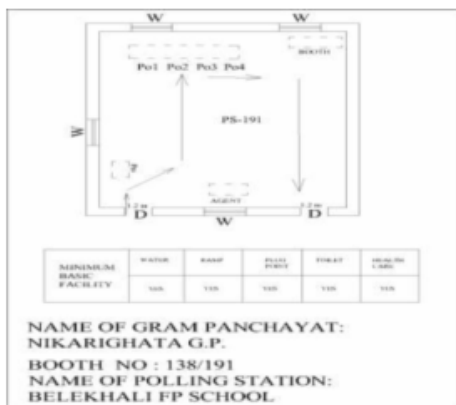

নির্বাচক নিবন্ধন আধিকারিকের স্বাক্ষর

Nazri Naksha

Google Map View

Polling Station Building Front View

Polling Station Front View

Cad View

Key MAP View

1 নাম : রাকেশ হালদার পিতার নাম: প্রবীর কুমার হালদার বাড়ির নং : 0015 বয়স : 32 লিঙ্গ : পুরুষ	XGZ1375724 ফটো উপলব্ধ	2 নাম : পূর্ণিমা হালদার স্বামীর নাম: সুনীল হালদার বাড়ির নং : এন001 বয়স : 42 লিঙ্গ : মহিলা	FTQ2781219 ফটো উপলব্ধ	3 নাম : তপতী হালদার স্বামীর নাম: পঞ্চানন হালদার বাড়ির নং : এন001 বয়স : 47 লিঙ্গ : মহিলা	XGZ0709295 ফটো উপলব্ধ
4 নাম : প্রবীর কুমার হালদার পিতার নাম: পশুপতি হালদার বাড়ির নং : এন0015 বয়স : 63 লিঙ্গ : পুরুষ	XGZ2197168 ফটো উপলব্ধ	5 নাম : পার্থ হালদার পিতার নাম: সুনীল হালদার বাড়ির নং : N0015 বয়স : 24 লিঙ্গ : পুরুষ	XGZ2386183 ফটো উপলব্ধ	6 নাম : পল্লবী হালদার পিতার নাম: রামপ্রসাদ হালদার বাড়ির নং : এন0015 বয়স : 23 লিঙ্গ : মহিলা	XGZ2518611 ফটো উপলব্ধ
7 নাম : পঞ্চানন হালদার পিতার নাম: পশুপতি হালদার বাড়ির নং : এন0015 বয়স : 59 লিঙ্গ : পুরুষ	FTQ1472745 ফটো উপলব্ধ	8 নাম : হৃষিকেশ হালদার পিতার নাম: ললিত হালদার বাড়ির নং : n0015 বয়স : 58 লিঙ্গ : পুরুষ	XGZ2467074 ফটো উপলব্ধ	9 নাম : বাসন্তী হালদার পিতার নাম: পশুপতি হালদার বাড়ির নং : n0015 বয়স : 55 লিঙ্গ : মহিলা	XGZ2265486 ফটো উপলব্ধ
10 নাম : রাজীব হালদার পিতার নাম: পঞ্চানন হালদার বাড়ির নং : এন0015 বয়স : 37 লিঙ্গ : পুরুষ	XGZ1375609 ফটো উপলব্ধ	11 নাম : রামপ্রসাদ হালদার পিতার নাম: পশুপতি হালদার বাড়ির নং : n0015 বয়স : 53 লিঙ্গ : পুরুষ	XGZ2166049 ফটো উপলব্ধ	12 নাম : সুনীল হালদার পিতার নাম: ললিত হালদার বাড়ির নং : নং0015 বয়স : 50 লিঙ্গ : পুরুষ	FTQ1472695 ফটো উপলব্ধ
13 নাম : পুতুল হালদার স্বামীর নাম: হৃষিকেশ হালদার বাড়ির নং : n0015 বয়স : 49 লিঙ্গ : মহিলা	FTQ1472554 ফটো উপলব্ধ	14 নাম : কৃষ্ণা হালদার পিতার নাম: সুনীল হালদার বাড়ির নং : নং0015 বয়স : 21 লিঙ্গ : মহিলা	XGZ2693950 ফটো উপলব্ধ	15 নাম : সুমন হালদার পিতার নাম: রামপ্রসাদ হালদার বাড়ির নং : এন0015 বয়স : 21 লিঙ্গ : পুরুষ	XGZ2645224 ফটো উপলব্ধ
16 নাম : অরুণ কয়াল পিতার নাম: গৌর কয়াল বাড়ির নং : N0068 বয়স : 37 লিঙ্গ : পুরুষ	FTQ3353455 ফটো উপলব্ধ	17 নাম : বিমলা কয়াল স্বামীর নাম: বিভূতি কয়াল বাড়ির নং : এন0091 বয়স : 71 লিঙ্গ : মহিলা	XGZ2276319 ফটো উপলব্ধ	18 নাম : শুভজীত কয়াল পিতার নাম: গৌর কয়াল বাড়ির নং : N0068 বয়স : 31 লিঙ্গ : পুরুষ	XGZ1652650 ফটো উপলব্ধ
19 নাম : সবিতা কয়াল স্বামীর নাম: গৌর কয়াল বাড়ির নং : n0068 বয়স : 55 লিঙ্গ : মহিলা	XGZ2467140 ফটো উপলব্ধ	20 নাম : কৃষ্ণা কয়াল স্বামীর নাম: পূর্নেন্দু কয়াল বাড়ির নং : নিকারীঘাটা বয়স : 41 লিঙ্গ : মহিলা	FTQ2235083 ফটো উপলব্ধ	21 নাম : পৌড় কয়াল পিতার নাম: রেনুপদ কয়াল বাড়ির নং : n0068 বয়স : 61 লিঙ্গ : পুরুষ	XGZ2467199 ফটো উপলব্ধ
22 নাম : জনার্দন কয়াল পিতার নাম: ভরত চন্দ্র কয়াল বাড়ির নং : এন0067 বয়স : 69 লিঙ্গ : পুরুষ	FTQ2780070 ফটো উপলব্ধ	23 নাম : অর্ধেন্দু কয়াল পিতার নাম: জটিরাম কয়াল বাড়ির নং : এন0070 বয়স : 56 লিঙ্গ : মহিলা	XGZ2185981 ফটো উপলব্ধ	24 নাম : পিন্টু কয়াল পিতার নাম: অর্ধেন্দু কয়াল বাড়ির নং : এন0070 বয়স : 27 লিঙ্গ : পুরুষ	XGZ1953348 ফটো উপলব্ধ
25 নাম : গোপাল কয়াল পিতার নাম: বৃন্দাবন কয়াল বাড়ির নং : n0071 বয়স : 35 লিঙ্গ : পুরুষ	XGZ1111491 ফটো উপলব্ধ	26 নাম : বিভূতি কয়াল পিতার নাম: মানিক কয়াল বাড়ির নং : এন0091 বয়স : 78 লিঙ্গ : পুরুষ	XGZ2282994 ফটো উপলব্ধ	27 নাম : সন্ধ্যা কয়াল স্বামীর নাম: অর্ধেন্দু কয়াল বাড়ির নং : এন0068 বয়স : 52 লিঙ্গ : মহিলা	XGZ2190031 ফটো উপলব্ধ
28 নাম : রূপালী কয়াল স্বামীর নাম: তরুণ কয়াল বাড়ির নং : N0095 বয়স : 29 লিঙ্গ : মহিলা	XGZ1953413 ফটো উপলব্ধ	29 নাম : বাপা কয়াল পিতার নাম: অর্ধেন্দু কয়াল বাড়ির নং : n0070 বয়স : 33 লিঙ্গ : পুরুষ	XGZ1375633 ফটো উপলব্ধ	30 নাম : গবীনী কয়াল স্বামীর নাম: রেনুপদ কয়াল বাড়ির নং : N0068 বয়স : 78 লিঙ্গ : মহিলা	XGZ2325835 ফটো উপলব্ধ