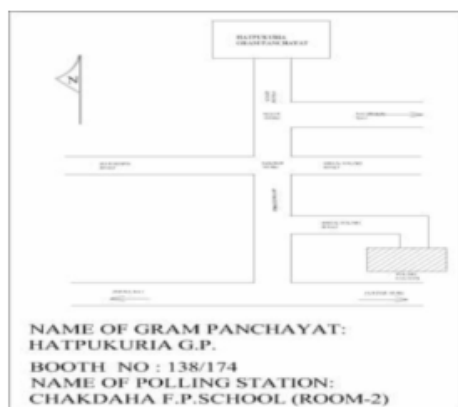

নির্বাচক নিবন্ধন আধিকারিকের স্বাক্ষর

**Nazri Naksha**

**Google Map View**

**Polling Station Building Front View**

**Polling Station Front View**

**Cad View**

**Key MAP View**

|  |                  |   |                  |  |                  |
|--|------------------|---|------------------|--|------------------|
| 1<br>নাম : জঞ্জালী কয়াল<br>স্বামীর নাম: সুনীল কয়াল<br>বাড়ির নং : n0061<br>বয়স : 60 লিঙ্গ : মহিলা<br>ফটো উপলব্ধ     | WB/15/105/426148 | 2<br>নাম : রমেশ কয়াল<br>পিতার নাম: সুনীল কয়াল<br>বাড়ির নং : 61<br>বয়স : 42 লিঙ্গ : পুরুষ<br>ফটো উপলব্ধ                | FTQ3348737       | 3<br>নাম : সবিতা কয়াল<br>স্বামীর নাম: রমেশ কয়াল<br>বাড়ির নং : n0061<br>বয়স : 38 লিঙ্গ : মহিলা<br>ফটো উপলব্ধ        | XGZ0709675       |
| 4<br>নাম : নানুগোপাল কয়াল<br>পিতার নাম: বিনয় কয়াল<br>বাড়ির নং : n0163<br>বয়স : 38 লিঙ্গ : পুরুষ<br>ফটো উপলব্ধ     | FTQ3008711       | 5<br>নাম : বুদ্ধিশ্বর কয়াল<br>পিতার নাম: তারাপদ কয়াল<br>বাড়ির নং : n0037<br>বয়স : 49 লিঙ্গ : পুরুষ<br>ফটো উপলব্ধ      | FTQ0720839       | 6<br>নাম : কম্পনা কয়াল<br>স্বামীর নাম: বুদ্ধিশ্বর কয়াল<br>বাড়ির নং : n0037<br>বয়স : 43 লিঙ্গ : মহিলা<br>ফটো উপলব্ধ | FTQ2744647       |
| 7<br>নাম : শৈলেন্দ্রনাথ কয়াল<br>পিতার নাম: তারাপদ কয়াল<br>বাড়ির নং : n0038<br>বয়স : 66 লিঙ্গ : পুরুষ<br>ফটো উপলব্ধ | WB/15/105/426636 | 8<br>নাম : যদুনাথ কয়াল<br>পিতার নাম: শৈলেন্দ্রনাথ কয়াল<br>বাড়ির নং : n0038<br>বয়স : 30 লিঙ্গ : পুরুষ<br>ফটো উপলব্ধ    | XGZ1652882       | 9<br>নাম : শচীরানী কয়াল<br>স্বামীর নাম: শৈলেন্দ্র কয়াল<br>বাড়ির নং : n0038<br>বয়স : 57 লিঙ্গ : মহিলা<br>ফটো উপলব্ধ | WB/15/105/426630 |
| 10<br>নাম : বিশ্বনাথ কয়াল<br>পিতার নাম: তারাপদ কয়াল<br>বাড়ির নং : n0039<br>বয়স : 61 লিঙ্গ : পুরুষ<br>ফটো উপলব্ধ    | WB/15/105/426511 | 11<br>নাম : দুর্গারানী কয়াল<br>স্বামীর নাম: বিশ্বনাথ কয়াল<br>বাড়ির নং : n0039<br>বয়স : 50 লিঙ্গ : মহিলা<br>ফটো উপলব্ধ | WB/15/105/426638 | 12<br>নাম : পুলিন কয়াল<br>পিতার নাম: কালিপদ কয়াল<br>বাড়ির নং : n0045<br>বয়স : 68 লিঙ্গ : পুরুষ<br>ফটো উপলব্ধ       | XGZ2782217       |
| 13<br>নাম : সুমিত্রা কয়াল<br>স্বামীর নাম: পুলিন কয়াল<br>বাড়ির নং : n0045<br>বয়স : 61 লিঙ্গ : মহিলা<br>ফটো উপলব্ধ   | FTQ2744597       | 14<br>নাম : রামপ্রসাদ কয়াল<br>পিতার নাম: পুলিন কয়াল<br>বাড়ির নং : n0045<br>বয়স : 34 লিঙ্গ : পুরুষ<br>ফটো উপলব্ধ       | XGZ1258839       | 15<br>নাম : ভরত কয়াল<br>পিতার নাম: পুলিন কয়াল<br>বাড়ির নং : n0045<br>বয়স : 33 লিঙ্গ : পুরুষ<br>ফটো উপলব্ধ          | XGZ1520592       |
| 16<br>নাম : লক্ষ্মন কয়াল<br>পিতার নাম: পুলিন কয়াল<br>বাড়ির নং : n0045<br>বয়স : 31 লিঙ্গ : পুরুষ<br>ফটো উপলব্ধ      | XGZ1768092       | 17<br>নাম : সীমা কয়াল<br>স্বামীর নাম: রাম প্রসাদ কয়াল<br>বাড়ির নং : n0045<br>বয়স : 29 লিঙ্গ : মহিলা<br>ফটো উপলব্ধ     | XGZ1768068       | 18<br>নাম : চিত্ত কয়াল<br>পিতার নাম: কালিপদ কয়াল<br>বাড়ির নং : n0046<br>বয়স : 61 লিঙ্গ : পুরুষ<br>ফটো উপলব্ধ       | WB/15/105/426463 |
| 19<br>নাম : প্রতিমা কয়াল<br>স্বামীর নাম: চিত্ত কয়াল<br>বাড়ির নং : n0046<br>বয়স : 56 লিঙ্গ : মহিলা<br>ফটো উপলব্ধ    | WB/15/105/426626 | 20<br>নাম : তনয় কয়াল<br>পিতার নাম: চিত্ত কয়াল<br>বাড়ির নং : n0046<br>বয়স : 37 লিঙ্গ : পুরুষ<br>ফটো উপলব্ধ            | XGZ1111830       | 21<br>নাম : মমতা কয়াল<br>স্বামীর নাম: তনয় কয়াল<br>বাড়ির নং : n0046<br>বয়স : 30 লিঙ্গ : মহিলা<br>ফটো উপলব্ধ        | XGZ1652841       |
| 22<br>নাম : অনিল কয়াল<br>পিতার নাম: কালিপদ কয়াল<br>বাড়ির নং : n0047<br>বয়স : 61 লিঙ্গ : পুরুষ<br>ফটো উপলব্ধ        | WB/15/105/426107 | 23<br>নাম : সুক্লনী কয়াল<br>স্বামীর নাম: অনিল কয়াল<br>বাড়ির নং : n0047<br>বয়স : 56 লিঙ্গ : মহিলা<br>ফটো উপলব্ধ        | WB/15/105/426635 | 24<br>নাম : সুশীল কয়াল<br>পিতার নাম: অনিল কয়াল<br>বাড়ির নং : n0047<br>বয়স : 37 লিঙ্গ : পুরুষ<br>ফটো উপলব্ধ         | FTQ3275443       |
| 25<br>নাম : তাপস কয়াল<br>পিতার নাম: অনিল কয়াল<br>বাড়ির নং : n0047<br>বয়স : 31 লিঙ্গ : পুরুষ<br>ফটো উপলব্ধ          | XGZ1520329       | 26<br>নাম : কম্পনা কয়াল<br>স্বামীর নাম: সুসীল কয়াল<br>বাড়ির নং : n0047<br>বয়স : 36 লিঙ্গ : মহিলা<br>ফটো উপলব্ধ        | XGZ1258821       | 27<br>নাম : প্রভাস কয়াল<br>পিতার নাম: কালিপদ কয়াল<br>বাড়ির নং : n0048<br>বয়স : 56 লিঙ্গ : পুরুষ<br>ফটো উপলব্ধ      | WB/15/105/426665 |
| 28<br>নাম : শিবানী কয়াল<br>স্বামীর নাম: প্রভাস কয়াল<br>বাড়ির নং : n0048<br>বয়স : 49 লিঙ্গ : মহিলা<br>ফটো উপলব্ধ    | FTQ3167681       | 29<br>নাম : লীলা কয়াল<br>স্বামীর নাম: হারানন্দ কয়াল<br>বাড়ির নং : n0056<br>বয়স : 61 লিঙ্গ : মহিলা<br>ফটো উপলব্ধ       | FTQ0720854       | 30<br>নাম : রাজিব কয়াল<br>পিতার নাম: হারানন্দ কয়াল<br>বাড়ির নং : n0056<br>বয়স : 42 লিঙ্গ : পুরুষ<br>ফটো উপলব্ধ     | FTQ2744704       |