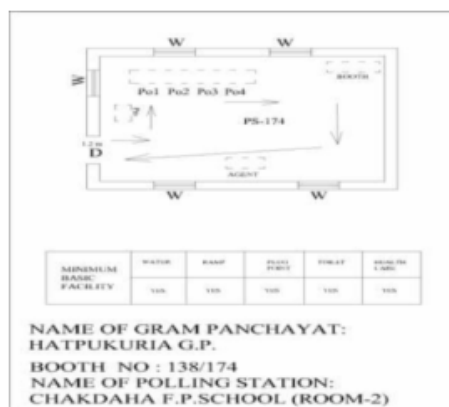

নির্বাচক নিবন্ধন আধিকারিকের স্বাক্ষর

**Nazri Naksha**

**Google Map View**

**Polling Station Building Front View**

**Polling Station Front View**

**Cad View**

**Key MAP View**

|  |                  |   |                  |  |                  |
|--|------------------|---|------------------|--|------------------|
| 1<br>নাম : জঞ্জালী কয়াল<br>স্বামীর নাম: সুনীল কয়াল<br>বাড়ির নং : n0061<br>বয়স : 60 লিঙ্গ : মহিলা<br>ফটো উপলব্ধ     | WB/15/105/426148 | 2<br>নাম : রমেশ কয়াল<br>পিতার নাম: সুনীল কয়াল<br>বাড়ির নং : 61<br>বয়স : 42 লিঙ্গ : পুরুষ<br>ফটো উপলব্ধ                | FTQ3348737       | 3<br>নাম : সবিতা কয়াল<br>স্বামীর নাম: রমেশ কয়াল<br>বাড়ির নং : n0061<br>বয়স : 38 লিঙ্গ : মহিলা<br>ফটো উপলব্ধ        | XGZ0709675       |
| 4<br>নাম : নানুগোপাল কয়াল<br>পিতার নাম: বিনয় কয়াল<br>বাড়ির নং : n0163<br>বয়স : 38 লিঙ্গ : পুরুষ<br>ফটো উপলব্ধ     | FTQ3008711       | 5<br>নাম : বুদ্ধিশ্বর কয়াল<br>পিতার নাম: তারাপদ কয়াল<br>বাড়ির নং : n0037<br>বয়স : 49 লিঙ্গ : পুরুষ<br>ফটো উপলব্ধ      | FTQ0720839       | 6<br>নাম : কম্পনা কয়াল<br>স্বামীর নাম: বুদ্ধিশ্বর কয়াল<br>বাড়ির নং : n0037<br>বয়স : 43 লিঙ্গ : মহিলা<br>ফটো উপলব্ধ | FTQ2744647       |
| 7<br>নাম : শৈলেন্দ্রনাথ কয়াল<br>পিতার নাম: তারাপদ কয়াল<br>বাড়ির নং : n0038<br>বয়স : 66 লিঙ্গ : পুরুষ<br>ফটো উপলব্ধ | WB/15/105/426636 | 8<br>নাম : যদুনাথ কয়াল<br>পিতার নাম: শৈলেন্দ্রনাথ কয়াল<br>বাড়ির নং : n0038<br>বয়স : 30 লিঙ্গ : পুরুষ<br>ফটো উপলব্ধ    | XGZ1652882       | 9<br>নাম : শচীরানী কয়াল<br>স্বামীর নাম: শৈলেন্দ্র কয়াল<br>বাড়ির নং : n0038<br>বয়স : 57 লিঙ্গ : মহিলা<br>ফটো উপলব্ধ | WB/15/105/426630 |
| 10<br>নাম : বিশ্বনাথ কয়াল<br>পিতার নাম: তারাপদ কয়াল<br>বাড়ির নং : n0039<br>বয়স : 61 লিঙ্গ : পুরুষ<br>ফটো উপলব্ধ    | WB/15/105/426511 | 11<br>নাম : দুর্গারানী কয়াল<br>স্বামীর নাম: বিশ্বনাথ কয়াল<br>বাড়ির নং : n0039<br>বয়স : 50 লিঙ্গ : মহিলা<br>ফটো উপলব্ধ | WB/15/105/426638 | 12<br>নাম : পুলিন কয়াল<br>পিতার নাম: কালিপদ কয়াল<br>বাড়ির নং : n0045<br>বয়স : 68 লিঙ্গ : পুরুষ<br>ফটো উপলব্ধ       | XGZ2782217       |
| 13<br>নাম : সুমিত্রা কয়াল<br>স্বামীর নাম: পুলিন কয়াল<br>বাড়ির নং : n0045<br>বয়স : 61 লিঙ্গ : মহিলা<br>ফটো উপলব্ধ   | FTQ2744597       | 14<br>নাম : রামপ্রসাদ কয়াল<br>পিতার নাম: পুলিন কয়াল<br>বাড়ির নং : n0045<br>বয়স : 34 লিঙ্গ : পুরুষ<br>ফটো উপলব্ধ       | XGZ1258839       | 15<br>নাম : ভরত কয়াল<br>পিতার নাম: পুলিন কয়াল<br>বাড়ির নং : n0045<br>বয়স : 33 লিঙ্গ : পুরুষ<br>ফটো উপলব্ধ          | XGZ1520592       |
| 16<br>নাম : লক্ষ্মন কয়াল<br>পিতার নাম: পুলিন কয়াল<br>বাড়ির নং : n0045<br>বয়স : 31 লিঙ্গ : পুরুষ<br>ফটো উপলব্ধ      | XGZ1768092       | 17<br>নাম : সীমা কয়াল<br>স্বামীর নাম: রাম প্রসাদ কয়াল<br>বাড়ির নং : n0045<br>বয়স : 29 লিঙ্গ : মহিলা<br>ফটো উপলব্ধ     | XGZ1768068       | 18<br>নাম : চিত্ত কয়াল<br>পিতার নাম: কালিপদ কয়াল<br>বাড়ির নং : n0046<br>বয়স : 61 লিঙ্গ : পুরুষ<br>ফটো উপলব্ধ       | WB/15/105/426463 |
| 19<br>নাম : প্রতিমা কয়াল<br>স্বামীর নাম: চিত্ত কয়াল<br>বাড়ির নং : n0046<br>বয়স : 56 লিঙ্গ : মহিলা<br>ফটো উপলব্ধ    | WB/15/105/426626 | 20<br>নাম : তনয় কয়াল<br>পিতার নাম: চিত্ত কয়াল<br>বাড়ির নং : n0046<br>বয়স : 37 লিঙ্গ : পুরুষ<br>ফটো উপলব্ধ            | XGZ1111830       | 21<br>নাম : মমতা কয়াল<br>স্বামীর নাম: তনয় কয়াল<br>বাড়ির নং : n0046<br>বয়স : 30 লিঙ্গ : মহিলা<br>ফটো উপলব্ধ        | XGZ1652841       |
| 22<br>নাম : অনিল কয়াল<br>পিতার নাম: কালিপদ কয়াল<br>বাড়ির নং : n0047<br>বয়স : 61 লিঙ্গ : পুরুষ<br>ফটো উপলব্ধ        | WB/15/105/426107 | 23<br>নাম : সুক্লনী কয়াল<br>স্বামীর নাম: অনিল কয়াল<br>বাড়ির নং : n0047<br>বয়স : 56 লিঙ্গ : মহিলা<br>ফটো উপলব্ধ        | WB/15/105/426635 | 24<br>নাম : সুশীল কয়াল<br>পিতার নাম: অনিল কয়াল<br>বাড়ির নং : n0047<br>বয়স : 37 লিঙ্গ : পুরুষ<br>ফটো উপলব্ধ         | FTQ3275443       |
| 25<br>নাম : তাপস কয়াল<br>পিতার নাম: অনিল কয়াল<br>বাড়ির নং : n0047<br>বয়স : 31 লিঙ্গ : পুরুষ<br>ফটো উপলব্ধ          | XGZ1520329       | 26<br>নাম : কম্পনা কয়াল<br>স্বামীর নাম: সুসীল কয়াল<br>বাড়ির নং : n0047<br>বয়স : 36 লিঙ্গ : মহিলা<br>ফটো উপলব্ধ        | XGZ1258821       | 27<br>নাম : প্রভাস কয়াল<br>পিতার নাম: কালিপদ কয়াল<br>বাড়ির নং : n0048<br>বয়স : 56 লিঙ্গ : পুরুষ<br>ফটো উপলব্ধ      | WB/15/105/426665 |
| 28<br>নাম : শিবানী কয়াল<br>স্বামীর নাম: প্রভাস কয়াল<br>বাড়ির নং : n0048<br>বয়স : 49 লিঙ্গ : মহিলা<br>ফটো উপলব্ধ    | FTQ3167681       | 29<br>নাম : লীলা কয়াল<br>স্বামীর নাম: হারানন্দ কয়াল<br>বাড়ির নং : n0056<br>বয়স : 61 লিঙ্গ : মহিলা<br>ফটো উপলব্ধ       | FTQ0720854       | 30<br>নাম : রাজিব কয়াল<br>পিতার নাম: হারানন্দ কয়াল<br>বাড়ির নং : n0056<br>বয়স : 42 লিঙ্গ : পুরুষ<br>ফটো উপলব্ধ     | FTQ2744704       |