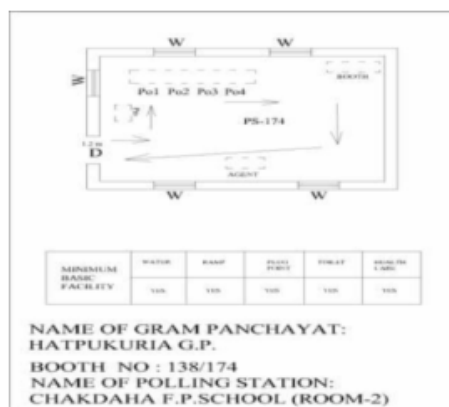

নির্বাচক নিবন্ধন আধিকারিকের স্বাক্ষর

**Nazri Naksha**

**Google Map View**

**Polling Station Building Front View**

**Polling Station Front View**

**Cad View**

**Key MAP View**

1	XGZ0986166	নাম : আমেনা বিবি পিতার নাম: আকবর লস্কর বাড়ির নং : n0264 বয়স : 54 লিঙ্গ : মহিলা	ফটো উপলব্ধ	2	XGZ1869007	নাম : মঙ্গলী সরদার স্বামীর নাম: সুদর্শন সরদার বাড়ির নং : n0049 বয়স : 35 লিঙ্গ : মহিলা	ফটো উপলব্ধ	3	WB/15/105/429326	নাম : আয়ুব মোল্লা পিতার নাম: জাফর মোল্লা বাড়ির নং : n0011 বয়স : 53 লিঙ্গ : পুরুষ	ফটো উপলব্ধ	
4	XGZ1521582	নাম : রেহানা বেগম স্বামীর নাম: সাহেব আলি মোল্লা বাড়ির নং : n0045 বয়স : 39 লিঙ্গ : মহিলা	ফটো উপলব্ধ	5	WB/15/105/429365	নাম : আবিয়া বিবি স্বামীর নাম: কালুর্দিন মোল্লা বাড়ির নং : n0009 বয়স : 81 লিঙ্গ : মহিলা	ফটো উপলব্ধ	6	FTQ2747921	নাম : গোলেহার স্বামীর নাম: সওকাত মোল্লা বাড়ির নং : n0045 বয়স : 81 লিঙ্গ : মহিলা	ফটো উপলব্ধ	
7	XGZ1258524	নাম : সোয়েব লস্কর পিতার নাম: লোলাম লস্কর বাড়ির নং : n0045 বয়স : 59 লিঙ্গ : পুরুষ	ফটো উপলব্ধ	8	XGZ2310936	নাম : বাবুলাল সরদার পিতার নাম: শ্রীনাথ সরদার বাড়ির নং : n0049 বয়স : 66 লিঙ্গ : পুরুষ	ফটো উপলব্ধ	9	XGZ2309995	নাম : সাবিয়া মোল্লা অন্যান্য: আউব মোল্লা বাড়ির নং : n0011 বয়স : 49 লিঙ্গ : মহিলা	ফটো উপলব্ধ	
10	WB/15/105/429127	নাম : সুমিত্রা সরদার অন্যান্য: বাবুলাল সরদার বাড়ির নং : n0049 বয়স : 56 লিঙ্গ : মহিলা	ফটো উপলব্ধ	11	XGZ1521087	নাম : সুদর্শন সরদার পিতার নাম: বাবুলাল সরদার বাড়ির নং : n0049 বয়স : 37 লিঙ্গ : পুরুষ	ফটো উপলব্ধ	12	XGZ1768423	নাম : শকুন্তলা দাস স্বামীর নাম: রাজু দাস বাড়ির নং : n0049 বয়স : 32 লিঙ্গ : মহিলা	ফটো উপলব্ধ	
13	XGZ1521319	নাম : ছায়রা লস্কর স্বামীর নাম: সোয়েব লস্কর বাড়ির নং : n0045 বয়স : 51 লিঙ্গ : মহিলা	ফটো উপলব্ধ	14	FTQ2748275	নাম : সাহেব আলি মোল্লা পিতার নাম: জাফর আলি মোল্লা বাড়ির নং : n0011 বয়স : 41 লিঙ্গ : পুরুষ	ফটো উপলব্ধ	15	XGZ2326106	নাম : আয়মন বিবি স্বামীর নাম: জাফর আলি মোল্লা বাড়ির নং : n0011 বয়স : 66 লিঙ্গ : মহিলা	ফটো উপলব্ধ	
16	XGZ1352806	নাম : নাসিফা লস্কর স্বামীর নাম: ভোলা লস্কর বাড়ির নং : এন0045 বয়স : 34 লিঙ্গ : মহিলা	ফটো উপলব্ধ	17	XGZ2705127	নাম : মোসীউর রহমান গাজী পিতার নাম: মোঃ রমজান আলি গাজী বাড়ির নং : এন0258 বয়স : 23 লিঙ্গ : পুরুষ	ফটো উপলব্ধ	18	FTQ2746949	নাম : মোঃ রমজান আলি গাজী পিতার নাম: দাউদ আলি গাজী বাড়ির নং : n0258 বয়স : 55 লিঙ্গ : পুরুষ	ফটো উপলব্ধ	
19	XGZ1868470	নাম : অনিতা কেওই স্বামীর নাম: আসন কেওই বাড়ির নং : 343 বয়স : 36 লিঙ্গ : মহিলা	ফটো উপলব্ধ	20	FTQ3348885	নাম : আসন কেওট পিতার নাম: সদাফল কেওট বাড়ির নং : 343 বয়স : 38 লিঙ্গ : পুরুষ	ফটো উপলব্ধ	21	XGZ2022184	নাম : বিজয় কেওট পিতার নাম: মহিন্দর কেওট বাড়ির নং : n0344 বয়স : 26 লিঙ্গ : পুরুষ	ফটো উপলব্ধ	
22	XGZ2022176	নাম : আজয় কেওট পিতার নাম: মহিন্দর কেওট বাড়ির নং : n0343 বয়স : 27 লিঙ্গ : পুরুষ	ফটো উপলব্ধ	Q	23	XGZ1869072	নাম : যমুনা কেওদ স্বামীর নাম: রাজকুমার কেওদ বাড়ির নং : বয়স : 38 লিঙ্গ : মহিলা	ফটো উপলব্ধ	24	FTQ1572718	নাম : রজন্তী কেওট অন্যান্য: দেবীলাল কেওট বাড়ির নং : n0113 বয়স : 86 লিঙ্গ : মহিলা	ফটো উপলব্ধ
25	WB/15/105/429643	নাম : ভোলা কেওট পিতার নাম: দেবীলাল কেওট বাড়ির নং : n0113 বয়স : 61 লিঙ্গ : পুরুষ	ফটো উপলব্ধ	26	WB/15/105/429644	নাম : মিনা কেওট অন্যান্য: ভোলা কেওট বাড়ির নং : n0113 বয়স : 56 লিঙ্গ : মহিলা	ফটো উপলব্ধ	27	XGZ1112747	নাম : সুরজ কেওট পিতার নাম: ভোলা কেওট বাড়ির নং : n0113 বয়স : 34 লিঙ্গ : পুরুষ	ফটো উপলব্ধ	
28	XGZ1112564	নাম : যমুনা কেওট পিতার নাম: দেবীলাল কেওট বাড়ির নং : n0113 বয়স : 36 লিঙ্গ : মহিলা	ফটো উপলব্ধ	29	WB/15/105/429421	নাম : রামদুলাল কেওট পিতার নাম: গঙ্গা কেওট বাড়ির নং : n0113 বয়স : 76 লিঙ্গ : পুরুষ	ফটো উপলব্ধ	30	WB/15/105/429419	নাম : বুধিয়া কেওট অন্যান্য: রামদুলাল কেওট বাড়ির নং : n0113 বয়স : 69 লিঙ্গ : মহিলা	ফটো উপলব্ধ	