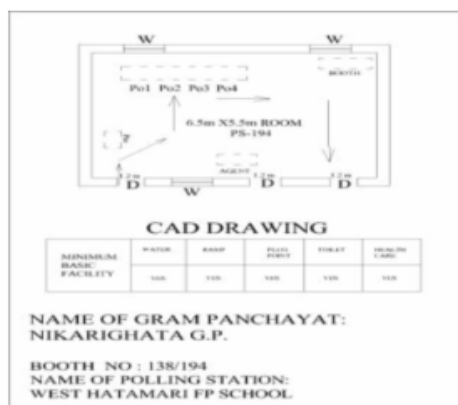

নির্বাচক নিবন্ধন আধিকারিকের স্বাক্ষর

Nazri Naksha

Google Map View

Polling Station Building Front View

Polling Station Front View

Cad View

Key MAP View

1 নাম : কল্পনা গায়েন স্বামীর নাম: বিমল গায়েন বাড়ির নং : n0087 বয়স : 52 লিঙ্গ : মহিলা	XGZ0986323	ফটো উপলব্ধ	2 নাম : সুজয় গায়েন মায়ের নাম: কল্পনা গায়েন বাড়ির নং : এন006 বয়স : 22 লিঙ্গ : পুরুষ	XGZ2656395	ফটো উপলব্ধ	3 নাম : দিবাকর গায়েন পিতার নাম: পুলিন গায়েন বাড়ির নং : n0077 বয়স : 66 লিঙ্গ : পুরুষ	FTQ1472240	ফটো উপলব্ধ
4 নাম : তাপস গায়েন পিতার নাম: দিবাকর গায়েন বাড়ির নং : n0077 বয়স : 41 লিঙ্গ : পুরুষ	FTQ3348000	ফটো উপলব্ধ	5 নাম : দ্বীপচাঁদ হালদার পিতার নাম: নবকুমার হালদার বাড়ির নং : এন0135 বয়স : 35 লিঙ্গ : পুরুষ	XGZ1113000	ফটো উপলব্ধ	6 নাম : তাপসী হালদার স্বামীর নাম: দ্বীপচাঁদ হালদার বাড়ির নং : এন0135 বয়স : 33 লিঙ্গ : মহিলা	XGZ1653872	ফটো উপলব্ধ
7 নাম : বর্ণালী সাঁফুই স্বামীর নাম: অমিতাভ সাঁফুই বাড়ির নং : n0076 বয়স : 39 লিঙ্গ : মহিলা	XGZ1954361	ফটো উপলব্ধ	8 নাম : বিমল গায়েন পিতার নাম: কানাই গায়েন বাড়ির নং : ৮৭ বয়স : 37 লিঙ্গ : পুরুষ	XGZ0986331	ফটো উপলব্ধ	9 নাম : অমিতাভ সাঁফুই পিতার নাম: দিলীপ কুমার সাঁফুই বাড়ির নং : n0076 বয়স : 45 লিঙ্গ : পুরুষ	FTQ2736999	ফটো উপলব্ধ
10 নাম : উষা গায়েন স্বামীর নাম: তাপস গায়েন বাড়ির নং : n0077 বয়স : 32 লিঙ্গ : মহিলা	XGZ1692698	ফটো উপলব্ধ	Q 11 নাম : তৃপ্তি ঢালী স্বামীর নাম: কুশ ঢালী বাড়ির নং : বয়স : 32 লিঙ্গ : মহিলা	XGZ1954189	ফটো উপলব্ধ	12 নাম : রনজিৎ নস্কর পিতার নাম: সুভাষ নস্কর বাড়ির নং : n0030 বয়স : 41 লিঙ্গ : পুরুষ	XGZ0717363	ফটো উপলব্ধ
13 নাম : বাসরী নস্কর স্বামীর নাম: রনজিৎ নস্কর বাড়ির নং : n0030 বয়স : 37 লিঙ্গ : মহিলা	XGZ1376813	ফটো উপলব্ধ	14 নাম : হরি দাস নস্কর পিতার নাম: রনজিৎ নস্কর বাড়ির নং : এন005 বয়স : 22 লিঙ্গ : পুরুষ	XGZ2658607	ফটো উপলব্ধ	15 নাম : পার্বতী ঢালী(মোঘ) স্বামীর নাম: স্বপন ঢালী বাড়ির নং : n0030 বয়স : 36 লিঙ্গ : মহিলা	XGZ1258938	ফটো উপলব্ধ
16 নাম : কুশ ঢালী পিতার নাম: গোপাল ঢালী বাড়ির নং : n0030 বয়স : 35 লিঙ্গ : পুরুষ	XGZ1768803	ফটো উপলব্ধ	17 নাম : শক্তি ঢালি স্বামীর নাম: গোপাল ঢালি বাড়ির নং : n0031 বয়স : 56 লিঙ্গ : মহিলা	FTQ0701276	ফটো উপলব্ধ	18 নাম : সনৎ ঢালি পিতার নাম: গনপতি ঢালি বাড়ির নং : n0031 বয়স : 53 লিঙ্গ : পুরুষ	WB/15/105/417198	ফটো উপলব্ধ
19 নাম : তপন ঢালি পিতার নাম: গনপতি ঢালি বাড়ির নং : n0031 বয়স : 51 লিঙ্গ : পুরুষ	WB/15/105/417409	ফটো উপলব্ধ	20 নাম : একাদশী ঢালি স্বামীর নাম: তপন ঢালি বাড়ির নং : n0031 বয়স : 50 লিঙ্গ : মহিলা	WB/15/105/417119	ফটো উপলব্ধ	21 নাম : পুষ্প ঢালী স্বামীর নাম: সনৎ ঢালী বাড়ির নং : n0031 বয়স : 48 লিঙ্গ : মহিলা	FTQ2736411	ফটো উপলব্ধ
22 নাম : উত্তম ঢালি পিতার নাম: কানাই ঢালি বাড়ির নং : n0030 বয়স : 49 লিঙ্গ : পুরুষ	FTQ2736379	ফটো উপলব্ধ	23 নাম : সুমিত্রা ঢালি স্বামীর নাম: গোপাল ঢালি বাড়ির নং : n0030 বয়স : 59 লিঙ্গ : মহিলা	WB/15/105/417125	ফটো উপলব্ধ	24 নাম : গরবিনী ঢালি স্বামীর নাম: বলাই ঢালি বাড়ির নং : n0030 বয়স : 59 লিঙ্গ : মহিলা	WB/15/105/417132	ফটো উপলব্ধ
25 নাম : গোকুল ঢালি পিতার নাম: উপেন্দ্র ঢালি বাড়ির নং : n0030 বয়স : 59 লিঙ্গ : পুরুষ	WB/15/105/417451	ফটো উপলব্ধ	26 নাম : নয়ন ঢালী পিতার নাম: গনপতি ঢালী বাড়ির নং : n0030 বয়স : 46 লিঙ্গ : পুরুষ	FTQ2736395	ফটো উপলব্ধ	27 নাম : মিঠু ঢালী স্বামীর নাম: নয়ন ঢালী বাড়ির নং : n0030 বয়স : 44 লিঙ্গ : মহিলা	FTQ3348034	ফটো উপলব্ধ
28 নাম : গয়ারাম ঢালী পিতার নাম: গোকুল ঢালী বাড়ির নং : n0030 বয়স : 43 লিঙ্গ : পুরুষ	FTQ3348026	ফটো উপলব্ধ	29 নাম : রীতা ঢালী স্বামীর নাম: গয়ারাম ঢালী বাড়ির নং : n0030 বয়স : 41 লিঙ্গ : মহিলা	XGZ0986273	ফটো উপলব্ধ	30 নাম : গঙ্গারাম ঢালী পিতার নাম: গোকুল ঢালী বাড়ির নং : n0030 বয়স : 40 লিঙ্গ : পুরুষ	FTQ3274818	ফটো উপলব্ধ