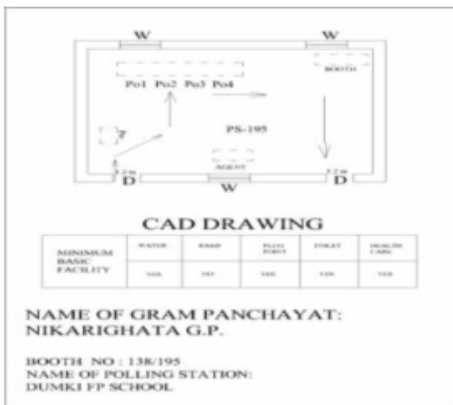

নির্বাচক নিবন্ধন আধিকারিকের স্বাক্ষর

Nazri Naksha

Google Map View

Polling Station Building Front View

Polling Station Front View

Cad View

Key MAP View

Q 1 নাম : মাধবী ভোজ মায়ের নাম: রেনুবালা শিকারী বাড়ির নং : বয়স : 48 বছর : মহিলা	XGZ1903343	ফটো উপলব্ধ	2 নাম : সাগর নস্কর পিতার নাম: বিশ্বজিত নস্কর বাড়ির নং : n0049 বয়স : 31 লিঙ্গ : পুরুষ	XGZ1870120	ফটো উপলব্ধ	3 নাম : শিখা নস্কর পিতার নাম: বিশ্বজিত নস্কর বাড়ির নং : n0049 বয়স : 28 লিঙ্গ : মহিলা	XGZ1870112	ফটো উপলব্ধ
Q 4 নাম : কিরণ নস্কর মায়ের নাম: বামনী শিকারী বাড়ির নং : বয়স : 65 বছর : পুরুষ	XGZ0986497	ফটো উপলব্ধ	5 নাম : বিশ্বজিত নস্কর পিতার নাম: শ্রীচরণ নস্কর বাড়ির নং : n0049 বয়স : 56 লিঙ্গ : পুরুষ	WB/15/105/456505	ফটো উপলব্ধ	6 নাম : গায়ত্রী নস্কর স্বামীর নাম: বিশ্বজিত নস্কর বাড়ির নং : n0049 বয়স : 51 লিঙ্গ : মহিলা	WB/15/105/456406	ফটো উপলব্ধ
7 নাম : অজিত কুমার নস্কর পিতার নাম: শ্রীচরণ নস্কর বাড়ির নং : n0049 বয়স : 43 লিঙ্গ : পুরুষ	FTQ2767119	ফটো উপলব্ধ	Q 8 নাম : মায়ারানী সরদার স্বামীর নাম: দীপক সরদার বাড়ির নং : বয়স : 47 বছর : মহিলা	XGZ1654631	ফটো উপলব্ধ	9 নাম : শ্রীসম্মাসী কয়াল পিতার নাম: শ্রী গলেশ চন্দ্র কয়াল বাড়ির নং : n0049 বয়স : 35 লিঙ্গ : পুরুষ	XGZ1259548	ফটো উপলব্ধ
10 নাম : জয়ন্তী নস্কর স্বামীর নাম: অজিত কুমার নস্কর বাড়ির নং : n0049 বয়স : 34 লিঙ্গ : মহিলা	XGZ1654623	ফটো উপলব্ধ	11 নাম : সুমিত্রা শিকারী স্বামীর নাম: বুদ্ধিশ্বর শিকারী বাড়ির নং : n0169 বয়স : 49 লিঙ্গ : মহিলা	XGZ0986513	ফটো উপলব্ধ	12 নাম : বৃহস্পতি শিকারী স্বামীর নাম: সিদ্ধিশ্বর শিকারী বাড়ির নং : n0006 বয়স : 41 লিঙ্গ : মহিলা	XGZ1259506	ফটো উপলব্ধ
13 নাম : রেনুবালা শিকারী স্বামীর নাম: পালান শিকারী বাড়ির নং : n0171 বয়স : 67 লিঙ্গ : মহিলা	XGZ0986539	ফটো উপলব্ধ	14 নাম : সিদ্ধিশ্বর শিকারী পিতার নাম: পালান শিকারী বাড়ির নং : n0171 বয়স : 45 লিঙ্গ : পুরুষ	XGZ1259803	ফটো উপলব্ধ	15 নাম : দিলীপ শিকারী মায়ের নাম: রেনুবালা শিকারী বাড়ির নং : n0171 বয়স : 34 লিঙ্গ : পুরুষ	XGZ1522531	ফটো উপলব্ধ
16 নাম : প্রশান্ত মন্ডল পিতার নাম: ঘনশ্যাম মন্ডল বাড়ির নং : এন0049 বয়স : 35 লিঙ্গ : পুরুষ	XGZ1298033	ফটো উপলব্ধ	17 নাম : সঞ্জিত ভোজ মায়ের নাম: মাধবী ভোজ বাড়ির নং : এন0171 বয়স : 25 লিঙ্গ : পুরুষ	XGZ2596583	ফটো উপলব্ধ	Q 18 নাম : অপর্ণা শর্মা (মন্ডল) স্বামীর নাম: দ্বিজ শর্মা বাড়ির নং : বয়স : 39 বছর : মহিলা	XGZ1692789	ফটো উপলব্ধ
19 নাম : বাদল অধিকারী পিতার নাম: গুণধর অধিকারী বাড়ির নং : n0008 বয়স : 74 লিঙ্গ : পুরুষ	FTQ3173234	ফটো উপলব্ধ	20 নাম : সুশীলা অধিকারী স্বামীর নাম: বাদল অধিকারী বাড়ির নং : n0008 বয়স : 64 লিঙ্গ : মহিলা	FTQ0763565	ফটো উপলব্ধ	21 নাম : মদন অধিকারী মায়ের নাম: কালীদাসী অধিকারী বাড়ির নং : n0225 বয়স : 39 লিঙ্গ : পুরুষ	XGZ1397546	ফটো উপলব্ধ
22 নাম : গনেশ কয়াল পিতার নাম: জ্যোতিষ কয়াল বাড়ির নং : n0064 বয়স : 66 লিঙ্গ : পুরুষ	WB/15/105/456518	ফটো উপলব্ধ	23 নাম : বীরেন্দ্রনাথ কয়াল পিতার নাম: জ্যোতিষ কয়াল বাড়ির নং : n0067 বয়স : 61 লিঙ্গ : পুরুষ	WB/15/105/456370	ফটো উপলব্ধ	24 নাম : গায়ত্রী কয়াল স্বামীর নাম: বীরেন্দ্র কয়াল বাড়ির নং : n0067 বয়স : 55 লিঙ্গ : মহিলা	WB/15/105/456362	ফটো উপলব্ধ
25 নাম : পরমেশ্বর কয়াল পিতার নাম: বীরেন্দ্র নাথ কয়াল বাড়ির নং : n0067 বয়স : 30 লিঙ্গ : পুরুষ	XGZ1654839	ফটো উপলব্ধ	26 নাম : সুখমা কয়াল স্বামীর নাম: বনমালী কয়াল বাড়ির নং : n0068 বয়স : 51 লিঙ্গ : মহিলা	FTQ3173242	ফটো উপলব্ধ	27 নাম : বলাই কয়াল পিতার নাম: রবীন্দ্রনাথ কয়াল বাড়ির নং : n0140 বয়স : 76 লিঙ্গ : পুরুষ	FTQ0763672	ফটো উপলব্ধ
28 নাম : ভারতী কয়াল স্বামীর নাম: বলাই কয়াল বাড়ির নং : n0140 বয়স : 68 লিঙ্গ : মহিলা	FTQ0763680	ফটো উপলব্ধ	Q 29 নাম : সঞ্জয় কয়াল পিতার নাম: বলাই কয়াল বাড়ির নং : বয়স : 32 বছর : পুরুষ	XGZ1654367	ফটো উপলব্ধ	30 নাম : মানিক কয়াল পিতার নাম: বলাই কয়াল বাড়ির নং : n0140 বয়স : 30 লিঙ্গ : পুরুষ	XGZ1654359	ফটো উপলব্ধ