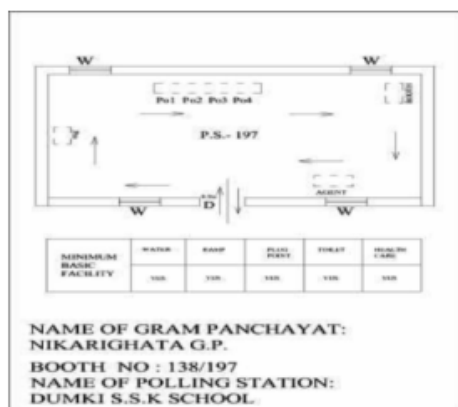

নির্বাচক নিবন্ধন আধিকারিকের স্বাক্ষর

Nazri Naksha

Google Map View

Polling Station Building Front View

Polling Station Front View

Cad View

Key MAP View

1	WB/15/105/459250	ফটো উপলব্ধ	2	FTQ3352069	ফটো উপলব্ধ	3	XGZ1260926	ফটো উপলব্ধ
নাম : সাকিমুদ্দিন গাজী পিতার নাম: আব্দুল জুব্বার গাজী বাড়ির নং : n0002 বয়স : 69 লিঙ্গ : পুরুষ			নাম : রফিকুল গাজী পিতার নাম: সাকিমুদ্দিন গাজী বাড়ির নং : n0002 বয়স : 40 লিঙ্গ : পুরুষ			নাম : নূরভানু গাজী স্বামীর নাম: রফিকুল গাজী বাড়ির নং : n0002 বয়স : 37 লিঙ্গ : মহিলা		
4	XGZ0729038	ফটো উপলব্ধ	5	FTQ2770162	ফটো উপলব্ধ	6	XGZ1655646	ফটো উপলব্ধ
নাম : সফিকুল গাজী পিতার নাম: সাকিমুদ্দিন গাজী বাড়ির নং : n0002 বয়স : 37 লিঙ্গ : পুরুষ			নাম : সাজাহান গাজী পিতার নাম: আব্দুল জুব্বার গাজী বাড়ির নং : n0003 বয়স : 60 লিঙ্গ : পুরুষ			নাম : হাসিবুর গাজী পিতার নাম: সাকিমুদ্দিন গাজী বাড়ির নং : n0002 বয়স : 30 লিঙ্গ : পুরুষ		
7	XGZ1655695	ফটো উপলব্ধ	8	XGZ2326239	ফটো উপলব্ধ	9	XGZ2527562	ফটো উপলব্ধ
নাম : রকেয়া গাজী স্বামীর নাম: সফিকুল গাজী বাড়ির নং : n0002 বয়স : 34 লিঙ্গ : মহিলা			নাম : কহিনুর গাজী স্বামীর নাম: সাকিমুদ্দিন বাড়ির নং : n0002 বয়স : 60 লিঙ্গ : মহিলা			নাম : পূজা মন্ডল পিতার নাম: রনজিত মন্ডল বাড়ির নং : এন003 বয়স : 24 লিঙ্গ : পুরুষ		
10	XGZ2527497	ফটো উপলব্ধ	11	XGZ2084473	ফটো উপলব্ধ	12	FTQ2872372	ফটো উপলব্ধ
নাম : গোপীনাথ নস্কর পিতার নাম: দিনবন্ধু নস্কর বাড়ির নং : এন003 বয়স : 23 লিঙ্গ : পুরুষ			নাম : মর্জিনা গাজী পিতার নাম: শাজাহান গাজী বাড়ির নং : 0003 বয়স : 26 লিঙ্গ : মহিলা			নাম : খাদিজা গাজী স্বামীর নাম: সাজাহান গাজী বাড়ির নং : n0006 বয়স : 48 লিঙ্গ : মহিলা		
13	XGZ2125003	ফটো উপলব্ধ	14	XGZ2719557	ফটো উপলব্ধ	15	XGZ1260397	ফটো উপলব্ধ
নাম : সনোকা মন্ডল পিতার নাম: ফনি ভূষণ মন্ডল বাড়ির নং : এন003 বয়স : 25 লিঙ্গ : মহিলা			নাম : হাসান গাজী পিতার নাম: সাজাহান গাজী বাড়ির নং : এন0003 বয়স : 22 লিঙ্গ : পুরুষ			নাম : সোমনাথ গায়ের পিতার নাম: নিমাই গায়ের বাড়ির নং : n0008 বয়স : 39 লিঙ্গ : পুরুষ		
16	XGZ1903459	ফটো উপলব্ধ	17	XGZ1260579	ফটো উপলব্ধ	18	XGZ0729079	ফটো উপলব্ধ
নাম : তাপসী গায়ের স্বামীর নাম: সোমনাথ গায়ের বাড়ির নং : n0008 বয়স : 36 লিঙ্গ : মহিলা			নাম : শিবানী গায়ের স্বামীর নাম: তপন গায়ের বাড়ির নং : n0158 বয়স : 35 লিঙ্গ : মহিলা			নাম : তপন গায়ের পিতার নাম: নিমাই গায়ের বাড়ির নং : n0008 বয়স : 36 লিঙ্গ : পুরুষ		
19	WB/15/105/459001	ফটো উপলব্ধ	20	WB/15/105/459007	ফটো উপলব্ধ	21	FTQ3012366	ফটো উপলব্ধ
নাম : যমুনা গায়ের স্বামীর নাম: নিমাই গায়ের বাড়ির নং : n0008 বয়স : 61 লিঙ্গ : মহিলা			নাম : নিমাই গায়ের পিতার নাম: অধর গায়ের বাড়ির নং : n0008 বয়স : 66 লিঙ্গ : পুরুষ			নাম : জয়িতা চক্রবর্তী স্বামীর নাম: তপন কুমার চক্রবর্তী বাড়ির নং : n0137 বয়স : 39 লিঙ্গ : মহিলা		
22	XGZ0729137	ফটো উপলব্ধ	23	FTQ1475888	ফটো উপলব্ধ	24	WB/15/105/459110	ফটো উপলব্ধ
নাম : লীলা চক্রবর্তী স্বামীর নাম: তাপস চক্রবর্তী বাড়ির নং : n0049 বয়স : 39 লিঙ্গ : মহিলা			নাম : তাপস কুমার চক্রবর্তী পিতার নাম: নরেন্দ্রনাথ চক্রবর্তী বাড়ির নং : n0049 বয়স : 44 লিঙ্গ : পুরুষ			নাম : কবিতা চক্রবর্তী স্বামীর নাম: স্বপন চক্রবর্তী বাড়ির নং : n0049 বয়স : 49 লিঙ্গ : মহিলা		
25	XGZ2281988	ফটো উপলব্ধ	26	FTQ1473420	ফটো উপলব্ধ	27	XGZ2527422	ফটো উপলব্ধ
নাম : স্বপন চক্রবর্তী পিতার নাম: নরেন্দ্র চক্রবর্তী বাড়ির নং : n0049 বয়স : 52 লিঙ্গ : পুরুষ			নাম : তপন কুমার চক্রবর্তী পিতার নাম: নরেন্দ্রনাথ চক্রবর্তী বাড়ির নং : n0048 বয়স : 47 লিঙ্গ : পুরুষ			নাম : সৌভিক চক্রবর্তী পিতার নাম: তাপস চক্রবর্তী বাড়ির নং : এন0049 বয়স : 23 লিঙ্গ : পুরুষ		
28	XGZ2527661	ফটো উপলব্ধ	29	XGZ2527695	ফটো উপলব্ধ	30	XGZ1870633	ফটো উপলব্ধ
নাম : জয় চক্রবর্তী পিতার নাম: স্বপন চক্রবর্তী বাড়ির নং : এন0049 বয়স : 23 লিঙ্গ : পুরুষ			নাম : বিমল হালদার পিতার নাম: সঞ্জয় হালদার বাড়ির নং : এন0001 বয়স : 24 লিঙ্গ : পুরুষ			নাম : ভক্তরাম নস্কর পিতার নাম: শশধর নস্কর বাড়ির নং : n0052 বয়স : 28 লিঙ্গ : পুরুষ		