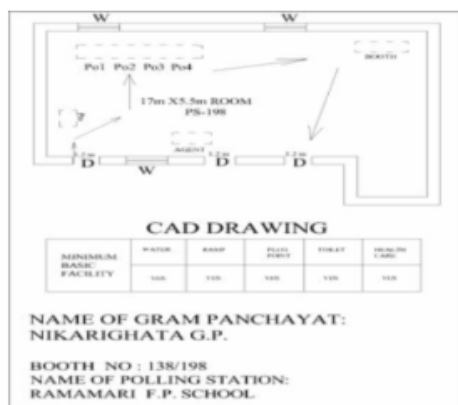

নির্বাচক নিবন্ধন আধিকারিকের স্বাক্ষর

Nazri Naksha

Google Map View

Polling Station Building Front View

Polling Station Front View

Cad View

Key MAP View

1 নাম : নিশী গায়েন পিতার নাম : ভগীরথ গায়েন বাড়ির নং : n0029 বয়স : 61 লিঙ্গ : পুরুষ WB/15/105/423395 ফটো উপলব্ধ	2 নাম : অসীমা গায়েন অন্যান্য : নিশি গায়েন বাড়ির নং : n0029 বয়স : 58 লিঙ্গ : মহিলা WB/15/105/423343 ফটো উপলব্ধ	3 নাম : সুজিত গায়েন পিতার নাম : নিশি গায়েন বাড়ির নং : n0029 বয়স : 31 লিঙ্গ : পুরুষ XGZ1523372 ফটো উপলব্ধ
4 নাম : সুরভ গায়েন পিতার নাম : নিশিকান্ত গায়েন বাড়ির নং : n0029 বয়স : 38 লিঙ্গ : পুরুষ XGZ1114768 ফটো উপলব্ধ	5 নাম : বৃহস্পতি গায়েন পিতার নাম : নিশিকান্ত গায়েন বাড়ির নং : n0029 বয়স : 29 লিঙ্গ : মহিলা XGZ1769736 ফটো উপলব্ধ	6 নাম : বাঁশী গায়েন পিতার নাম : ভগীরথ গায়েন বাড়ির নং : n0030 বয়স : 58 লিঙ্গ : পুরুষ WB/15/105/423394 ফটো উপলব্ধ
7 নাম : বিমলা গায়েন অন্যান্য : বাঁশী গায়েন বাড়ির নং : n0030 বয়স : 55 লিঙ্গ : মহিলা WB/15/105/423344 ফটো উপলব্ধ	8 নাম : কমলা গায়েন স্বামীর নাম : কৃষ্ণপদ গায়েন বাড়ির নং : n0031 বয়স : 43 লিঙ্গ : মহিলা FTQ2741346 ফটো উপলব্ধ	9 নাম : দুর্ধীরাম গায়েন স্বামীর নাম : কমলা গায়েন বাড়ির নং : n0067 বয়স : 24 লিঙ্গ : পুরুষ XGZ2725042 ফটো উপলব্ধ
10 নাম : শকুন্তলা গায়েন পিতার নাম : বাঁশী গায়েন বাড়ির নং : n0030 বয়স : 30 লিঙ্গ : মহিলা XGZ1870955 ফটো উপলব্ধ	11 নাম : সঞ্জিত গায়েন পিতার নাম : বাঁশী গায়েন বাড়ির নং : n0030 বয়স : 30 লিঙ্গ : পুরুষ XGZ1871003 ফটো উপলব্ধ	12 নাম : তারা দাস গায়েন স্বামীর নাম : সুজিত গায়েন বাড়ির নং : n0029 বয়স : 27 লিঙ্গ : মহিলা XGZ1955418 ফটো উপলব্ধ
13 নাম : রেখা গায়েন স্বামীর নাম : শিশুবালা গায়েন বাড়ির নং : n0028 বয়স : 38 লিঙ্গ : মহিলা XGZ1955582 ফটো উপলব্ধ	14 নাম : শিশুবালা গায়েন অন্যান্য : ভগীরথ গায়েন বাড়ির নং : n0028 বয়স : 89 লিঙ্গ : মহিলা XGZ2424018 ফটো উপলব্ধ	15 নাম : পল্লব ছাটুই পিতার নাম : শ্যামল ছাটুই বাড়ির নং : এন005 বয়স : 26 লিঙ্গ : পুরুষ XGZ2665669 ফটো উপলব্ধ
16 নাম : কৃষ্ণপদ ছাটুই পিতার নাম : সুশান্ত ছাটুই বাড়ির নং : এন0195 বয়স : 22 লিঙ্গ : পুরুষ XGZ2660983 ফটো উপলব্ধ	17 নাম : মালতী ছাটুই স্বামীর নাম : সঞ্জিত ছাটুই বাড়ির নং : এন0194 বয়স : 39 লিঙ্গ : মহিলা XGZ1260934 ফটো উপলব্ধ	18 নাম : মানস নাইয়া পিতার নাম : মনোরঞ্জন নাইয়া বাড়ির নং : n0195 বয়স : 33 লিঙ্গ : পুরুষ XGZ1523463 ফটো উপলব্ধ
19 নাম : অসীমা (নকর) ছাটুই স্বামীর নাম : নন্দলাল ছাটুই বাড়ির নং : n0195 বয়স : 32 লিঙ্গ : মহিলা XGZ1769819 ফটো উপলব্ধ	20 নাম : নন্দলাল ছাটুই পিতার নাম : বনমালী ছাটুই বাড়ির নং : n0195 বয়স : 46 লিঙ্গ : পুরুষ FTQ2741353 ফটো উপলব্ধ	21 নাম : সুশান্ত ছাটুই পিতার নাম : বনবিহারী ছাটুই বাড়ির নং : n0195 বয়স : 46 লিঙ্গ : পুরুষ FTQ1471986 ফটো উপলব্ধ
22 নাম : অমিয় ছাটুই পিতার নাম : বনবিহারী ছাটুই বাড়ির নং : n0195 বয়স : 49 লিঙ্গ : পুরুষ WB/15/105/423351 ফটো উপলব্ধ	23 নাম : পৌরী ছাটুই অন্যান্য : বনবিহারী ছাটুই বাড়ির নং : n0195 বয়স : 69 লিঙ্গ : মহিলা WB/15/105/423293 ফটো উপলব্ধ	24 নাম : অসীমা ছাটুই পিতার নাম : অমিয় ছাটুই বাড়ির নং : এন006589 বয়স : 21 লিঙ্গ : মহিলা XGZ2758431 ফটো উপলব্ধ
25 নাম : সরস্বতী ছাটুই স্বামীর নাম : মনোরঞ্জন ছাটুই বাড়ির নং : এন0194 বয়স : 66 লিঙ্গ : মহিলা XGZ2247468 ফটো উপলব্ধ	26 নাম : অপর্ণা ছাটুই স্বামীর নাম : শ্যামলাল ছাটুই বাড়ির নং : n0193 বয়স : 48 লিঙ্গ : মহিলা FTQ2741361 ফটো উপলব্ধ	27 নাম : শ্যামলাল ছাটুই পিতার নাম : বনমালী ছাটুই বাড়ির নং : n0193 বয়স : 51 লিঙ্গ : পুরুষ WB/15/105/423360 ফটো উপলব্ধ
28 নাম : মনিকা ছাটুই অন্যান্য : শেখর ছাটুই বাড়ির নং : n0193 বয়স : 53 লিঙ্গ : মহিলা WB/15/105/423440 ফটো উপলব্ধ	29 নাম : বৃহস্পতি ছাটুই অন্যান্য : বনমালী ছাটুই বাড়ির নং : n0193 বয়স : 76 লিঙ্গ : মহিলা WB/15/105/423438 ফটো উপলব্ধ	30 নাম : বনমালী ছাটুই পিতার নাম : হারানন্দ ছাটুই বাড়ির নং : n0193 বয়স : 85 লিঙ্গ : পুরুষ WB/15/105/423123 ফটো উপলব্ধ