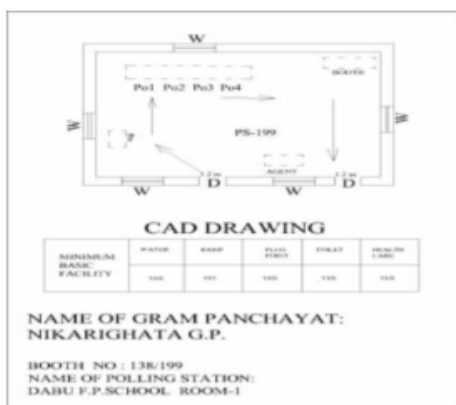

নির্বাচক নিবন্ধন আধিকারিকের স্বাক্ষর

Nazri Naksha

Google Map View

Polling Station Building Front View

Polling Station Front View

Cad View

Key MAP View

1 নাম : ভীম বর পিতার নাম: অভিরাম বর বাড়ির নং : n0152 বয়স : 76 লিঙ্গ : পুরুষ	FTQ0718882 ফটো উপলব্ধ	2 নাম : উর্মিলা বার স্বামীর নাম: ভীমচন্দ্র বর বাড়ির নং : n0152 বয়স : 66 লিঙ্গ : মহিলা	FTQ0718890 ফটো উপলব্ধ	3 নাম : নট্ট বার পিতার নাম: ভীম বর বাড়ির নং : n0152 বয়স : 46 লিঙ্গ : পুরুষ	FTQ1615640 ফটো উপলব্ধ
4 নাম : ঝন্টু বর পিতার নাম: ভীম চন্দ্র বর বাড়ির নং : n0152 বয়স : 31 লিঙ্গ : পুরুষ	XGZ1523885 ফটো উপলব্ধ	5 নাম : অমল বর পিতার নাম: নট্ট বর বাড়ির নং : এন005 বয়স : 21 লিঙ্গ : পুরুষ	XGZ2645299 ফটো উপলব্ধ	6 নাম : সুভাষ বর পিতার নাম: জগদীশ বর বাড়ির নং : এন003 বয়স : 22 লিঙ্গ : পুরুষ	XGZ2594190 ফটো উপলব্ধ
7 নাম : জবা খালুয়া স্বামীর নাম: রাজ কুমার খালুয়া বাড়ির নং : এন006 বয়স : 24 লিঙ্গ : মহিলা	XGZ2661320 ফটো উপলব্ধ	8 নাম : মধুমিতা হালদার মাল স্বামীর নাম: বাপন মাল বাড়ির নং : এন003 বয়স : 30 লিঙ্গ : মহিলা	XGZ1653880 ফটো উপলব্ধ	9 নাম : রাধেশ্যাম খালুয়া পিতার নাম: ভূষন খালুয়া বাড়ির নং : n0146 বয়স : 56 লিঙ্গ : পুরুষ	WB/15/105/426473 ফটো উপলব্ধ
Q 10 নাম : বিমলা খালুয়া স্বামীর নাম: মোহন খালুয়া বাড়ির নং : এন003 বয়স : 61 লিঙ্গ : মহিলা	XGZ2521136 ফটো উপলব্ধ	11 নাম : বৃহস্পতি খালুয়া স্বামীর নাম: রাধেশ্যাম খালুয়া বাড়ির নং : n0146 বয়স : 46 লিঙ্গ : মহিলা	FTQ2742500 ফটো উপলব্ধ	12 নাম : মোহন খালুয়া পিতার নাম: সুবীর খালুয়া বাড়ির নং : n0087 বয়স : 73 লিঙ্গ : পুরুষ	WB/15/105/426657 ফটো উপলব্ধ
13 নাম : দিলিপ খালুয়া পিতার নাম: মোহন খালুয়া বাড়ির নং : n0087 বয়স : 46 লিঙ্গ : পুরুষ	FTQ2742492 ফটো উপলব্ধ	14 নাম : দিপালী খালুয়া স্বামীর নাম: দীলিপ খালুয়া বাড়ির নং : n0087 বয়স : 42 লিঙ্গ : মহিলা	FTQ2742484 ফটো উপলব্ধ	15 নাম : রাজকুমার খালুয়া পিতার নাম: দিলীপ খালুয়া বাড়ির নং : n0273 বয়স : 26 লিঙ্গ : পুরুষ	XGZ2023778 ফটো উপলব্ধ
16 নাম : অমৃত খালুয়া পিতার নাম: রাধেশ্যাম খালুয়া বাড়ির নং : n0146 বয়স : 29 লিঙ্গ : পুরুষ	XGZ1903509 ফটো উপলব্ধ	17 নাম : লক্ষীবালা গায়েন স্বামীর নাম: পাঁচ গায়েন বাড়ির নং : n0232 বয়স : 53 লিঙ্গ : মহিলা	XGZ1261833 ফটো উপলব্ধ	18 নাম : পদ্মরানী ছাটুই স্বামীর নাম: নির্মল ছাটুই বাড়ির নং : n0117 বয়স : 53 লিঙ্গ : মহিলা	FTQ0718684 ফটো উপলব্ধ
19 নাম : নির্মল ছাটুই পিতার নাম: রসময় ছাটুই বাড়ির নং : n0117 বয়স : 58 লিঙ্গ : পুরুষ	FTQ3246253 ফটো উপলব্ধ	20 নাম : সৃজন ছাটুই পিতার নাম: নির্মল ছাটুই বাড়ির নং : n0201 বয়স : 33 লিঙ্গ : পুরুষ	XGZ1523836 ফটো উপলব্ধ	21 নাম : কার্তিক নস্কর পিতার নাম: ভূষন নস্কর বাড়ির নং : n0012 বয়স : 66 লিঙ্গ : পুরুষ	FTQ0718759 ফটো উপলব্ধ
22 নাম : চঞ্চলা নস্কর স্বামীর নাম: কার্তিক নস্কর বাড়ির নং : n0012 বয়স : 61 লিঙ্গ : মহিলা	FTQ0718767 ফটো উপলব্ধ	23 নাম : অচিন্ত নস্কর পিতার নাম: কার্তিক নস্কর বাড়ির নং : n0012 বয়স : 36 লিঙ্গ : পুরুষ	XGZ1115492 ফটো উপলব্ধ	24 নাম : পিঙ্কি নস্কর স্বামীর নাম: অচিন্ত নস্কর বাড়ির নং : এন006 বয়স : 22 লিঙ্গ : মহিলা	XGZ2732840 ফটো উপলব্ধ
25 নাম : সুচিত্রা নস্কর স্বামীর নাম: গনেশ নস্কর বাড়ির নং : n0015 বয়স : 66 লিঙ্গ : মহিলা	FTQ0718809 ফটো উপলব্ধ	26 নাম : ভোলানাথ নস্কর পিতার নাম: গনেশ নস্কর বাড়ির নং : n0015 বয়স : 36 লিঙ্গ : পুরুষ	XGZ1115500 ফটো উপলব্ধ	27 নাম : অনিল নস্কর পিতার নাম: ভূষন নস্কর বাড়ির নং : n0017 বয়স : 61 লিঙ্গ : পুরুষ	XGZ2302404 ফটো উপলব্ধ
28 নাম : শৈব্যা নস্কর স্বামীর নাম: অনিল নস্কর বাড়ির নং : n0017 বয়স : 55 লিঙ্গ : মহিলা	FTQ0718700 ফটো উপলব্ধ	29 নাম : অমলা নস্কর স্বামীর নাম: ললিত নস্কর বাড়ির নং : n0018 বয়স : 81 লিঙ্গ : মহিলা	FTQ3166923 ফটো উপলব্ধ	30 নাম : সুচিত্রা নস্কর স্বামীর নাম: সুভাষ নস্কর বাড়ির নং : n0018 বয়স : 43 লিঙ্গ : মহিলা	FTQ2742708 ফটো উপলব্ধ