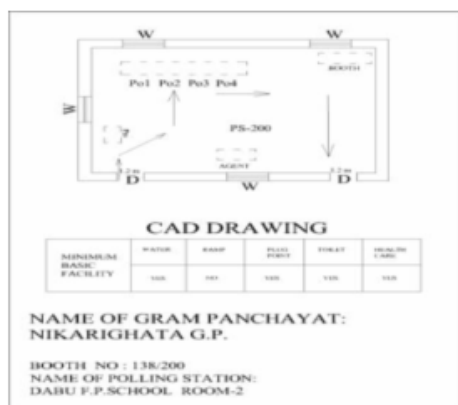

নির্বাচক নিবন্ধন আধিকারিকের স্বাক্ষর

Nazri Naksha

Google Map View

Polling Station Building Front View

Polling Station Front View

Cad View

Key MAP View

1 নাম : রিজিয়া সাদাত স্বামীর নাম : কাদের বাড়ির নং : n0072 বয়স : 68 লিঙ্গ : মহিলা	XGZ2712123	ফটো উপলব্ধ	2 নাম : ইনসানআলী সরদার পিতার নাম : কাদের সরদার বাড়ির নং : n0072 বয়স : 35 লিঙ্গ : পুরুষ	XGZ1262138	ফটো উপলব্ধ	3 নাম : ইরান সরদার পিতার নাম : কাদের সরদার বাড়ির নং : n0072 বয়স : 42 লিঙ্গ : পুরুষ	XGZ0986778	ফটো উপলব্ধ
4 নাম : জাসমিনা সরদার স্বামীর নাম : ইরান সরদার বাড়ির নং : পানগয়াসখালি বয়স : 22 লিঙ্গ : মহিলা	XGZ2774784	ফটো উপলব্ধ	5 নাম : শালম সরদার পিতার নাম : উসমান সরদার বাড়ির নং : n0007 বয়স : 27 লিঙ্গ : পুরুষ	XGZ1872183	ফটো উপলব্ধ	6 নাম : হাসারুল সরদার পিতার নাম : রহমতুল্লা সরদার বাড়ির নং : n0104 বয়স : 29 লিঙ্গ : পুরুষ	XGZ1872134	ফটো উপলব্ধ
7 নাম : রহিমা সরদার পিতার নাম : মসলেম সরদার বাড়ির নং : n0104 বয়স : 30 লিঙ্গ : মহিলা	XGZ1872068	ফটো উপলব্ধ	8 নাম : সাইফুদ্দিন সরদার পিতার নাম : ইউনুছ সরদার বাড়ির নং : n0099 বয়স : 29 লিঙ্গ : পুরুষ	XGZ1956036	ফটো উপলব্ধ	9 নাম : মরজিনা স্বামীর নাম : জহরদ্দিন বাড়ির নং : n0083 বয়স : 50 লিঙ্গ : মহিলা	WB/15/105/462028	ফটো উপলব্ধ
10 নাম : সমসের আলি সরদার পিতার নাম : জমির সরদার বাড়ির নং : n0005 বয়স : 58 লিঙ্গ : পুরুষ	XGZ1304187	ফটো উপলব্ধ	11 নাম : মনিরুল সরদার পিতার নাম : কওচার সরদার বাড়ির নং : n0005 বয়স : 45 লিঙ্গ : পুরুষ	FTQ2771616	ফটো উপলব্ধ	12 নাম : তোসলিমা সরদার স্বামীর নাম : মনিরুল সরদার বাড়ির নং : n0005 বয়স : 42 লিঙ্গ : মহিলা	FTQ2771624	ফটো উপলব্ধ
13 নাম : সাইদুল সরদার পিতার নাম : কওচার সরদার বাড়ির নং : n0005 বয়স : 37 লিঙ্গ : পুরুষ	XGZ1261940	ফটো উপলব্ধ	14 নাম : তামিনা বিবি সরদার স্বামীর নাম : সাইদুল সরদার বাড়ির নং : n0005 বয়স : 36 লিঙ্গ : মহিলা	XGZ0986828	ফটো উপলব্ধ	15 নাম : হাবিজুল সরদার পিতার নাম : হামিদ সরদার বাড়ির নং : n0005 বয়স : 34 লিঙ্গ : পুরুষ	XGZ1692979	ফটো উপলব্ধ
16 নাম : মাজগুরা বেওয়া স্বামীর নাম : গোলাম বাড়ির নং : n0007 বয়স : 72 লিঙ্গ : মহিলা	FTQ2770667	ফটো উপলব্ধ	17 নাম : উসমান সরদার পিতার নাম : ওমেদালী সরদার বাড়ির নং : n0007 বয়স : 50 লিঙ্গ : পুরুষ	XGZ2304947	ফটো উপলব্ধ	18 নাম : ইউছুপ সরদার পিতার নাম : ওমেদালী সরদার বাড়ির নং : n0007 বয়স : 61 লিঙ্গ : পুরুষ	FTQ3174018	ফটো উপলব্ধ
19 নাম : সিরাজুল সরদার পিতার নাম : ইউছুপ সরদার বাড়ির নং : n0007 বয়স : 31 লিঙ্গ : পুরুষ	XGZ1656719	ফটো উপলব্ধ	20 নাম : সালেহা সরদার স্বামীর নাম : উসমান সরদার বাড়ির নং : n0007 বয়স : 45 লিঙ্গ : মহিলা	XGZ2304962	ফটো উপলব্ধ	21 নাম : রসিদ সরদার পিতার নাম : জমির সরদার বাড়ির নং : n0007 বয়স : 59 লিঙ্গ : পুরুষ	WB/15/105/462207	ফটো উপলব্ধ
22 নাম : সুজাউদ্দিন সরদার পিতার নাম : রসিদ সরদার বাড়ির নং : n0007 বয়স : 31 লিঙ্গ : পুরুষ	XGZ1657063	ফটো উপলব্ধ	23 নাম : মিনারা সেখ অন্যান্য : ইউছুপ সেখ বাড়ির নং : n0007 বয়স : 54 লিঙ্গ : মহিলা	WB/15/105/462119	ফটো উপলব্ধ	24 নাম : আরজিনা অন্যান্য : রসিদ বাড়ির নং : n0007 বয়স : 53 লিঙ্গ : মহিলা	XGZ2209823	ফটো উপলব্ধ
25 নাম : মামুদ আলী সেখ মায়ের নাম : মাজগুরা সেখ বাড়ির নং : n0007 বয়স : 38 লিঙ্গ : পুরুষ	XGZ0739235	ফটো উপলব্ধ	26 নাম : মর্জিনা সেখ মায়ের নাম : মাজগুরা সেখ বাড়ির নং : n0007 বয়স : 37 লিঙ্গ : মহিলা	XGZ0739243	ফটো উপলব্ধ	27 নাম : সাইফুদ্দিন সরদার পিতার নাম : উসমান সরদার বাড়ির নং : n0007 বয়স : 35 লিঙ্গ : পুরুষ	XGZ1378280	ফটো উপলব্ধ
28 নাম : সাইফুল সরদার পিতার নাম : আবুবক্বার সরদার বাড়ির নং : n0026 বয়স : 34 লিঙ্গ : পুরুষ	XGZ1524438	ফটো উপলব্ধ	29 নাম : সাহাজুল সরদার পিতার নাম : আবুবক্বার সরদার বাড়ির নং : n0026 বয়স : 31 লিঙ্গ : পুরুষ	XGZ1524420	ফটো উপলব্ধ	30 নাম : আসমত সরদার পিতার নাম : জুব্বার সরদার বাড়ির নং : n0026 বয়স : 60 লিঙ্গ : পুরুষ	FTQ1473222	ফটো উপলব্ধ