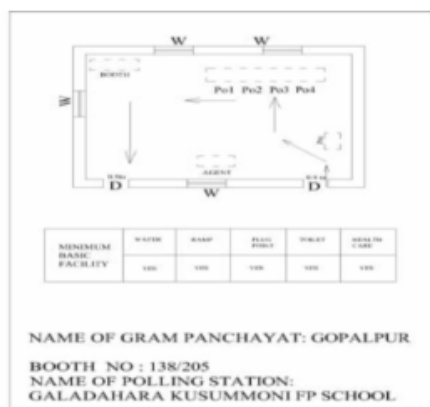

নির্বাচক নিবন্ধন আধিকারিকের স্বাক্ষর

Nazri Naksha

Google Map View

Polling Station Building Front View

Polling Station Front View

Cad View

Key MAP View

বিধানসভা নির্বাচনক্ষেত্রের নং, নাম : 138-ক্যানিং পশ্চিম
ভাগ নং, নাম : 1-বানীবাদা বেলেখালী উত্তর পাড়া