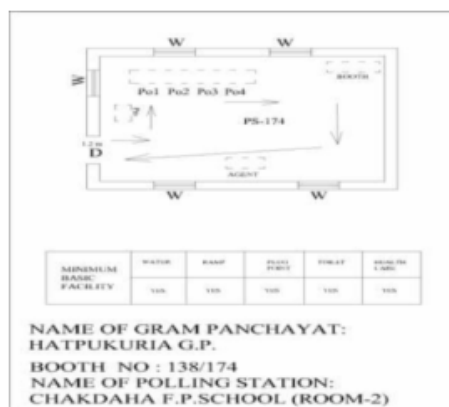

নির্বাচক নিবন্ধন আধিকারিকের স্বাক্ষর

Nazri Naksha

Google Map View

Polling Station Building Front View

Polling Station Front View

Cad View

Key MAP View

1 নাম : ফুলজান স্বামীর নাম: ছুমত বাড়ির নং : n0006 বয়স : 76 লিঙ্গ : মহিলা ফটো উপলব্ধ	WB/15/105/438169	2 নাম : আন্তরা স্বামীর নাম: ছুমত বাড়ির নং : n0006 বয়স : 61 লিঙ্গ : মহিলা ফটো উপলব্ধ	WB/15/105/438171	3 নাম : আতিয়ার মোল্যা পিতার নাম: ছুমত আলি মোল্যা বাড়ির নং : n0006 বয়স : 30 লিঙ্গ : পুরুষ ফটো উপলব্ধ	XGZ1771377
4 নাম : মারজিনা পিতার নাম: ছুমত মোল্যা বাড়ির নং : n0006 বয়স : 41 লিঙ্গ : মহিলা ফটো উপলব্ধ	XGZ0987222	5 নাম : ছুপিয়া বিবি স্বামীর নাম: কালো মোল্লা বাড়ির নং : n0006 বয়স : 45 লিঙ্গ : মহিলা ফটো উপলব্ধ	FTQ1574326	6 নাম : আবুসুদ্দিন মোল্লা পিতার নাম: সুমত মোল্লা বাড়ির নং : n0006 বয়স : 49 লিঙ্গ : পুরুষ ফটো উপলব্ধ	FTQ0739391
7 নাম : ছুমত মোল্লা পিতার নাম: অহেদাঙ্গী মোল্লা বাড়ির নং : n0006 বয়স : 66 লিঙ্গ : পুরুষ ফটো উপলব্ধ	WB/15/105/438168	8 নাম : আবুসুদ্দিন গাজী পিতার নাম: আব্দুল গাজী বাড়ির নং : এন0245 বয়স : 58 লিঙ্গ : পুরুষ ফটো উপলব্ধ	XGZ2217289	9 নাম : আসমান বিবি গাজী স্বামীর নাম: আবুসুদ্দিন গাজী বাড়ির নং : n0244 বয়স : 53 লিঙ্গ : মহিলা ফটো উপলব্ধ	FTQ2768174
10 নাম : আসমহমাদ গাজী পিতার নাম: আবুসুদ্দিন গাজী বাড়ির নং : এন0245 বয়স : 27 লিঙ্গ : পুরুষ ফটো উপলব্ধ	XGZ2140275	11 নাম : মারুফ সুদ্দিন মোল্যা পিতার নাম: ছুপিয়া বিবি বাড়ির নং : n0006 বয়স : 41 লিঙ্গ : পুরুষ ফটো উপলব্ধ	XGZ2407740	12 নাম : হরিপদ হালদার পিতার নাম: সনৎ হালদার বাড়ির নং : এন006 বয়স : 23 লিঙ্গ : পুরুষ ফটো উপলব্ধ	XGZ2564698
13 নাম : রাম হালদার পিতার নাম: মাধব হালদার বাড়ির নং : এন006 বয়স : 23 লিঙ্গ : পুরুষ ফটো উপলব্ধ	XGZ2564714	14 নাম : বিষ্ণুপদ হালদার পিতার নাম: সনৎ হালদার বাড়ির নং : এন006 বয়স : 22 লিঙ্গ : পুরুষ ফটো উপলব্ধ	XGZ2564730	15 নাম : সৌরভ হালদার পিতার নাম: বিমল হালদার বাড়ির নং : এন006 বয়স : 22 লিঙ্গ : পুরুষ ফটো উপলব্ধ	XGZ2564789
16 নাম : অনুপ মন্ডল পিতার নাম: নীলু কুমার মন্ডল বাড়ির নং : এন006 বয়স : 22 লিঙ্গ : পুরুষ ফটো উপলব্ধ	XGZ2566115	17 নাম : রাকেশ গায়েন পিতার নাম: সজনী গায়েন বাড়ির নং : এন006 বয়স : 22 লিঙ্গ : পুরুষ ফটো উপলব্ধ	XGZ2677862	18 নাম : সারীমা লক্ষর স্বামীর নাম: মোরাজুল লক্ষর বাড়ির নং : এন0078 বয়স : 30 লিঙ্গ : মহিলা ফটো উপলব্ধ	XGZ1771369
19 নাম : মধুমিতা গায়েন স্বামীর নাম: মঙ্গল গায়েন বাড়ির নং : n0270 বয়স : 36 লিঙ্গ : মহিলা ফটো উপলব্ধ	XGZ1771344	20 নাম : মঙ্গল কর্মকার পিতার নাম: কার্তিক কর্মকার বাড়ির নং : এন00250 বয়স : 26 লিঙ্গ : পুরুষ ফটো উপলব্ধ	XGZ2140556	21 নাম : অন্তরা খাঁ স্বামীর নাম: রাজু কুমার খাঁ বাড়ির নং : n0052 বয়স : 32 লিঙ্গ : মহিলা ফটো উপলব্ধ	XGZ1874593
22 নাম : সৌভিক খাঁ পিতার নাম: কমল খাঁ বাড়ির নং : n0052 বয়স : 28 লিঙ্গ : পুরুষ ফটো উপলব্ধ	XGZ1874676	23 নাম : স্বপ্না খাঁ স্বামীর নাম: তাপস কুমার খাঁ বাড়ির নং : 53 বয়স : 25 লিঙ্গ : মহিলা ফটো উপলব্ধ	XGZ2074615	24 নাম : তাপস কুমার খাঁ পিতার নাম: শ্যামল খাঁ বাড়ির নং : n0053 বয়স : 35 লিঙ্গ : পুরুষ ফটো উপলব্ধ	XGZ1266550
25 নাম : ভারতী খাঁ স্বামীর নাম: শ্যামল খাঁ বাড়ির নং : n0053 বয়স : 59 লিঙ্গ : মহিলা ফটো উপলব্ধ	FTQ1470657	26 নাম : শ্যামল খাঁ পিতার নাম: পাচু খাঁ বাড়ির নং : n0053 বয়স : 63 লিঙ্গ : পুরুষ ফটো উপলব্ধ	FTQ1470236	27 নাম : রাজু কুমার খাঁ পিতার নাম: কমল খাঁ বাড়ির নং : n0052 বয়স : 31 লিঙ্গ : পুরুষ ফটো উপলব্ধ	XGZ1660513
28 নাম : উষা খাঁ স্বামীর নাম: কমল খাঁ বাড়ির নং : n0052 বয়স : 56 লিঙ্গ : মহিলা ফটো উপলব্ধ	FTQ1469139	29 নাম : বাসন্তী গায়েন স্বামীর নাম: মণ্টু গায়েন বাড়ির নং : n0145 বয়স : 69 লিঙ্গ : মহিলা ফটো উপলব্ধ	WB/15/105/438369	30 নাম : মণ্টু গায়েন পিতার নাম: নিতাই গায়েন বাড়ির নং : n0145 বয়স : 76 লিঙ্গ : পুরুষ ফটো উপলব্ধ	WB/15/105/438175