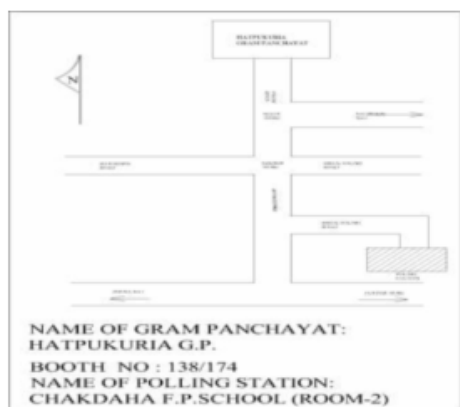

নির্বাচক নিবন্ধন আধিকারিকের স্বাক্ষর

Nazri Naksha

Google Map View

Polling Station Building Front View

Polling Station Front View

Cad View

Key MAP View

1 নাম : ফুলজান স্বামীর নাম: ছুমত বাড়ির নং : n0006 বয়স : 76 লিঙ্গ : মহিলা ফটো উপলব্ধ	WB/15/105/438169	2 নাম : আন্তরা স্বামীর নাম: ছুমত বাড়ির নং : n0006 বয়স : 61 লিঙ্গ : মহিলা ফটো উপলব্ধ	WB/15/105/438171	3 নাম : আতিয়ার মোল্যা পিতার নাম: ছুমত আলি মোল্যা বাড়ির নং : n0006 বয়স : 30 লিঙ্গ : পুরুষ ফটো উপলব্ধ	XGZ1771377
4 নাম : মারজিনা পিতার নাম: ছুমত মোল্যা বাড়ির নং : n0006 বয়স : 41 লিঙ্গ : মহিলা ফটো উপলব্ধ	XGZ0987222	5 নাম : ছুপিয়া বিবি স্বামীর নাম: কালো মোল্লা বাড়ির নং : n0006 বয়স : 45 লিঙ্গ : মহিলা ফটো উপলব্ধ	FTQ1574326	6 নাম : আবুসুদ্দিন মোল্লা পিতার নাম: সুমত মোল্লা বাড়ির নং : n0006 বয়স : 49 লিঙ্গ : পুরুষ ফটো উপলব্ধ	FTQ0739391
7 নাম : ছুমত মোল্লা পিতার নাম: অহেদাঙ্গী মোল্লা বাড়ির নং : n0006 বয়স : 66 লিঙ্গ : পুরুষ ফটো উপলব্ধ	WB/15/105/438168	8 নাম : আবুসুদ্দিন গাজী পিতার নাম: আব্দুল গাজী বাড়ির নং : এন0245 বয়স : 58 লিঙ্গ : পুরুষ ফটো উপলব্ধ	XGZ2217289	9 নাম : আসমান বিবি গাজী স্বামীর নাম: আবুসুদ্দিন গাজী বাড়ির নং : n0244 বয়স : 53 লিঙ্গ : মহিলা ফটো উপলব্ধ	FTQ2768174
10 নাম : আসমহমাদ গাজী পিতার নাম: আবুসুদ্দিন গাজী বাড়ির নং : এন0245 বয়স : 27 লিঙ্গ : পুরুষ ফটো উপলব্ধ	XGZ2140275	11 নাম : মারুফ সুদ্দিন মোল্যা পিতার নাম: ছুপিয়া বিবি বাড়ির নং : n0006 বয়স : 41 লিঙ্গ : পুরুষ ফটো উপলব্ধ	XGZ2407740	12 নাম : হরিপদ হালদার পিতার নাম: সনৎ হালদার বাড়ির নং : এন006 বয়স : 23 লিঙ্গ : পুরুষ ফটো উপলব্ধ	XGZ2564698
13 নাম : রাম হালদার পিতার নাম: মাধব হালদার বাড়ির নং : এন006 বয়স : 23 লিঙ্গ : পুরুষ ফটো উপলব্ধ	XGZ2564714	14 নাম : বিষ্ণুপদ হালদার পিতার নাম: সনৎ হালদার বাড়ির নং : এন006 বয়স : 22 লিঙ্গ : পুরুষ ফটো উপলব্ধ	XGZ2564730	15 নাম : সৌরভ হালদার পিতার নাম: বিমল হালদার বাড়ির নং : এন006 বয়স : 22 লিঙ্গ : পুরুষ ফটো উপলব্ধ	XGZ2564789
16 নাম : অনুপ মন্ডল পিতার নাম: নীলু কুমার মন্ডল বাড়ির নং : এন006 বয়স : 22 লিঙ্গ : পুরুষ ফটো উপলব্ধ	XGZ2566115	17 নাম : রাকেশ গায়েন পিতার নাম: সজনী গায়েন বাড়ির নং : এন006 বয়স : 22 লিঙ্গ : পুরুষ ফটো উপলব্ধ	XGZ2677862	18 নাম : সারীমা লক্ষর স্বামীর নাম: মোরাজুল লক্ষর বাড়ির নং : এন0078 বয়স : 30 লিঙ্গ : মহিলা ফটো উপলব্ধ	XGZ1771369
19 নাম : মধুমিতা গায়েন স্বামীর নাম: মঙ্গল গায়েন বাড়ির নং : n0270 বয়স : 36 লিঙ্গ : মহিলা ফটো উপলব্ধ	XGZ1771344	20 নাম : মঙ্গল কর্মকার পিতার নাম: কার্তিক কর্মকার বাড়ির নং : এন00250 বয়স : 26 লিঙ্গ : পুরুষ ফটো উপলব্ধ	XGZ2140556	21 নাম : অন্তরা খাঁ স্বামীর নাম: রাজু কুমার খাঁ বাড়ির নং : n0052 বয়স : 32 লিঙ্গ : মহিলা ফটো উপলব্ধ	XGZ1874593
22 নাম : সৌভিক খাঁ পিতার নাম: কমল খাঁ বাড়ির নং : n0052 বয়স : 28 লিঙ্গ : পুরুষ ফটো উপলব্ধ	XGZ1874676	23 নাম : স্বপ্না খাঁ স্বামীর নাম: তাপস কুমার খাঁ বাড়ির নং : 53 বয়স : 25 লিঙ্গ : মহিলা ফটো উপলব্ধ	XGZ2074615	24 নাম : তাপস কুমার খাঁ পিতার নাম: শ্যামল খাঁ বাড়ির নং : n0053 বয়স : 35 লিঙ্গ : পুরুষ ফটো উপলব্ধ	XGZ1266550
25 নাম : ভারতী খাঁ স্বামীর নাম: শ্যামল খাঁ বাড়ির নং : n0053 বয়স : 59 লিঙ্গ : মহিলা ফটো উপলব্ধ	FTQ1470657	26 নাম : শ্যামল খাঁ পিতার নাম: পাচু খাঁ বাড়ির নং : n0053 বয়স : 63 লিঙ্গ : পুরুষ ফটো উপলব্ধ	FTQ1470236	27 নাম : রাজু কুমার খাঁ পিতার নাম: কমল খাঁ বাড়ির নং : n0052 বয়স : 31 লিঙ্গ : পুরুষ ফটো উপলব্ধ	XGZ1660513
28 নাম : উষা খাঁ স্বামীর নাম: কমল খাঁ বাড়ির নং : n0052 বয়স : 56 লিঙ্গ : মহিলা ফটো উপলব্ধ	FTQ1469139	29 নাম : বাসন্তী গায়েন স্বামীর নাম: মণ্টু গায়েন বাড়ির নং : n0145 বয়স : 69 লিঙ্গ : মহিলা ফটো উপলব্ধ	WB/15/105/438369	30 নাম : মণ্টু গায়েন পিতার নাম: নিতাই গায়েন বাড়ির নং : n0145 বয়স : 76 লিঙ্গ : পুরুষ ফটো উপলব্ধ	WB/15/105/438175