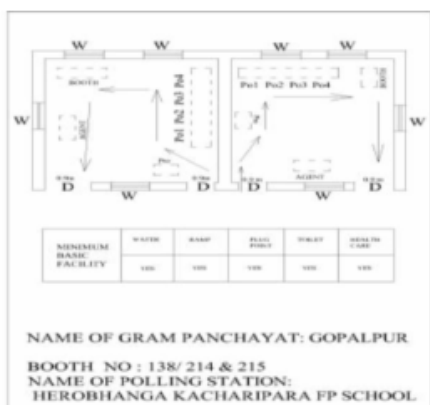

নির্বাচক নিবন্ধন আধিকারিকের স্বাক্ষর

Nazri Naksha

Google Map View

Polling Station Building Front View

Polling Station Front View

Cad View

Key MAP View

1 নাম : জাহিরউদ্দিন সেখ পিতার নাম: ইসমাইল সেখ বাড়ির নং : n0050 বয়স : 43 লিঙ্গ : পুরুষ	FTQ2880813 ফটো উপলব্ধ	2 নাম : হাজরা বিবি সেখ স্বামীর নাম: জাহিরউদ্দিন সেখ বাড়ির নং : n0050 বয়স : 40 লিঙ্গ : মহিলা	FTQ2880821 ফটো উপলব্ধ	3 নাম : রেজাউল সেখ পিতার নাম: ইসমাইল সেখ বাড়ির নং : n0050 বয়স : 34 লিঙ্গ : পুরুষ	XGZ1531524 ফটো উপলব্ধ
4 নাম : ইয়ারুল সেখ পিতার নাম: আতিকুর হালদার বাড়ির নং : n0050 বয়স : 32 লিঙ্গ : পুরুষ	XGZ1531623 ফটো উপলব্ধ	5 নাম : জোহরা বিবি স্বামীর নাম: ইসলাইল বাড়ির নং : n0050 বয়স : 61 লিঙ্গ : মহিলা	FTQ0939223 ফটো উপলব্ধ	6 নাম : রাহুল সেখ পিতার নাম: ইসমাইল সেখ বাড়ির নং : এন0050 বয়স : 26 লিঙ্গ : পুরুষ	XGZ2729580 ফটো উপলব্ধ
7 নাম : মুর্শিদা হালদার স্বামীর নাম: আতিকুর হালদার বাড়ির নং : n0045 বয়স : 34 লিঙ্গ : মহিলা	XGZ1384148 ফটো উপলব্ধ	8 নাম : সুরাতালী পিতার নাম: লতিফ হালদার বাড়ির নং : n0045 বয়স : 79 লিঙ্গ : পুরুষ	XGZ2283463 ফটো উপলব্ধ	9 নাম : আতিকুর হালদার পিতার নাম: সুরাতালী হালদার বাড়ির নং : n0045 বয়স : 40 লিঙ্গ : পুরুষ	FTQ3365046 ফটো উপলব্ধ
10 নাম : আশরা বিবি হালদার স্বামীর নাম: সুরাতালী হালদার বাড়ির নং : n0045 বয়স : 66 লিঙ্গ : মহিলা	XGZ2267839 ফটো উপলব্ধ	11 নাম : আনাকুল হালদার পিতার নাম: সুরাতালী হালদার বাড়ির নং : n0045 বয়স : 38 লিঙ্গ : পুরুষ	FTQ3365137 ফটো উপলব্ধ	12 নাম : আনজেলআলি হালদার পিতার নাম: সুরাতালী হালদার বাড়ির নং : n0045 বয়স : 44 লিঙ্গ : পুরুষ	XGZ2336733 ফটো উপলব্ধ
13 নাম : সামিম মন্ডল পিতার নাম: ইউসুফ আলী মন্ডল বাড়ির নং : n45 বয়স : 25 লিঙ্গ : পুরুষ	XGZ2538890 ফটো উপলব্ধ	14 নাম : ফাউজিয়া সেখ পিতার নাম: আসমত সেখ বাড়ির নং : এন0045 বয়স : 30 লিঙ্গ : মহিলা	XGZ2538916 ফটো উপলব্ধ	15 নাম : শেখ মেরিনা আহমেদ স্বামীর নাম: জাহিদুর রহমান সেখ বাড়ির নং : n0210 বয়স : 35 লিঙ্গ : মহিলা	XGZ1384395 ফটো উপলব্ধ
16 নাম : সাজিদা খান স্বামীর নাম: কুতুব উদ্দিন খান বাড়ির নং : N00038 বয়স : 33 লিঙ্গ : মহিলা	XGZ2358992 ফটো উপলব্ধ	17 নাম : সালাউদ্দিন খান পিতার নাম: মোহাম্মদ মুইনুদ্দিন খান বাড়ির নং : N00038 বয়স : 33 লিঙ্গ : পুরুষ	XGZ2358109 ফটো উপলব্ধ	18 নাম : আসমিরা গাজী স্বামীর নাম: মজিদ বাড়ির নং : n0218 বয়স : 43 লিঙ্গ : মহিলা	XGZ0955450 ফটো উপলব্ধ
19 নাম : মজিদ গাজী পিতার নাম: জমির গাজী বাড়ির নং : n0215 বয়স : 44 লিঙ্গ : পুরুষ	FTQ2858462 ফটো উপলব্ধ	20 নাম : মোজাফর ঢালি পিতার নাম: আসমত ঢালি বাড়ির নং : 01 বয়স : 25 লিঙ্গ : পুরুষ	XGZ2079762 ফটো উপলব্ধ	21 নাম : পারবিনা সেখ স্বামীর নাম: হাফিজুল সেখ বাড়ির নং : 0001 বয়স : 30 লিঙ্গ : মহিলা	XGZ2107852 ফটো উপলব্ধ
22 নাম : ময়না মন্ডল স্বামীর নাম: নাজমুল হোসেন মন্ডল বাড়ির নং : এন001 বয়স : 25 লিঙ্গ : মহিলা	XGZ2540284 ফটো উপলব্ধ	23 নাম : মদিনা মোলা স্বামীর নাম: আকবরআলি মোলা বাড়ির নং : এন001 বয়স : 50 লিঙ্গ : মহিলা	XGZ2540300 ফটো উপলব্ধ	24 নাম : জাহিরুল মন্ডল পিতার নাম: শওকাত মন্ডল বাড়ির নং : এন001 বয়স : 28 লিঙ্গ : পুরুষ	XGZ2539112 ফটো উপলব্ধ
25 নাম : আসমিরা সেখ স্বামীর নাম: রহমোতুল্লা সেখ বাড়ির নং : এন001 বয়স : 32 লিঙ্গ : মহিলা	XGZ2539252 ফটো উপলব্ধ	26 নাম : রুবীউল সেখ পিতার নাম: ইসমাইল সেখ বাড়ির নং : এন001 বয়স : 33 লিঙ্গ : পুরুষ	XGZ2539534 ফটো উপলব্ধ	27 নাম : নূর হুসেন সরদার পিতার নাম: শাহআলম সরদার বাড়ির নং : এন001 বয়স : 23 লিঙ্গ : পুরুষ	XGZ2539492 ফটো উপলব্ধ
28 নাম : হাফিজুল মন্ডল পিতার নাম: আনোয়ার হোসেন মন্ডল বাড়ির নং : এন001 বয়স : 25 লিঙ্গ : পুরুষ	XGZ2539567 ফটো উপলব্ধ	29 নাম : সৌমিত্র নস্কর পিতার নাম: বাদল নস্কর বাড়ির নং : এন001 বয়স : 24 লিঙ্গ : পুরুষ	XGZ2539138 ফটো উপলব্ধ	30 নাম : আনার হুসেন সরদার পিতার নাম: সিদ্দিক রহমান সরদার বাড়ির নং : এন001 বয়স : 24 লিঙ্গ : পুরুষ	XGZ2539674 ফটো উপলব্ধ