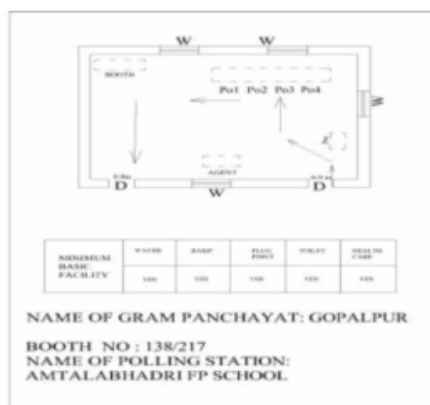

নির্বাচক নিবন্ধন আধিকারিকের স্বাক্ষর

Nazri Naksha

Google Map View

Polling Station Building Front View

Polling Station Front View

Cad View

Key MAP View

1 নাম : রিজিয়া বিবি স্বামীর নাম: কুতুবুদ্দিন সেখ বাড়ির নং : n0117 বয়স : 39 লিঙ্গ : মহিলা	FTQ3027471	ফটো উপলব্ধ	2 নাম : মদন দাস পিতার নাম: রাখানাথ দাস বাড়ির নং : n0150 বয়স : 36 লিঙ্গ : পুরুষ	XGZ0988261	ফটো উপলব্ধ	3 নাম : দীপ কুমার দাস পিতার নাম: বিমল চন্দ্র দাস বাড়ির নং : n0149 বয়স : 35 লিঙ্গ : পুরুষ	XGZ0988253	ফটো উপলব্ধ
4 নাম : রাজু দাস পিতার নাম: গোপাল দাস বাড়ির নং : n0148 বয়স : 35 লিঙ্গ : পুরুষ	XGZ0988246	ফটো উপলব্ধ	5 নাম : মেনকা দাস স্বামীর নাম: রাজু দাস বাড়ির নং : এন0148 বয়স : 27 লিঙ্গ : মহিলা	XGZ2606374	ফটো উপলব্ধ	6 নাম : মসজিদা স্বামীর নাম: আব্দুল বারিক শেখ বাড়ির নং : n0105 বয়স : 35 লিঙ্গ : মহিলা	FTQ2876647	ফটো উপলব্ধ
7 নাম : মহাদেব নস্কর পিতার নাম: হৃষিকেশ নস্কর বাড়ির নং : 90 বয়স : 25 লিঙ্গ : পুরুষ	XGZ2060622	ফটো উপলব্ধ	8 নাম : বৃহস্পতি মন্ডল স্বামীর নাম: মদন মন্ডল বাড়ির নং : n0052 বয়স : 56 লিঙ্গ : মহিলা	XGZ2180230	ফটো উপলব্ধ	9 নাম : তানজিলা জমাদার স্বামীর নাম: শাহআলাম জমাদার বাড়ির নং : n0191 বয়স : 56 লিঙ্গ : মহিলা	WB/15/105/612216	ফটো উপলব্ধ
10 নাম : সাহালাম জমাদার পিতার নাম: মজাহার জমাদার বাড়ির নং : n0192 বয়স : 63 লিঙ্গ : পুরুষ	XGZ2246502	ফটো উপলব্ধ	11 নাম : মোসমেদ মেহেরন জমাদার স্বামীর নাম: আজিজুল জমাদার বাড়ির নং : এন001 বয়স : 37 লিঙ্গ : মহিলা	XGZ2696508	ফটো উপলব্ধ	12 নাম : নুরমহমদ জমাদার পিতার নাম: মোমেন জমাদার বাড়ির নং : এন0054 বয়স : 66 লিঙ্গ : পুরুষ	WB/15/105/612449	ফটো উপলব্ধ
13 নাম : আল আমীন জমাদার পিতার নাম: নুরমহমদ জমাদার বাড়ির নং : এন0052 বয়স : 29 লিঙ্গ : পুরুষ	XGZ1775600	ফটো উপলব্ধ	14 নাম : আনোয়ারা হোসেন জমাদার পিতার নাম: নুরমহমদ জমাদার বাড়ির নং : এন00052 বয়স : 42 লিঙ্গ : পুরুষ	FTQ2887305	ফটো উপলব্ধ	15 নাম : আনোয়ারা জমাদার স্বামীর নাম: নুরমহমদ জমাদার বাড়ির নং : এন0052 বয়স : 58 লিঙ্গ : মহিলা	WB/15/105/612188	ফটো উপলব্ধ
16 নাম : বিজলী দাস স্বামীর নাম: শুভেন্দু দাস বাড়ির নং : এন0014 বয়স : 21 লিঙ্গ : মহিলা	XGZ2688620	ফটো উপলব্ধ	17 নাম : সুদীপ দাস পিতার নাম: কমল দাস বাড়ির নং : এন00124 বয়স : 21 লিঙ্গ : পুরুষ	XGZ2657732	ফটো উপলব্ধ	18 নাম : অমিত মিত্তি পিতার নাম: অমর মিত্তি বাড়ির নং : 212 বয়স : 29 লিঙ্গ : পুরুষ	XGZ1878974	ফটো উপলব্ধ
19 নাম : পাঁচু গোপাল দাস পিতার নাম: পাঁচু গোপাল দাস বাড়ির নং : n0068 বয়স : 45 লিঙ্গ : পুরুষ	FTQ1485309	ফটো উপলব্ধ	20 নাম : প্রবীর দাস পিতার নাম: গৌর চন্দ্র দাস বাড়ির নং : n0025 বয়স : 46 লিঙ্গ : পুরুষ	XGZ2162600	ফটো উপলব্ধ	21 নাম : শুভঙ্কর বিশ্বাস মায়ের নাম: লক্ষ্মী মন্ডল বাড়ির নং : এন0006 বয়স : 23 লিঙ্গ : পুরুষ	XGZ2615680	ফটো উপলব্ধ
22 নাম : বৃন্দাবন দাস পিতার নাম: গুনসিদ্ধ দাস বাড়ির নং : 0106 বয়স : 51 লিঙ্গ : পুরুষ	XGZ2558575	ফটো উপলব্ধ	23 নাম : অপর্ণা দাস স্বামীর নাম: প্রদীপ দাস বাড়ির নং : এন000541 বয়স : 26 লিঙ্গ : মহিলা	XGZ2657781	ফটো উপলব্ধ	24 নাম : মনিষা দাস পিতার নাম: প্রদীপ দাস বাড়ির নং : এন00314 বয়স : 21 লিঙ্গ : মহিলা	XGZ2657831	ফটো উপলব্ধ
25 নাম : সুপ্রিয়া দাস পিতার নাম: গোপাল দাস বাড়ির নং : এন00124 বয়স : 22 লিঙ্গ : মহিলা	XGZ2657856	ফটো উপলব্ধ	26 নাম : কাশ্মীরা জমাদার স্বামীর নাম: সিরাজুল জমাদার বাড়ির নং : এন0014 বয়স : 43 লিঙ্গ : মহিলা	XGZ2696482	ফটো উপলব্ধ	27 নাম : মিঠুন হালদার পিতার নাম: নির্মল হালদার বাড়ির নং : এন0024 বয়স : 32 লিঙ্গ : মহিলা	XGZ1386572	ফটো উপলব্ধ
28 নাম : সুদীপ দাস পিতার নাম: নিমাই দাস বাড়ির নং : এন0041 বয়স : 22 লিঙ্গ : পুরুষ	XGZ2573236	ফটো উপলব্ধ	29 নাম : শীলা দাস স্বামীর নাম: রাজু দাস বাড়ির নং : n0201 বয়স : 27 লিঙ্গ : মহিলা	XGZ1988146	ফটো উপলব্ধ	30 নাম : দেবকুমার দাস পিতার নাম: গোপাল দাস বাড়ির নং : n0023 বয়স : 28 লিঙ্গ : পুরুষ	XGZ1878982	ফটো উপলব্ধ