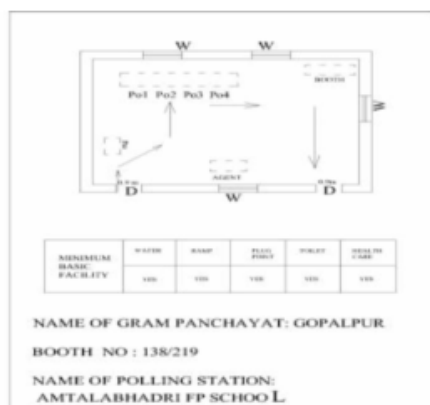

নির্বাচক নিবন্ধন আধিকারিকের স্বাক্ষর

Nazri Naksha

Google Map View

Polling Station Building Front View

Polling Station Front View

Cad View

Key MAP View

বিধানসভা নির্বাচনক্ষেত্রের নং, নাম : 138-ক্যানিং পশ্চিম  
ভাগ নং, নাম : 1-ওয়াজেদ ও আমির আখন্দ পাড়া