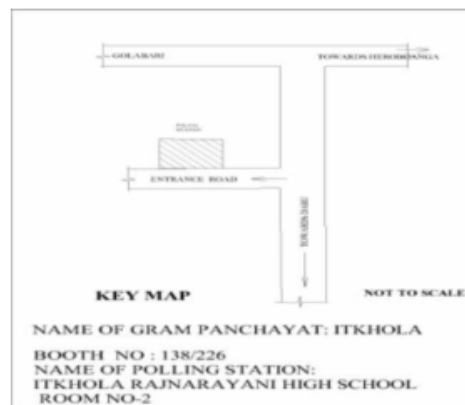

Key MAP View