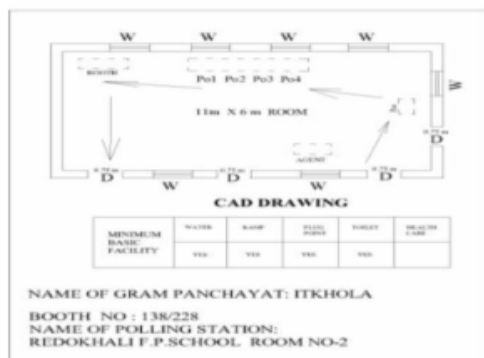

নির্বাচক নিবন্ধন আধিকারিকের স্বাক্ষর

Nazri Naksha

Google Map View

Polling Station Building Front View

Polling Station Front View

Cad View

Key MAP View

1	WB/15/105/546120	নাম : দেবলা দাস স্বামীর নাম: ধনঞ্জয় দাস বাড়ির নং : n0057 বয়স : 58 লিঙ্গ : মহিলা	ফটো উপলব্ধ	2	WB/15/105/546459	নাম : ধনঞ্জয় দাস পিতার নাম: পরিষ্কিত দাস বাড়ির নং : n0169 বয়স : 67 লিঙ্গ : পুরুষ	ফটো উপলব্ধ	3	XGZ2377042	নাম : টুকটুকি মোল্লা স্বামীর নাম: সাহানুর মোল্লা বাড়ির নং : N0056 বয়স : 28 লিঙ্গ : মহিলা	ফটো উপলব্ধ
4	XGZ2687549	নাম : সুফিয়া খান পিতার নাম: ছোরাপ খান বাড়ির নং : এন00119 বয়স : 22 লিঙ্গ : মহিলা	ফটো উপলব্ধ	5	XGZ2687481	নাম : তছলিমা খান স্বামীর নাম: কুতুব উদ্দিন খান বাড়ির নং : এন0098 বয়স : 33 লিঙ্গ : মহিলা	ফটো উপলব্ধ	6	XGZ1130293	নাম : মঙ্গলী প্রামানিক স্বামীর নাম: অরুন প্রামানিক বাড়ির নং : n0005 বয়স : 43 লিঙ্গ : মহিলা	ফটো উপলব্ধ
7	XGZ2653251	নাম : রিংকা প্রামানিক পিতার নাম: রবিরাম প্রামানিক বাড়ির নং : এন005 বয়স : 21 লিঙ্গ : মহিলা	ফটো উপলব্ধ	8	XGZ2653210	নাম : সুব্রত প্রামানিক পিতার নাম: রবিরাম প্রামানিক বাড়ির নং : এন005 বয়স : 22 লিঙ্গ : পুরুষ	ফটো উপলব্ধ	9	XGZ1668987	নাম : ছোরাপ আলি খাঁন পিতার নাম: ছাত্তার খাঁন বাড়ির নং : 012 বয়স : 66 লিঙ্গ : পুরুষ	ফটো উপলব্ধ
10	XGZ1668961	নাম : রাবেয়া খাঁন স্বামীর নাম: ছোরাপ আলি খাঁন বাড়ির নং : 54 বয়স : 61 লিঙ্গ : মহিলা	ফটো উপলব্ধ	11	XGZ1962703	নাম : কুতুব উদ্দিন খাঁন পিতার নাম: ছোরাপ আলি খান বাড়ির নং : এন0206 বয়স : 30 লিঙ্গ : পুরুষ	ফটো উপলব্ধ	12	XGZ1277599	নাম : আলপনা প্রামানিক স্বামীর নাম: তরুন প্রামানিক বাড়ির নং : n0005 বয়স : 35 লিঙ্গ : মহিলা	ফটো উপলব্ধ
13	FTQ3361581	নাম : তরুন প্রামানিক মায়ের নাম: নন্দরানী প্রামানিক বাড়ির নং : n0005 বয়স : 42 লিঙ্গ : পুরুষ	ফটো উপলব্ধ	14	FTQ3361573	নাম : বরুন প্রামানিক মায়ের নাম: নন্দরানী প্রামানিক বাড়ির নং : n0005 বয়স : 40 লিঙ্গ : পুরুষ	ফটো উপলব্ধ	15	XGZ1669035	নাম : কম্পনা প্রামানিক স্বামীর নাম: বরুন প্রামানিক বাড়ির নং : n0005 বয়স : 33 লিঙ্গ : মহিলা	ফটো উপলব্ধ
16	FTQ1484344	নাম : রবিরাম প্রামানিক পিতার নাম: ভাষা প্রামানিক বাড়ির নং : n0005 বয়স : 58 লিঙ্গ : পুরুষ	ফটো উপলব্ধ	17	FTQ2862951	নাম : রানী প্রামানিক স্বামীর নাম: রবিরাম প্রামানিক বাড়ির নং : n0005 বয়স : 44 লিঙ্গ : মহিলা	ফটো উপলব্ধ	18	XGZ1668979	নাম : আকবাস উদ্দিন খাঁন পিতার নাম: ছোরাপ আলি খাঁন বাড়ির নং : এন0005 বয়স : 33 লিঙ্গ : পুরুষ	ফটো উপলব্ধ
19	FTQ3361565	নাম : অরুন প্রামানিক মায়ের নাম: নন্দ রানী প্রামানিক বাড়ির নং : n0005 বয়স : 38 লিঙ্গ : পুরুষ	ফটো উপলব্ধ	20	XGZ1884147	নাম : নসিবা খাঁন স্বামীর নাম: আকবাস উদ্দিন খাঁন বাড়ির নং : n0005 বয়স : 28 লিঙ্গ : মহিলা	ফটো উপলব্ধ	21	XGZ2572030	নাম : অনিবার্ন গায়েন পিতার নাম: অশোক গায়েন বাড়ির নং : এন0040 বয়স : 22 লিঙ্গ : পুরুষ	ফটো উপলব্ধ
22	XGZ2653194	নাম : সৌরভ গায়েন পিতার নাম: সংগ্রাম গায়েন বাড়ির নং : এন0080 বয়স : 21 লিঙ্গ : পুরুষ	ফটো উপলব্ধ	23	XGZ2653160	নাম : সুমন গায়েন পিতার নাম: সংগ্রাম গায়েন বাড়ির নং : এন0080 বয়স : 21 লিঙ্গ : পুরুষ	ফটো উপলব্ধ	24	XGZ1883958	নাম : অমিত গায়েন পিতার নাম: অশোক গায়েন বাড়ির নং : n0040 বয়স : 31 লিঙ্গ : পুরুষ	ফটো উপলব্ধ
25	XGZ2037133	নাম : অরুণ গায়েন পিতার নাম: অশোক গায়েন বাড়ির নং : n0234 বয়স : 27 লিঙ্গ : পুরুষ	ফটো উপলব্ধ	26	XGZ2146942	নাম : সংগ্রাম গায়েন পিতার নাম: দেবেন্দ্রনাথ গায়েন বাড়ির নং : n0040 বয়স : 47 লিঙ্গ : পুরুষ	ফটো উপলব্ধ	27	WB/15/105/540198	নাম : দেবেন্দ্রনাথ গায়েন পিতার নাম: শ্রীপদ গায়েন বাড়ির নং : n0040 বয়স : 86 লিঙ্গ : পুরুষ	ফটো উপলব্ধ
28	XGZ0990077	নাম : সোনামনি গায়েন স্বামীর নাম: সংগ্রাম গায়েন বাড়ির নং : n0040 বয়স : 40 লিঙ্গ : মহিলা	ফটো উপলব্ধ	29	FTQ2862878	নাম : অশোক গায়েন পিতার নাম: দেবেন্দ্রনাথ গায়েন বাড়ির নং : n0040 বয়স : 52 লিঙ্গ : পুরুষ	ফটো উপলব্ধ	30	FTQ3203452	নাম : শিবানী গায়েন স্বামীর নাম: অশোক গায়েন বাড়ির নং : n0040 বয়স : 50 লিঙ্গ : মহিলা	ফটো উপলব্ধ