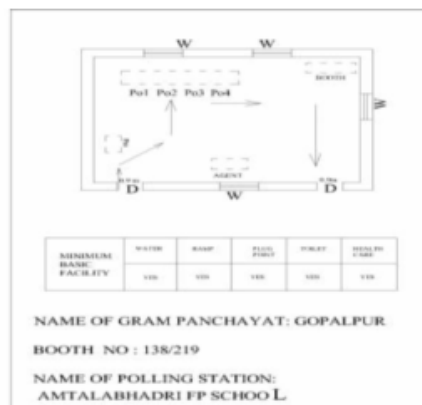

নির্বাচক নিবন্ধন আধিকারিকের স্বাক্ষর

Nazri Naksha

Google Map View

Polling Station Building Front View

Polling Station Front View

Cad View

Key MAP View

1	WB/15/105/555488	নাম : নওসের গাজী পিতার নাম : দুখীত গাজী বাড়ির নং : n0037 বয়স : 80 লিঙ্গ : পুরুষ	ফটো উপলব্ধ	2	WB/15/105/555425	নাম : নেছারন গাজী স্বামীর নাম : নওসের গাজী বাড়ির নং : n0037 বয়স : 70 লিঙ্গ : মহিলা	ফটো উপলব্ধ	3	XGZ0856138	নাম : হাসেম আলি গাজী পিতার নাম : নওসের গাজী বাড়ির নং : n0037 বয়স : 57 লিঙ্গ : পুরুষ	ফটো উপলব্ধ
4	XGZ1670124	নাম : সাহীদুল গাজী স্বামীর নাম : আলমগীর গাজী বাড়ির নং : n0143 বয়স : 38 লিঙ্গ : মহিলা	ফটো উপলব্ধ	5	FTQ3204807	নাম : আলমগীর গাজী পিতার নাম : নওসের গাজী বাড়ির নং : n0143 বয়স : 42 লিঙ্গ : পুরুষ	ফটো উপলব্ধ	6	XGZ1670280	নাম : মাগফুরা গাজী স্বামীর নাম : আকচার গাজী বাড়ির নং : n0141 বয়স : 34 লিঙ্গ : মহিলা	ফটো উপলব্ধ
7	FTQ3025087	নাম : আকচার গাজী পিতার নাম : নওসের গাজী বাড়ির নং : n0141 বয়স : 40 লিঙ্গ : পুরুষ	ফটো উপলব্ধ	8	XGZ2215887	নাম : ইয়ারুন গাজী স্বামীর নাম : হাসেম গাজী বাড়ির নং : n0037 বয়স : 55 লিঙ্গ : মহিলা	ফটো উপলব্ধ	9	XGZ1670132	নাম : তহমিনা গাজী স্বামীর নাম : আনহার গাজী বাড়ির নং : n0037 বয়স : 32 লিঙ্গ : মহিলা	ফটো উপলব্ধ
10	FTQ2863793	নাম : আনহার গাজী পিতার নাম : নওসের গাজী বাড়ির নং : n0037 বয়স : 46 লিঙ্গ : পুরুষ	ফটো উপলব্ধ	11	FTQ2863777	নাম : তানজিলা গাজী স্বামীর নাম : জাহাঙ্গীর গাজী বাড়ির নং : n0037 বয়স : 44 লিঙ্গ : মহিলা	ফটো উপলব্ধ	12	WB/15/105/555558	নাম : জাহাঙ্গীর গাজী পিতার নাম : নওসের গাজী বাড়ির নং : n0037 বয়স : 50 লিঙ্গ : পুরুষ	ফটো উপলব্ধ
13	XGZ2261105	নাম : মমতাজ গাজী স্বামীর নাম : মমতাজ বিবি গাজী বাড়ির নং : n0037 বয়স : 52 লিঙ্গ : মহিলা	ফটো উপলব্ধ	14	XGZ2260800	নাম : জাকির হোসেন গাজী পিতার নাম : নওসের গাজী বাড়ির নং : n0037 বয়স : 58 লিঙ্গ : পুরুষ	ফটো উপলব্ধ	15	XGZ1670140	নাম : সাহাবুল গাজী স্বামীর নাম : জয়নাল গাজী বাড়ির নং : n0037 বয়স : 37 লিঙ্গ : মহিলা	ফটো উপলব্ধ
16	WB/15/105/555458	নাম : জয়নাল গাজী পিতার নাম : নওসের গাজী বাড়ির নং : n0037 বয়স : 55 লিঙ্গ : পুরুষ	ফটো উপলব্ধ	17	WB/15/105/555413	নাম : আব্দুল হামিদ গাজী পিতার নাম : নওসের গাজী বাড়ির নং : n0037 বয়স : 58 লিঙ্গ : পুরুষ	ফটো উপলব্ধ	18	XGZ1132018	নাম : তাহেরা খাতুন গাজী স্বামীর নাম : আব্দুল হামিদ গাজী বাড়ির নং : n0037 বয়স : 47 লিঙ্গ : মহিলা	ফটো উপলব্ধ
19	XGZ2045573	নাম : সাবিনা গাজী স্বামীর নাম : ইয়াসিন গাজী বাড়ির নং : n0238 বয়স : 37 লিঙ্গ : মহিলা	ফটো উপলব্ধ	20	XGZ2382802	নাম : ইসমাইল গাজী পিতার নাম : হাসেম আলি গাজী বাড়ির নং : n0037 বয়স : 27 লিঙ্গ : পুরুষ	ফটো উপলব্ধ	21	XGZ0990341	নাম : ইয়াসিন গাজী পিতার নাম : হাসেম আলি গাজী বাড়ির নং : n0037 বয়স : 36 লিঙ্গ : পুরুষ	ফটো উপলব্ধ
22	XGZ2658946	নাম : আসফাক উল্লাহ গাজী পিতার নাম : আব্দুল হামিদ গাজী বাড়ির নং : এন0037 বয়স : 22 লিঙ্গ : পুরুষ	ফটো উপলব্ধ	23	XGZ2658920	নাম : সফিউল্লা গাজী পিতার নাম : আব্দুল হামিদ গাজী বাড়ির নং : এন0037 বয়স : 21 লিঙ্গ : পুরুষ	ফটো উপলব্ধ	24	XGZ1131762	নাম : আব্দুল কাদের ঘরামী পিতার নাম : সফিউল্লাহ ঘরামী বাড়ির নং : n0073 বয়স : 34 লিঙ্গ : পুরুষ	ফটো উপলব্ধ
25	XGZ2603744	নাম : রাসমিনা নাসরিন স্বামীর নাম : আব্দুল কাদের ঘরামী বাড়ির নং : এন0073 বয়স : 28 লিঙ্গ : মহিলা	ফটো উপলব্ধ	26	XGZ1775774	নাম : কামাল ঘরামী পিতার নাম : ছফিউল্লা ঘরামী বাড়ির নং : n0073 বয়স : 30 লিঙ্গ : পুরুষ	ফটো উপলব্ধ	27	FTQ3362324	নাম : রেহেনা ঘরামী স্বামীর নাম : এলাই বক্স ঘরামী বাড়ির নং : 0072 বয়স : 38 লিঙ্গ : মহিলা	ফটো উপলব্ধ
28	XGZ2547354	নাম : রিমা ঘরামী স্বামীর নাম : আব্দুল হাকিম ঘরামী বাড়ির নং : এন0073 বয়স : 23 লিঙ্গ : মহিলা	ফটো উপলব্ধ	29	XGZ2264059	নাম : আসুরা ঘরামী স্বামীর নাম : আকবর আলি ঘরামী বাড়ির নং : . বয়স : 51 লিঙ্গ : মহিলা	ফটো উপলব্ধ	30	XGZ2262624	নাম : আকবর ঘরামী পিতার নাম : আম্মাদ ঘরামী বাড়ির নং : . বয়স : 55 লিঙ্গ : পুরুষ	ফটো উপলব্ধ