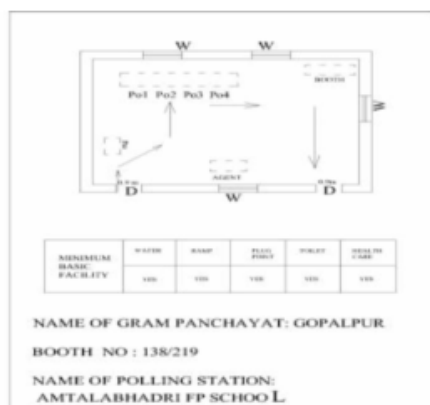

নির্বাচক নিবন্ধন আধিকারিকের স্বাক্ষর

Nazri Naksha

Google Map View

Polling Station Building Front View

Polling Station Front View

Cad View

Key MAP View

1	WB/15/105/555306	নাম : হালিমা বিবি স্বামীর নাম: মতিবরহমান বাড়ির নং : n0066 বয়স : 61 লিঙ্গ : মহিলা	ফটো উপলব্ধ	2	WB/15/105/555233	নাম : আবদুর রহমান মোল্লা পিতার নাম: নুরইসলাম মোল্লা বাড়ির নং : n0076 বয়স : 52 লিঙ্গ : পুরুষ	ফটো উপলব্ধ	3	XGZ1395086	নাম : আবদুর রহিম মোল্লা পিতার নাম: নুরইসলাম মোল্লা বাড়ির নং : n0076 বয়স : 47 লিঙ্গ : পুরুষ	ফটো উপলব্ধ
4	XGZ1395078	নাম : আব্দুল আলিম মোল্যা পিতার নাম: নুরইসলাম মোল্যা বাড়ির নং : n0076 বয়স : 34 লিঙ্গ : পুরুষ	ফটো উপলব্ধ	5	XGZ1964485	নাম : ছুম্মা লস্কর স্বামীর নাম: হাসানুর লস্কর বাড়ির নং : n0061 বয়স : 33 লিঙ্গ : মহিলা	ফটো উপলব্ধ	6	XGZ1964261	নাম : মুজিবর মন্ডল পিতার নাম: ছানাউল্লা মন্ডল বাড়ির নং : n0167 বয়স : 27 লিঙ্গ : পুরুষ	ফটো উপলব্ধ
7	XGZ1280353	নাম : আবুল খয়ের মোল্যা পিতার নাম: আবহানজালা মোল্যা বাড়ির নং : n0070 বয়স : 32 লিঙ্গ : পুরুষ	ফটো উপলব্ধ	8	XGZ2230332	নাম : কুছমন বিবি স্বামীর নাম: আবু হাঞ্জালা বাড়ির নং : n0070 বয়স : 54 লিঙ্গ : মহিলা	ফটো উপলব্ধ	9	XGZ1543115	নাম : সাখেদা খাতুন (মোল্লা) স্বামীর নাম: মিজানুর রহমান বাড়ির নং : n0066 বয়স : 34 লিঙ্গ : মহিলা	ফটো উপলব্ধ
10	XGZ1776061	নাম : মুস্তাকিন মোল্যা মায়ের নাম: হালিমা মোল্যা বাড়ির নং : n0066 বয়স : 35 লিঙ্গ : পুরুষ	ফটো উপলব্ধ	11	XGZ1135847	নাম : ছামিনা মোল্যা স্বামীর নাম: মোস্তাকিন মোল্যা বাড়ির নং : n0066 বয়স : 36 লিঙ্গ : মহিলা	ফটো উপলব্ধ	12	FTQ2290856	নাম : তাজমিনারা মোল্লা স্বামীর নাম: আবদুল হাই মোল্লা বাড়ির নং : n0066 বয়স : 39 লিঙ্গ : মহিলা	ফটো উপলব্ধ
13	XGZ1280320	নাম : মিজানুর রহমান মোল্যা মায়ের নাম: ফতেমা মোল্যা বাড়ির নং : n0066 বয়স : 42 লিঙ্গ : পুরুষ	ফটো উপলব্ধ	14	FTQ2290849	নাম : রেহেনা বিবি স্বামীর নাম: আব্দুল আলিম বাড়ির নং : n0066 বয়স : 43 লিঙ্গ : মহিলা	ফটো উপলব্ধ	15	FTQ2290864	নাম : আব্দুল আলিম মোল্যা পিতার নাম: মতিয়ার মোল্যা বাড়ির নং : n0066 বয়স : 47 লিঙ্গ : পুরুষ	ফটো উপলব্ধ
16	WB/15/105/555455	নাম : ফতেমা বিবি স্বামীর নাম: মতিবরহমান বাড়ির নং : n0066 বয়স : 61 লিঙ্গ : মহিলা	ফটো উপলব্ধ	17	XGZ1964782	নাম : সাহিনুর গাজী পিতার নাম: আব্দুল হাম্মান গাজী বাড়ির নং : n0148 বয়স : 28 লিঙ্গ : পুরুষ	ফটো উপলব্ধ	18	XGZ1135110	নাম : কাশমীরা গাজী স্বামীর নাম: রৌশন গাজী বাড়ির নং : n0148 বয়স : 35 লিঙ্গ : মহিলা	ফটো উপলব্ধ
19	FTQ3362431	নাম : আলাউদ্দিন গাজী পিতার নাম: নছিম গাজী বাড়ির নং : n0148 বয়স : 39 লিঙ্গ : পুরুষ	ফটো উপলব্ধ	20	XGZ1135102	নাম : মিনারা গাজী স্বামীর নাম: আলাউদ্দিন গাজী বাড়ির নং : n0148 বয়স : 37 লিঙ্গ : মহিলা	ফটো উপলব্ধ	21	FTQ1579275	নাম : সাহানারা গাজী স্বামীর নাম: আব্দুল আলিম বাড়ির নং : n0148 বয়স : 44 লিঙ্গ : মহিলা	ফটো উপলব্ধ
22	XGZ1395060	নাম : মনিরা বেগম স্বামীর নাম: আবদুল হাই মোল্লা বাড়ির নং : n0148 বয়স : 42 লিঙ্গ : মহিলা	ফটো উপলব্ধ	23	XGZ1394931	নাম : রেজীনা মোল্যা স্বামীর নাম: সাইফুদ্দিন মোল্যা বাড়ির নং : n0158 বয়স : 34 লিঙ্গ : মহিলা	ফটো উপলব্ধ	24	XGZ1671015	নাম : সাইফুদ্দিন মোল্লা পিতার নাম: মোজাহার মোল্লা বাড়ির নং : n0158 বয়স : 34 লিঙ্গ : পুরুষ	ফটো উপলব্ধ
25	WB/15/105/555140	নাম : আবদুলহাম্মান গাজী পিতার নাম: নছিম আলি গাজী বাড়ির নং : n0148 বয়স : 62 লিঙ্গ : পুরুষ	ফটো উপলব্ধ	26	XGZ2145613	নাম : দাইয়ান গাজী পিতার নাম: নছিম আলি গাজী বাড়ির নং : n0148 বয়স : 51 লিঙ্গ : পুরুষ	ফটো উপলব্ধ	27	XGZ1394956	নাম : ফারুকহোসেন গাজী পিতার নাম: দাইয়ান গাজী বাড়ির নং : n0148 বয়স : 35 লিঙ্গ : পুরুষ	ফটো উপলব্ধ
28	XGZ2145985	নাম : লুৎফানেছা গাজী অন্যান্য: দাইয়ান বাড়ির নং : n0148 বয়স : 47 লিঙ্গ : মহিলা	ফটো উপলব্ধ	29	XGZ1135136	নাম : রৌশন গাজী পিতার নাম: নছিম গাজী বাড়ির নং : n0148 বয়স : 45 লিঙ্গ : পুরুষ	ফটো উপলব্ধ	30	XGZ1135771	নাম : আকটার লস্কর পিতার নাম: জয়দালী লস্কর বাড়ির নং : n0140 বয়স : 36 লিঙ্গ : পুরুষ	ফটো উপলব্ধ