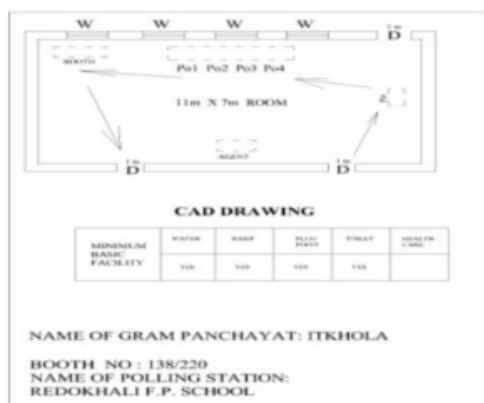

নির্বাচক নিবন্ধন আধিকারিকের স্বাক্ষর

Nazri Naksha

Google Map View

Polling Station Building Front View

Polling Station Front View

Cad View

Key MAP View

1 নাম : প্রসাদ নন্দর পিতার নাম: দেবু নন্দর বাড়ির নং : এন002 বয়স : 26 লিঙ্গ : পুরুষ	XGZ2550390	ফটো উপলব্ধ	2 নাম : রিংকা স্বামীর নাম: তাপস সরদার বাড়ির নং : এন002 বয়স : 33 লিঙ্গ : মহিলা	XGZ1668839	ফটো উপলব্ধ	3 নাম : সুখমা সরদার স্বামীর নাম: শ্যামল সরদার বাড়ির নং : n0055 বয়স : 32 লিঙ্গ : মহিলা	XGZ1671486	ফটো উপলব্ধ
4 নাম : মঙ্গল অধিকারী স্বামীর নাম: শৈলেন সরদার বাড়ির নং : এন0055 বয়স : 36 লিঙ্গ : মহিলা	XGZ2550556	ফটো উপলব্ধ	5 নাম : সুদীপ অধিকারী পিতার নাম: নির্মল অধিকারী বাড়ির নং : এন000 বয়স : 22 লিঙ্গ : পুরুষ	XGZ2566511	ফটো উপলব্ধ	6 নাম : সর্বানী অধিকারী স্বামীর নাম: নির্মল অধিকারী বাড়ির নং : এন0120 বয়স : 37 লিঙ্গ : মহিলা	XGZ2605269	ফটো উপলব্ধ
7 নাম : সুপ্রিয় অধিকারী মায়ের নাম: শ্যামল অধিকারী বাড়ির নং : এন0120 বয়স : 22 লিঙ্গ : পুরুষ	XGZ2606606	ফটো উপলব্ধ	8 নাম : ভক্ত অধিকারী পিতার নাম: দীপঙ্কর অধিকারী বাড়ির নং : এন003 বয়স : 21 লিঙ্গ : পুরুষ	XGZ2645356	ফটো উপলব্ধ	9 নাম : সন্দীপ অধিকারী পিতার নাম: নিরঞ্জন অধিকারী বাড়ির নং : n0055 বয়স : 52 লিঙ্গ : পুরুষ	WB/15/105/522029	ফটো উপলব্ধ
10 নাম : মঙ্গলা অধিকারী স্বামীর নাম: সন্দীপ অধিকারী বাড়ির নং : n0055 বয়স : 40 লিঙ্গ : মহিলা	XGZ1698000	ফটো উপলব্ধ	11 নাম : গৌরচন্দ্র মণ্ডল পিতার নাম: হারানচন্দ্র মণ্ডল বাড়ির নং : n0055 বয়স : 70 লিঙ্গ : পুরুষ	WB/15/105/522175	ফটো উপলব্ধ	12 নাম : শৈলেন মণ্ডল পিতার নাম: গৌরচন্দ্র মণ্ডল বাড়ির নং : n0055 বয়স : 40 লিঙ্গ : পুরুষ	XGZ1671452	ফটো উপলব্ধ
13 নাম : লক্ষী অধিকারী স্বামীর নাম: নারায়ণ অধিকারী বাড়ির নং : n0055 বয়স : 61 লিঙ্গ : মহিলা	WB/15/105/522483	ফটো উপলব্ধ	14 নাম : দিপঙ্কর অধিকারী পিতার নাম: নারায়ণ অধিকারী বাড়ির নং : n0055 বয়স : 44 লিঙ্গ : পুরুষ	FTQ2809283	ফটো উপলব্ধ	15 নাম : দেবদাস অধিকারী পিতার নাম: নারায়ণ অধিকারী বাড়ির নং : n0055 বয়স : 43 লিঙ্গ : পুরুষ	FTQ2809291	ফটো উপলব্ধ
16 নাম : দেবশীষ অধিকারী পিতার নাম: নারায়ণ অধিকারী বাড়ির নং : n0055 বয়স : 38 লিঙ্গ : পুরুষ	FTQ3279536	ফটো উপলব্ধ	17 নাম : টুসী অধিকারী স্বামীর নাম: দেবশীষ অধিকারী বাড়ির নং : n0055 বয়স : 38 লিঙ্গ : মহিলা	XGZ1280411	ফটো উপলব্ধ	18 নাম : শ্যামাপদ হালদার পিতার নাম: শ্রীরাম হালদার বাড়ির নং : n0055 বয়স : 44 লিঙ্গ : পুরুষ	XGZ1136183	ফটো উপলব্ধ
19 নাম : মহারানী অধিকারী স্বামীর নাম: দীপঙ্কর অধিকারী বাড়ির নং : n0055 বয়স : 42 লিঙ্গ : মহিলা	XGZ1543479	ফটো উপলব্ধ	20 নাম : সূচিত্রা মন্ডল পিতার নাম: গৌরচন্দ্র মন্ডল বাড়ির নং : n0055 বয়স : 35 লিঙ্গ : মহিলা	XGZ1543438	ফটো উপলব্ধ	21 নাম : পূর্ণিমা অধিকারী স্বামীর নাম: সজনী অধিকারী বাড়ির নং : n0056 বয়স : 68 লিঙ্গ : মহিলা	WB/15/105/522176	ফটো উপলব্ধ
22 নাম : নির্মল অধিকারী পিতার নাম: সজনী অধিকারী বাড়ির নং : n0056 বয়স : 51 লিঙ্গ : পুরুষ	WB/15/105/522209	ফটো উপলব্ধ	23 নাম : কমল অধিকারী পিতার নাম: সজনী অধিকারী বাড়ির নং : n0056 বয়স : 43 লিঙ্গ : পুরুষ	FTQ2809333	ফটো উপলব্ধ	24 নাম : রিম্পা অধিকারী স্বামীর নাম: কমল অধিকারী বাড়ির নং : বয়স : 33 লিঙ্গ : মহিলা	XGZ1671346	ফটো উপলব্ধ
25 নাম : রাম অধিকারী পিতার নাম: রজনী অধিকারী বাড়ির নং : n0056 বয়স : 43 লিঙ্গ : পুরুষ	FTQ3186160	ফটো উপলব্ধ	26 নাম : সুকুমার অধিকারী পিতার নাম: রজনী অধিকারী বাড়ির নং : n0056 বয়স : 43 লিঙ্গ : পুরুষ	FTQ2809358	ফটো উপলব্ধ	27 নাম : বৃহস্পতি অধিকারী স্বামীর নাম: সুকুমার অধিকারী বাড়ির নং : n0056 বয়স : 32 লিঙ্গ : মহিলা	XGZ1886092	ফটো উপলব্ধ
28 নাম : প্রিয়ঙ্কা সরদার পিতার নাম: ভপন সরদার বাড়ির নং : n0055 বয়স : 28 লিঙ্গ : মহিলা	XGZ1885938	ফটো উপলব্ধ	29 নাম : সমীর ঢালী মায়ের নাম: লক্ষ্মী বালুা ঢালী বাড়ির নং : এন0220 বয়স : 23 লিঙ্গ : পুরুষ	XGZ2565372	ফটো উপলব্ধ	30 নাম : লক্ষীবালা ঠালী অন্যান্য: বিনোদ ঠালী বাড়ির নং : বয়স : 52 লিঙ্গ : মহিলা	XGZ1998160	ফটো উপলব্ধ