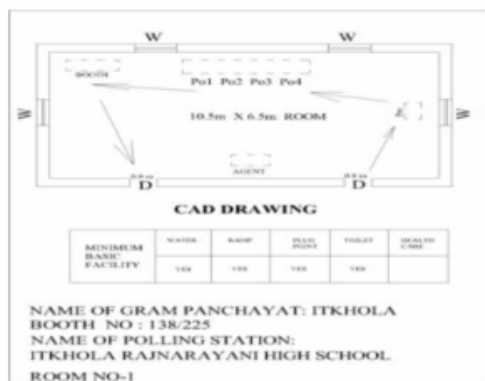

Cad View

Key MAP View