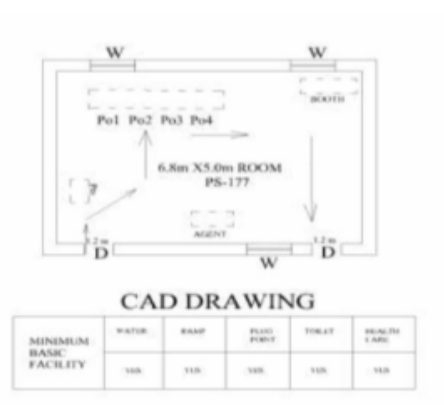

নির্বাচক নিবন্ধন আধিকারিকের স্বাক্ষর

Nazri Naksha

Google Map View

Polling Station Building Front View

Polling Station Front View

Cad View

Key MAP View

1 নাম : ভীম অধিকারী পিতার নাম: মান্য অধিকারী বাড়ির নং : n0001 বয়স : 62 লিঙ্গ : পুরুষ ফটো উপলব্ধ	WB/15/105/534089	2 নাম : অনিমা অধিকারী স্বামীর নাম: ভীম অধিকারী বাড়ির নং : n0001 বয়স : 57 লিঙ্গ : মহিলা ফটো উপলব্ধ	WB/15/105/534058	3 নাম : মিঠুন অধিকারী পিতার নাম: ভীম অধিকারী বাড়ির নং : n0001 বয়স : 35 লিঙ্গ : পুরুষ ফটো উপলব্ধ	XGZ1140664
4 নাম : শান্তি অধিকারী স্বামীর নাম: গৌতম অধিকারী বাড়ির নং : n0001 বয়স : 46 লিঙ্গ : মহিলা ফটো উপলব্ধ	FTQ2818490	5 নাম : শ্রীমতি অধিকারী স্বামীর নাম: শ্রী লখাই অধিকারী বাড়ির নং : n0001 বয়স : 42 লিঙ্গ : মহিলা ফটো উপলব্ধ	FTQ3188489	6 নাম : মিনতি জানা(অধিকারী) স্বামীর নাম: উওম জানা বাড়ির নং : n0001 বয়স : 37 লিঙ্গ : মহিলা ফটো উপলব্ধ	XGZ1140656
7 নাম : উত্তম অধিকারী পিতার নাম: ভীম অধিকারী বাড়ির নং : n0001 বয়স : 35 লিঙ্গ : পুরুষ ফটো উপলব্ধ	XGZ1676527	8 নাম : সুধন্য অধিকারী পিতার নাম: ননী অধিকারী বাড়ির নং : n0004 বয়স : 81 লিঙ্গ : পুরুষ ফটো উপলব্ধ	XGZ2278612	9 নাম : চপলা অধিকারী অন্যান্য: সুধন্য অধিকারী বাড়ির নং : n0004 বয়স : 73 লিঙ্গ : মহিলা ফটো উপলব্ধ	XGZ2285229
10 নাম : বিমল অধিকারী পিতার নাম: সুধন্য অধিকারী বাড়ির নং : n0004 বয়স : 55 লিঙ্গ : পুরুষ ফটো উপলব্ধ	XGZ2224202	11 নাম : প্রতিমা অধিকারী স্বামীর নাম: বিমল অধিকারী বাড়ির নং : n0004 বয়স : 50 লিঙ্গ : মহিলা ফটো উপলব্ধ	FTQ2276608	12 নাম : অরবিন্দ অধিকারী পিতার নাম: সুধন্য অধিকারী বাড়ির নং : n0004 বয়স : 51 লিঙ্গ : পুরুষ ফটো উপলব্ধ	WB/15/105/534088
13 নাম : ভুতনাথ অধিকারী পিতার নাম: সুধন্য অধিকারী বাড়ির নং : n0004 বয়স : 49 লিঙ্গ : পুরুষ ফটো উপলব্ধ	WB/15/105/534094	14 নাম : ভুলো অধিকারী পিতার নাম: সুধন্য অধিকারী বাড়ির নং : n0004 বয়স : 46 লিঙ্গ : পুরুষ ফটো উপলব্ধ	FTQ2818474	15 নাম : অনিমা অধিকারী স্বামীর নাম: অরবিন্দ অধিকারী বাড়ির নং : n0004 বয়স : 46 লিঙ্গ : মহিলা ফটো উপলব্ধ	FTQ1581289
16 নাম : পুষ্প অধিকারী স্বামীর নাম: ভুতনাথ অধিকারী বাড়ির নং : n0004 বয়স : 46 লিঙ্গ : মহিলা ফটো উপলব্ধ	FTQ1581271	17 নাম : সূচিত্রা অধিকারী স্বামীর নাম: ভুলো অধিকারী বাড়ির নং : n0004 বয়স : 40 লিঙ্গ : মহিলা ফটো উপলব্ধ	XGZ1676477	18 নাম : কালিদাসী অধিকারী স্বামীর নাম: অন্নদা অধিকারী বাড়ির নং : n0005 বয়স : 78 লিঙ্গ : মহিলা ফটো উপলব্ধ	WB/15/105/534054
19 নাম : গৌতম অধিকারী পিতার নাম: অন্নদা অধিকারী বাড়ির নং : n0005 বয়স : 53 লিঙ্গ : পুরুষ ফটো উপলব্ধ	WB/15/105/534016	20 নাম : তরুন অধিকারী মায়ের নাম: কালীদাসী অধিকারী বাড়ির নং : n0005 বয়স : 38 লিঙ্গ : পুরুষ ফটো উপলব্ধ	XGZ1676238	21 নাম : সৃজাতা নস্কর(অধিকারী) স্বামীর নাম: তরুন অধিকারী বাড়ির নং : n0005 বয়স : 33 লিঙ্গ : মহিলা ফটো উপলব্ধ	XGZ1777747
22 নাম : তপন অধিকারী মায়ের নাম: কালীদাসী অধিকারী বাড়ির নং : n0005 বয়স : 35 লিঙ্গ : পুরুষ ফটো উপলব্ধ	XGZ1676220	23 নাম : স্বপন অধিকারী মায়ের নাম: কালীদাসী অধিকারী বাড়ির নং : n0005 বয়স : 34 লিঙ্গ : পুরুষ ফটো উপলব্ধ	XGZ1397553	24 নাম : শ্যামল অধিকারী পিতার নাম: কালিপদ অধিকারী বাড়ির নং : n0007 বয়স : 71 লিঙ্গ : পুরুষ ফটো উপলব্ধ	WB/15/105/534261
25 নাম : উষা অধিকারী স্বামীর নাম: শ্যামল অধিকারী বাড়ির নং : n0007 বয়স : 65 লিঙ্গ : মহিলা ফটো উপলব্ধ	WB/15/105/534029	26 নাম : সুরভ অধিকারী পিতার নাম: শ্যামল অধিকারী বাড়ির নং : n0007 বয়স : 46 লিঙ্গ : পুরুষ ফটো উপলব্ধ	FTQ1583004	27 নাম : সৌমিত্র অধিকারী পিতার নাম: শ্যামল অধিকারী বাড়ির নং : n0007 বয়স : 40 লিঙ্গ : পুরুষ ফটো উপলব্ধ	FTQ3281102
28 নাম : গায়ত্রী অধিকারী অন্যান্য: কমল অধিকারী বাড়ির নং : n0008 বয়স : 63 লিঙ্গ : মহিলা ফটো উপলব্ধ	WB/15/105/534030	29 নাম : ছট্টু অধিকারী পিতার নাম: কমল অধিকারী বাড়ির নং : n0008 বয়স : 39 লিঙ্গ : পুরুষ ফটো উপলব্ধ	FTQ3357878	30 নাম : রিক্কু অধিকারী স্বামীর নাম: ছট্টু অধিকারী বাড়ির নং : n0008 বয়স : 39 লিঙ্গ : মহিলা ফটো উপলব্ধ	XGZ1140466