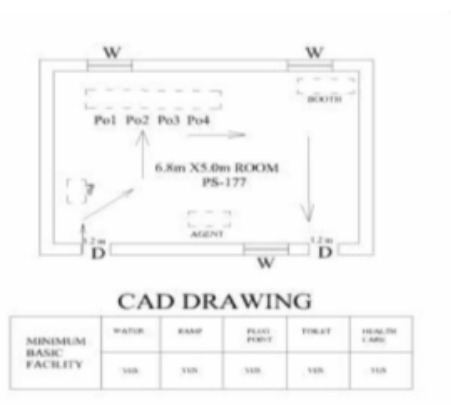

নির্বাচক নিবন্ধন আধিকারিকের স্বাক্ষর

Nazri Naksha

Google Map View

Polling Station Building Front View

Polling Station Front View

Cad View

Key MAP View

1 নাম : ভীম অধিকারী পিতার নাম: মান্য অধিকারী বাড়ির নং : n0001 বয়স : 62 লিঙ্গ : পুরুষ ফটো উপলব্ধ	WB/15/105/534089	2 নাম : অনিমা অধিকারী স্বামীর নাম: ভীম অধিকারী বাড়ির নং : n0001 বয়স : 57 লিঙ্গ : মহিলা ফটো উপলব্ধ	WB/15/105/534058	3 নাম : মিঠুন অধিকারী পিতার নাম: ভীম অধিকারী বাড়ির নং : n0001 বয়স : 35 লিঙ্গ : পুরুষ ফটো উপলব্ধ	XGZ1140664
4 নাম : শান্তি অধিকারী স্বামীর নাম: গৌতম অধিকারী বাড়ির নং : n0001 বয়স : 46 লিঙ্গ : মহিলা ফটো উপলব্ধ	FTQ2818490	5 নাম : শ্রীমতি অধিকারী স্বামীর নাম: শ্রী লখাই অধিকারী বাড়ির নং : n0001 বয়স : 42 লিঙ্গ : মহিলা ফটো উপলব্ধ	FTQ3188489	6 নাম : মিনতি জানা(অধিকারী) স্বামীর নাম: উওম জানা বাড়ির নং : n0001 বয়স : 37 লিঙ্গ : মহিলা ফটো উপলব্ধ	XGZ1140656
7 নাম : উত্তম অধিকারী পিতার নাম: ভীম অধিকারী বাড়ির নং : n0001 বয়স : 35 লিঙ্গ : পুরুষ ফটো উপলব্ধ	XGZ1676527	8 নাম : সুধন্য অধিকারী পিতার নাম: ননী অধিকারী বাড়ির নং : n0004 বয়স : 81 লিঙ্গ : পুরুষ ফটো উপলব্ধ	XGZ2278612	9 নাম : চপলা অধিকারী অন্যান্য: সুধন্য অধিকারী বাড়ির নং : n0004 বয়স : 73 লিঙ্গ : মহিলা ফটো উপলব্ধ	XGZ2285229
10 নাম : বিমল অধিকারী পিতার নাম: সুধন্য অধিকারী বাড়ির নং : n0004 বয়স : 55 লিঙ্গ : পুরুষ ফটো উপলব্ধ	XGZ2224202	11 নাম : প্রতিমা অধিকারী স্বামীর নাম: বিমল অধিকারী বাড়ির নং : n0004 বয়স : 50 লিঙ্গ : মহিলা ফটো উপলব্ধ	FTQ2276608	12 নাম : অরবিন্দ অধিকারী পিতার নাম: সুধন্য অধিকারী বাড়ির নং : n0004 বয়স : 51 লিঙ্গ : পুরুষ ফটো উপলব্ধ	WB/15/105/534088
13 নাম : ভুতনাথ অধিকারী পিতার নাম: সুধন্য অধিকারী বাড়ির নং : n0004 বয়স : 49 লিঙ্গ : পুরুষ ফটো উপলব্ধ	WB/15/105/534094	14 নাম : ভুলো অধিকারী পিতার নাম: সুধন্য অধিকারী বাড়ির নং : n0004 বয়স : 46 লিঙ্গ : পুরুষ ফটো উপলব্ধ	FTQ2818474	15 নাম : অনিমা অধিকারী স্বামীর নাম: অরবিন্দ অধিকারী বাড়ির নং : n0004 বয়স : 46 লিঙ্গ : মহিলা ফটো উপলব্ধ	FTQ1581289
16 নাম : পুষ্প অধিকারী স্বামীর নাম: ভুতনাথ অধিকারী বাড়ির নং : n0004 বয়স : 46 লিঙ্গ : মহিলা ফটো উপলব্ধ	FTQ1581271	17 নাম : সূচিত্রা অধিকারী স্বামীর নাম: ভুলো অধিকারী বাড়ির নং : n0004 বয়স : 40 লিঙ্গ : মহিলা ফটো উপলব্ধ	XGZ1676477	18 নাম : কালিদাসী অধিকারী স্বামীর নাম: অন্নদা অধিকারী বাড়ির নং : n0005 বয়স : 78 লিঙ্গ : মহিলা ফটো উপলব্ধ	WB/15/105/534054
19 নাম : গৌতম অধিকারী পিতার নাম: অন্নদা অধিকারী বাড়ির নং : n0005 বয়স : 53 লিঙ্গ : পুরুষ ফটো উপলব্ধ	WB/15/105/534016	20 নাম : তরুন অধিকারী মায়ের নাম: কালীদাসী অধিকারী বাড়ির নং : n0005 বয়স : 38 লিঙ্গ : পুরুষ ফটো উপলব্ধ	XGZ1676238	21 নাম : সৃজাতা নস্কর(অধিকারী) স্বামীর নাম: তরুন অধিকারী বাড়ির নং : n0005 বয়স : 33 লিঙ্গ : মহিলা ফটো উপলব্ধ	XGZ1777747
22 নাম : তপন অধিকারী মায়ের নাম: কালীদাসী অধিকারী বাড়ির নং : n0005 বয়স : 35 লিঙ্গ : পুরুষ ফটো উপলব্ধ	XGZ1676220	23 নাম : স্বপন অধিকারী মায়ের নাম: কালীদাসী অধিকারী বাড়ির নং : n0005 বয়স : 34 লিঙ্গ : পুরুষ ফটো উপলব্ধ	XGZ1397553	24 নাম : শ্যামল অধিকারী পিতার নাম: কালিপদ অধিকারী বাড়ির নং : n0007 বয়স : 71 লিঙ্গ : পুরুষ ফটো উপলব্ধ	WB/15/105/534261
25 নাম : উষা অধিকারী স্বামীর নাম: শ্যামল অধিকারী বাড়ির নং : n0007 বয়স : 65 লিঙ্গ : মহিলা ফটো উপলব্ধ	WB/15/105/534029	26 নাম : সুরভ অধিকারী পিতার নাম: শ্যামল অধিকারী বাড়ির নং : n0007 বয়স : 46 লিঙ্গ : পুরুষ ফটো উপলব্ধ	FTQ1583004	27 নাম : সৌমিত্র অধিকারী পিতার নাম: শ্যামল অধিকারী বাড়ির নং : n0007 বয়স : 40 লিঙ্গ : পুরুষ ফটো উপলব্ধ	FTQ3281102
28 নাম : গায়ত্রী অধিকারী অন্যান্য: কমল অধিকারী বাড়ির নং : n0008 বয়স : 63 লিঙ্গ : মহিলা ফটো উপলব্ধ	WB/15/105/534030	29 নাম : ছট্টু অধিকারী পিতার নাম: কমল অধিকারী বাড়ির নং : n0008 বয়স : 39 লিঙ্গ : পুরুষ ফটো উপলব্ধ	FTQ3357878	30 নাম : রিক্কু অধিকারী স্বামীর নাম: ছট্টু অধিকারী বাড়ির নং : n0008 বয়স : 39 লিঙ্গ : মহিলা ফটো উপলব্ধ	XGZ1140466