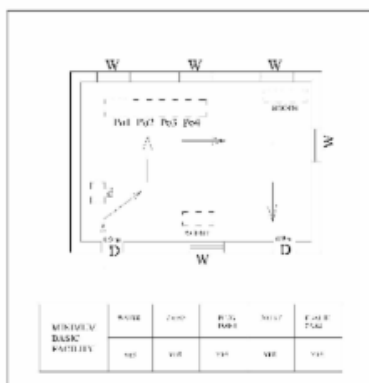

নির্বাচক নিবন্ধন আধিকারিকের স্বাক্ষর

Nazri Naksha

Google Map View

Polling Station Building Front View

Polling Station Front View

Cad View

Key MAP View

1 নাম : রহিমা বিবি স্বামীর নাম: আবুতালেব সেখ বাড়ির নং : n0141 বয়স : 69 লিঙ্গ : মহিলা	WB/15/105/546289	ফটো উপলব্ধ	2 নাম : সিরাজুল ইসলাম সেখ পিতার নাম: আবুতালেব সেখ বাড়ির নং : n0141 বয়স : 52 লিঙ্গ : পুরুষ	XGZ2152338	ফটো উপলব্ধ	3 নাম : আতিকুল সেখ পিতার নাম: আবুতালেব সেখ বাড়ির নং : n0141 বয়স : 37 লিঙ্গ : পুরুষ	XGZ1398254	ফটো উপলব্ধ
4 নাম : মোমেনা সেখ স্বামীর নাম: আতিকুল সেখ বাড়ির নং : n0141 বয়স : 34 লিঙ্গ : মহিলা	XGZ1398312	ফটো উপলব্ধ	5 নাম : গোলেনুর বিবি সেখ স্বামীর নাম: ছয়রাফ সেখ বাড়ির নং : n0141 বয়স : 62 লিঙ্গ : মহিলা	XGZ2173219	ফটো উপলব্ধ	6 নাম : রৌফননেছা সেখ স্বামীর নাম: সিরাজুল ইসলাম সেখ বাড়ির নং : n0141 বয়স : 45 লিঙ্গ : মহিলা	FTQ2827137	ফটো উপলব্ধ
7 নাম : তাইজুল সেখ পিতার নাম: আবুতালেব সেখ বাড়ির নং : n0141 বয়স : 40 লিঙ্গ : পুরুষ	FTQ2827145	ফটো উপলব্ধ	8 নাম : হামিদুল সেখ পিতার নাম: মতলেব সেখ বাড়ির নং : n0143 বয়স : 60 লিঙ্গ : পুরুষ	WB/15/105/546368	ফটো উপলব্ধ	9 নাম : সহিদুল সেখ পিতার নাম: মতলেব সেখ বাড়ির নং : n0143 বয়স : 55 লিঙ্গ : পুরুষ	WB/15/105/546325	ফটো উপলব্ধ
10 নাম : হামিদা বিবি সেখ স্বামীর নাম: সহিদুল সেখ বাড়ির নং : n0143 বয়স : 49 লিঙ্গ : মহিলা	WB/15/105/546283	ফটো উপলব্ধ	11 নাম : হাফিজুল সেখ পিতার নাম: মতলেব সেখ বাড়ির নং : n0143 বয়স : 44 লিঙ্গ : পুরুষ	FTQ2827178	ফটো উপলব্ধ	12 নাম : রাইহানা সেখ স্বামীর নাম: হাফিজুল সেখ বাড়ির নং : n0143 বয়স : 42 লিঙ্গ : মহিলা	FTQ2827202	ফটো উপলব্ধ
13 নাম : মনোয়ারা বিবি স্বামীর নাম: হামিদুল বাড়ির নং : n0143 বয়স : 44 লিঙ্গ : মহিলা	FTQ2827186	ফটো উপলব্ধ	14 নাম : আক্তারুল ইসলাম সেখ পিতার নাম: মোতলেব আলী সেখ বাড়ির নং : 145 বয়স : 37 লিঙ্গ : পুরুষ	FTQ3358132	ফটো উপলব্ধ	15 নাম : হাসানুর জামান সেখ পিতার নাম: সহিদুল ইসলাম সেখ বাড়ির নং : n0143 বয়স : 32 লিঙ্গ : পুরুষ	XGZ1695683	ফটো উপলব্ধ
16 নাম : সৃজাউদ্দিন সরদার পিতার নাম: কচিমুদ্দিন সরদার বাড়ির নং : n0089 বয়স : 41 লিঙ্গ : পুরুষ	XGZ0992388	ফটো উপলব্ধ	17 নাম : সামসুন্নেহার সরদার স্বামীর নাম: সৃজাউদ্দিন সরদার বাড়ির নং : n0089 বয়স : 38 লিঙ্গ : মহিলা	XGZ1398288	ফটো উপলব্ধ	18 নাম : রুবিয়া বৈদ্য পিতার নাম: মোজাম্মেল বৈদ্য বাড়ির নং : হিরোভংগা বয়স : 33 লিঙ্গ : মহিলা	XZH1723089	ফটো উপলব্ধ
19 নাম : নছিমা বিবি স্বামীর নাম: আলি মোল্লা বাড়ির নং : n0117 বয়স : 77 লিঙ্গ : মহিলা	WB/15/105/546070	ফটো উপলব্ধ	20 নাম : আব্দুল লতিফ মোল্লা পিতার নাম: সরিয়েত মোল্লা বাড়ির নং : n0117 বয়স : 42 লিঙ্গ : পুরুষ	FTQ2825578	ফটো উপলব্ধ	21 নাম : মুরশিদা বিবি স্বামীর নাম: আব্দুল লতিফ মোল্লা বাড়ির নং : n0117 বয়স : 41 লিঙ্গ : মহিলা	FTQ2429603	ফটো উপলব্ধ
22 নাম : আব্দুল হাকিম মোল্লা পিতার নাম: সরিয়েত আলী মোল্লা বাড়ির নং : n0117 বয়স : 55 লিঙ্গ : পুরুষ	XGZ2264307	ফটো উপলব্ধ	23 নাম : সুফিয়া বিবি স্বামীর নাম: আ হাকিম বাড়ির নং : n0117 বয়স : 51 লিঙ্গ : মহিলা	WB/15/105/546121	ফটো উপলব্ধ	24 নাম : আঃহামিদ মোল্লা পিতার নাম: সরিয়েত মোল্লা বাড়ির নং : n0117 বয়স : 44 লিঙ্গ : পুরুষ	FTQ2825560	ফটো উপলব্ধ
25 নাম : আব্দুল খতিব মোল্লা পিতার নাম: সরিয়েত আলি মোল্লা বাড়ির নং : n0117 বয়স : 43 লিঙ্গ : পুরুষ	FTQ3281540	ফটো উপলব্ধ	26 নাম : সহিনুর বিবি মোল্লা স্বামীর নাম: আব্দুল হামিদ মোল্লা বাড়ির নং : n0117 বয়স : 41 লিঙ্গ : মহিলা	FTQ3281482	ফটো উপলব্ধ	27 নাম : হামিদা খাতুন মোল্লা পিতার নাম: আব্দুল হাকিম মোল্লা বাড়ির নং : n0117 বয়স : 36 লিঙ্গ : মহিলা	XGZ1141704	ফটো উপলব্ধ
28 নাম : বারকাতুল্লা মোল্লা পিতার নাম: সরিয়েত মোল্লা বাড়ির নং : n0117 বয়স : 35 লিঙ্গ : পুরুষ	XGZ1141787	ফটো উপলব্ধ	29 নাম : রেহেনারা মোল্লা পিতার নাম: সরিয়েত আলি মোল্লা বাড়ির নং : n0117 বয়স : 33 লিঙ্গ : মহিলা	XGZ1777994	ফটো উপলব্ধ	30 নাম : জাহানারা বিবি স্বামীর নাম: কুরবান সরদার বাড়ির নং : n0116 বয়স : 66 লিঙ্গ : মহিলা	WB/15/105/546301	ফটো উপলব্ধ