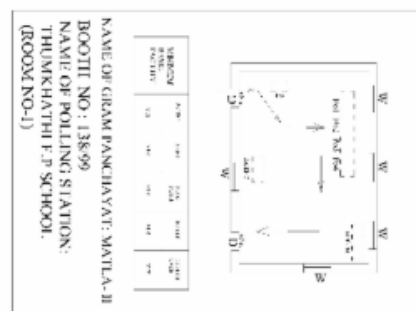

নির্বাচক নিবন্ধন আধিকারিকের স্বাক্ষর

Nazri Naksha

Google Map View

Polling Station Building Front View

Polling Station Front View

Cad View

Key MAP View

1	FTQ3195849	নাম : বন্দনা মণ্ডল স্বামীর নাম: তপন মণ্ডল বাড়ির নং : n0066 বয়স : 43 লিঙ্গ : মহিলা	ফটো উপলব্ধ	2	WB/15/105/588497	নাম : কাঞ্চন কয়াল স্বামীর নাম: বলরাম কয়াল বাড়ির নং : n0034 বয়স : 63 লিঙ্গ : মহিলা	ফটো উপলব্ধ	3	FTQ2835932	নাম : দেবু কয়াল পিতার নাম: বলরাম কয়াল বাড়ির নং : n0034 বয়স : 44 লিঙ্গ : পুরুষ	ফটো উপলব্ধ
4	FTQ2835940	নাম : সুপ্রিয়া কয়াল স্বামীর নাম: দেবু কয়াল বাড়ির নং : n0034 বয়স : 41 লিঙ্গ : মহিলা	ফটো উপলব্ধ	5	XGZ1286244	নাম : সন্তু কয়াল পিতার নাম: বলরাম কয়াল বাড়ির নং : n0034 বয়স : 39 লিঙ্গ : পুরুষ	ফটো উপলব্ধ	6	FTQ3359213	নাম : পল্লী কয়াল পিতার নাম: বলরাম কয়াল বাড়ির নং : 51 বয়স : 39 লিঙ্গ : পুরুষ	ফটো উপলব্ধ
7	XGZ1286210	নাম : নিখিল কয়াল পিতার নাম: বলরাম কয়াল বাড়ির নং : n0034 বয়স : 36 লিঙ্গ : পুরুষ	ফটো উপলব্ধ	8	XGZ1547025	নাম : দেবী কয়াল স্বামীর নাম: নিখিল কয়াল বাড়ির নং : n0034 বয়স : 33 লিঙ্গ : মহিলা	ফটো উপলব্ধ	9	XGZ1398809	নাম : সরমা কয়াল স্বামীর নাম: কানাই কয়াল বাড়ির নং : n0034 বয়স : 48 লিঙ্গ : মহিলা	ফটো উপলব্ধ
10	WB/15/105/588603	নাম : পালান কয়াল পিতার নাম: মুক্তরাম কয়াল বাড়ির নং : n0035 বয়স : 66 লিঙ্গ : পুরুষ	ফটো উপলব্ধ	11	WB/15/105/588371	নাম : গয়লানী কয়াল স্বামীর নাম: পালান কয়াল বাড়ির নং : n0035 বয়স : 64 লিঙ্গ : মহিলা	ফটো উপলব্ধ	12	XGZ0992578	নাম : সন্দিপ কয়াল পিতার নাম: পালান কয়াল বাড়ির নং : n0035 বয়স : 40 লিঙ্গ : পুরুষ	ফটো উপলব্ধ
13	XGZ1285527	নাম : সুবল কয়াল পিতার নাম: মুক্তরাম কয়াল বাড়ির নং : n0035 বয়স : 61 লিঙ্গ : পুরুষ	ফটো উপলব্ধ	14	XGZ1547074	নাম : নমিতা কয়াল স্বামীর নাম: সুবল কয়াল বাড়ির নং : n0035 বয়স : 53 লিঙ্গ : মহিলা	ফটো উপলব্ধ	15	XGZ1398742	নাম : গনেশ কয়াল পিতার নাম: সুবল কয়াল বাড়ির নং : n0035 বয়স : 41 লিঙ্গ : পুরুষ	ফটো উপলব্ধ
16	XGZ1398890	নাম : টুম্পা কয়াল স্বামীর নাম: গনেশ কয়াল বাড়ির নং : n0035 বয়স : 34 লিঙ্গ : মহিলা	ফটো উপলব্ধ	17	XGZ1547017	নাম : রনজীৎ কয়াল পিতার নাম: সুবল কয়াল বাড়ির নং : n0035 বয়স : 35 লিঙ্গ : পুরুষ	ফটো উপলব্ধ	18	WB/15/105/588422	নাম : কানাই কয়াল পিতার নাম: মুক্তরাম কয়াল বাড়ির নং : n0035 বয়স : 52 লিঙ্গ : পুরুষ	ফটো উপলব্ধ
19	FTQ2835841	নাম : মাধবী কয়াল স্বামীর নাম: শঙ্কর কয়াল বাড়ির নং : n0035 বয়স : 43 লিঙ্গ : মহিলা	ফটো উপলব্ধ	20	XGZ1285535	নাম : যবনা কয়াল স্বামীর নাম: সন্দীপ কয়াল বাড়ির নং : n0035 বয়স : 36 লিঙ্গ : মহিলা	ফটো উপলব্ধ	21	FTQ2835866	নাম : সবিতা বালা কয়াল স্বামীর নাম: অমৃতলাল কয়াল বাড়ির নং : n0036 বয়স : 56 লিঙ্গ : মহিলা	ফটো উপলব্ধ
22	WB/15/105/588211	নাম : গৌতম কয়াল পিতার নাম: মানিক কয়াল বাড়ির নং : n0037 বয়স : 56 লিঙ্গ : পুরুষ	ফটো উপলব্ধ	23	FTQ2835874	নাম : অষ্টালা কয়াল স্বামীর নাম: গৌতম কয়াল বাড়ির নং : n0037 বয়স : 53 লিঙ্গ : মহিলা	ফটো উপলব্ধ	24	WB/15/105/588253	নাম : পলাশ কয়াল পিতার নাম: মানিক কয়াল বাড়ির নং : n0037 বয়স : 54 লিঙ্গ : পুরুষ	ফটো উপলব্ধ
25	FTQ2835890	নাম : লক্ষী কয়াল স্বামীর নাম: পলাশ কয়াল বাড়ির নং : n0037 বয়স : 43 লিঙ্গ : মহিলা	ফটো উপলব্ধ	26	FTQ2835916	নাম : পার্বতী চরন কয়াল পিতার নাম: মানিক কয়াল বাড়ির নং : n0037 বয়স : 44 লিঙ্গ : পুরুষ	ফটো উপলব্ধ	27	FTQ1582600	নাম : গৌরহরি কয়াল পিতার নাম: মানিক কয়াল বাড়ির নং : n0040 বয়স : 73 লিঙ্গ : পুরুষ	ফটো উপলব্ধ
28	WB/15/105/588373	নাম : ত্রিবেণী কয়াল স্বামীর নাম: গৌরহরি কয়াল বাড়ির নং : n0040 বয়স : 64 লিঙ্গ : মহিলা	ফটো উপলব্ধ	29	XGZ1286228	নাম : বাসুদেব কয়াল পিতার নাম: গৌরহরি কয়াল বাড়ির নং : n0040 বয়স : 35 লিঙ্গ : পুরুষ	ফটো উপলব্ধ	30	FTQ3359197	নাম : হরিপদ কয়াল পিতার নাম: মানিক কয়াল বাড়ির নং : 57 বয়স : 44 লিঙ্গ : পুরুষ	ফটো উপলব্ধ