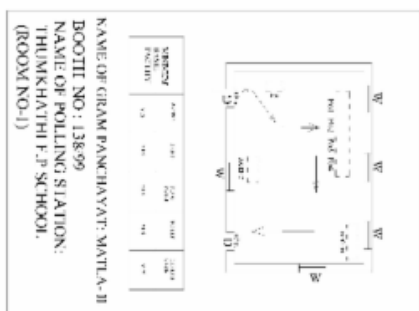

নির্বাচক নিবন্ধন আধিকারিকের স্বাক্ষর

Nazri Naksha

Google Map View

Polling Station Building Front View

Polling Station Front View

Cad View

Key MAP View

1	WB/15/105/588682	নাম : ফুলসুম স্বামীর নাম: কুরমান বাড়ির নং : n0042 বয়স : 74 লিঙ্গ : মহিলা	ফটো উপলব্ধ	2	WB/15/105/588614	নাম : ছাদেক মোল্লা পিতার নাম: মামুদাশী মোল্লা বাড়ির নং : n0049 বয়স : 64 লিঙ্গ : পুরুষ	ফটো উপলব্ধ	3	XGZ0992990	নাম : অমৃত নস্কর পিতার নাম: ধীরেন নস্কর বাড়ির নং : n0076 বয়স : 42 লিঙ্গ : পুরুষ	ফটো উপলব্ধ
4	FTQ3196748	নাম : কুসুম নস্কর স্বামীর নাম: সন্ন্যাসী নস্কর বাড়ির নং : n0076 বয়স : 46 লিঙ্গ : মহিলা	ফটো উপলব্ধ	5	FTQ2839066	নাম : অঞ্জনা নস্কর স্বামীর নাম: ধীরেন নস্কর বাড়ির নং : n0076 বয়স : 74 লিঙ্গ : মহিলা	ফটো উপলব্ধ	6	XGZ2212165	নাম : নেওরজান বিবি মোল্লা স্বামীর নাম: ছাদেক মোল্লা বাড়ির নং : n0049 বয়স : 60 লিঙ্গ : মহিলা	ফটো উপলব্ধ
7	WB/15/105/588700	নাম : সামসুদ্দিন মোল্লা পিতার নাম: মামুদাশী মোল্লা বাড়ির নং : n0049 বয়স : 62 লিঙ্গ : পুরুষ	ফটো উপলব্ধ	8	WB/15/105/588311	নাম : জমিলা স্বামীর নাম: মামুদাশী মোল্লা বাড়ির নং : n0049 বয়স : 69 লিঙ্গ : মহিলা	ফটো উপলব্ধ	9	FTQ2838852	নাম : জহরা মোল্যা পিতার নাম: মামুদাশী মোল্যা বাড়ির নং : n0049 বয়স : 63 লিঙ্গ : মহিলা	ফটো উপলব্ধ
10	XGZ1143767	নাম : রহিম মোল্যা পিতার নাম: সামসুদ্দিন মোল্যা বাড়ির নং : n0049 বয়স : 49 লিঙ্গ : পুরুষ	ফটো উপলব্ধ	11	XGZ1547587	নাম : রজিনা মোল্যা স্বামীর নাম: রহিম মোল্যা বাড়ির নং : n0049 বয়স : 42 লিঙ্গ : মহিলা	ফটো উপলব্ধ	12	XGZ1547512	নাম : ফিরোজ মোল্যা পিতার নাম: সামসুদ্দিন মোল্যা বাড়ির নং : n0049 বয়স : 49 লিঙ্গ : পুরুষ	ফটো উপলব্ধ
13	FTQ3196698	নাম : সাহিদা লস্কর স্বামীর নাম: এনছান লস্কর বাড়ির নং : n0049 বয়স : 39 লিঙ্গ : মহিলা	ফটো উপলব্ধ	14	XGZ1399534	নাম : মনোয়ারা মোল্লা স্বামীর নাম: নূর ইসলাম মোল্লা বাড়ির নং : n0049 বয়স : 38 লিঙ্গ : মহিলা	ফটো উপলব্ধ	15	XGZ1298173	নাম : নূর ইসলাম মোল্লা পিতার নাম: ছাদেক মোল্লা বাড়ির নং : n0049 বয়স : 38 লিঙ্গ : পুরুষ	ফটো উপলব্ধ
16	XGZ1547496	নাম : সহিদুল মোল্যা পিতার নাম: ছাদেক মোল্যা বাড়ির নং : n0049 বয়স : 34 লিঙ্গ : পুরুষ	ফটো উপলব্ধ	17	XGZ1778539	নাম : তামিজন্দী মোল্যা পিতার নাম: সাইফুল মোল্যা বাড়ির নং : n0049 বয়স : 30 লিঙ্গ : পুরুষ	ফটো উপলব্ধ	18	FTQ3197076	নাম : সফ রা শেখ স্বামীর নাম: হায়ফুদ্দিন শেখ বাড়ির নং : n0053 বয়স : 44 লিঙ্গ : মহিলা	ফটো উপলব্ধ
19	FTQ3197068	নাম : হায়ফুদ্দিন শেখ পিতার নাম: হাতেমআলি শেখ বাড়ির নং : n0053 বয়স : 44 লিঙ্গ : পুরুষ	ফটো উপলব্ধ	20	FTQ3197050	নাম : ছারকিয়া বিবি স্বামীর নাম: কুতুব শেখ বাড়ির নং : n0053 বয়স : 44 লিঙ্গ : মহিলা	ফটো উপলব্ধ	21	FTQ3197043	নাম : কুতুব সেখ পিতার নাম: হাতেমআলি শেখ বাড়ির নং : n0053 বয়স : 46 লিঙ্গ : পুরুষ	ফটো উপলব্ধ
22	WB/15/105/588011	নাম : মমিনা স্বামীর নাম: হাতেম বাড়ির নং : n0053 বয়স : 62 লিঙ্গ : মহিলা	ফটো উপলব্ধ	23	WB/15/105/588142	নাম : জয়নাল শেখ মায়ের নাম: আরজেদ শেখ বাড়ির নং : n0052 বয়স : 56 লিঙ্গ : পুরুষ	ফটো উপলব্ধ	24	XGZ1890235	নাম : লতিফ আলী সেখ পিতার নাম: জয়নাল সেখ বাড়ির নং : n0052 বয়স : 28 লিঙ্গ : পুরুষ	ফটো উপলব্ধ
25	FTQ2840254	নাম : আসমত শেখ পিতার নাম: আরজেদ শেখ বাড়ির নং : n0052 বয়স : 44 লিঙ্গ : পুরুষ	ফটো উপলব্ধ	26	WB/15/105/588136	নাম : জোবেদা স্বামীর নাম: আরজেদ বাড়ির নং : n0052 বয়স : 89 লিঙ্গ : মহিলা	ফটো উপলব্ধ	27	WB/15/105/588137	নাম : রহিমা বেওয়া পিতার নাম: তালেফ বাড়ির নং : n0052 বয়স : 76 লিঙ্গ : মহিলা	ফটো উপলব্ধ
28	FTQ3196995	নাম : আকলিমা বিবি স্বামীর নাম: জয়নাল সেখ বাড়ির নং : n0052 বয়স : 52 লিঙ্গ : মহিলা	ফটো উপলব্ধ	29	XGZ1678101	নাম : মিনারা সেখ পিতার নাম: জয়নাল সেখ বাড়ির নং : n0052 বয়স : 30 লিঙ্গ : মহিলা	ফটো উপলব্ধ	30	XGZ1677962	নাম : আলাউদ্দিন সেখ পিতার নাম: আরজেদ সেখ বাড়ির নং : n0052 বয়স : 49 লিঙ্গ : পুরুষ	ফটো উপলব্ধ