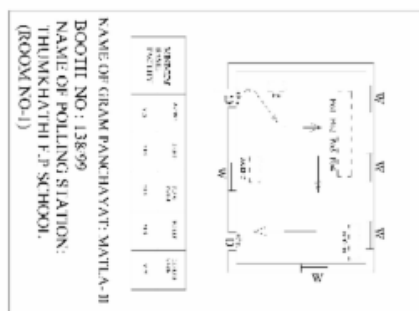

নির্বাচক নিবন্ধন আধিকারিকের স্বাক্ষর

Nazri Naksha

Google Map View

Polling Station Building Front View

Polling Station Front View

Cad View

Key MAP View

1	FTQ1483221	ফটো উপলব্ধ	নাম : পদ্মাবালা আচার্য স্বামীর নাম: তপন আচার্য বাড়ির নং : n0001 বয়স : 49 লিঙ্গ : মহিলা	2	WB/15/105/594267	ফটো উপলব্ধ	নাম : একাদশী হালদার স্বামীর নাম: রামানন্দ হালদার বাড়ির নং : n0001 বয়স : 65 লিঙ্গ : মহিলা	3	XGZ2166718	ফটো উপলব্ধ	নাম : তপন আচার্য পিতার নাম: অজিত আচার্য বাড়ির নং : n0001 বয়স : 55 লিঙ্গ : পুরুষ
4	XGZ1678911	ফটো উপলব্ধ	নাম : দিপঙ্কর আচার্য পিতার নাম: স্বপন আচার্য বাড়ির নং : n0001 বয়স : 31 লিঙ্গ : পুরুষ	5	WB/15/105/594297	ফটো উপলব্ধ	নাম : অঞ্জলী আচার্য স্বামীর নাম: স্বপন আচার্য বাড়ির নং : n0001 বয়স : 63 লিঙ্গ : মহিলা	6	WB/15/105/594344	ফটো উপলব্ধ	নাম : স্বপন আচার্য পিতার নাম: অজিত আচার্য বাড়ির নং : n0001 বয়স : 70 লিঙ্গ : পুরুষ
7	XGZ2561777	ফটো উপলব্ধ	নাম : অপন কুমার আচার্য পিতার নাম: অজিত কুমার আচার্য বাড়ির নং : n0001 বয়স : 50 লিঙ্গ : পুরুষ	8	XGZ2120780	ফটো উপলব্ধ	নাম : সোনালী কয়াল স্বামীর নাম: মিঠেন কয়াল বাড়ির নং : এন002 বয়স : 25 লিঙ্গ : মহিলা	9	XGZ2553444	ফটো উপলব্ধ	নাম : সয়ানি কয়াল স্বামীর নাম: কাশীনাথ কয়াল বাড়ির নং : এন0002 বয়স : 28 লিঙ্গ : মহিলা
10	XGZ2679694	ফটো উপলব্ধ	নাম : শম্ভু সরকার পিতার নাম: বিমল সরকার বাড়ির নং : এন002 বয়স : 32 লিঙ্গ : পুরুষ	11	XGZ2706414	ফটো উপলব্ধ	নাম : সরস্বতী কয়াল স্বামীর নাম: মুরারী কয়াল বাড়ির নং : n0002 বয়স : 69 লিঙ্গ : মহিলা	12	XGZ2679736	ফটো উপলব্ধ	নাম : হরি সরকার পিতার নাম: বিমল সরকার বাড়ির নং : এন002 বয়স : 22 লিঙ্গ : পুরুষ
13	XGZ2680908	ফটো উপলব্ধ	নাম : সন্তসী সরকার স্বামীর নাম: শম্ভু সরকার বাড়ির নং : এন002 বয়স : 27 লিঙ্গ : মহিলা	14	FTQ3022993	ফটো উপলব্ধ	নাম : টুকটুকি কয়াল স্বামীর নাম: দীনেশ কয়াল বাড়ির নং : n0149 বয়স : 44 লিঙ্গ : মহিলা	Q 15	FTQ3022985	ফটো উপলব্ধ	নাম : নমিতা কয়াল স্বামীর নাম: দিবাকর কয়াল বাড়ির নং : বয়স : 42 লিঙ্গ : মহিলা
16	XGZ1679018	ফটো উপলব্ধ	নাম : সুর্ণনা কয়াল স্বামীর নাম: কিশলয় কয়াল বাড়ির নং : n0147 বয়স : 31 লিঙ্গ : মহিলা	17	FTQ3022977	ফটো উপলব্ধ	নাম : কিশলয় কয়াল পিতার নাম: নলিনীমোহন কয়াল বাড়ির নং : n0147 বয়স : 41 লিঙ্গ : পুরুষ	18	FTQ3022969	ফটো উপলব্ধ	নাম : দিবাকর কয়াল পিতার নাম: নলিনীমোহন কয়াল বাড়ির নং : n0146 বয়স : 44 লিঙ্গ : পুরুষ
19	FTQ2843076	ফটো উপলব্ধ	নাম : দেবকুমার কয়াল পিতার নাম: মুরারী মোহন কয়াল বাড়ির নং : n0002 বয়স : 42 লিঙ্গ : পুরুষ	20	WB/15/105/594226	ফটো উপলব্ধ	নাম : পরিশ্রমী কয়াল স্বামীর নাম: প্রভাস কয়াল বাড়ির নং : n0002 বয়স : 54 লিঙ্গ : মহিলা	21	XGZ1287986	ফটো উপলব্ধ	নাম : কাশিনাথ কয়াল পিতার নাম: প্রভাস কয়াল বাড়ির নং : n0002 বয়স : 35 লিঙ্গ : পুরুষ
22	XGZ1287978	ফটো উপলব্ধ	নাম : সরস্বতী কয়াল স্বামীর নাম: সুধাময় কয়াল বাড়ির নং : n0002 বয়স : 35 লিঙ্গ : মহিলা	23	XGZ1287457	ফটো উপলব্ধ	নাম : সুধাময় কয়াল পিতার নাম: প্রভাস কয়াল বাড়ির নং : n0002 বয়স : 39 লিঙ্গ : পুরুষ	24	XGZ2772606	ফটো উপলব্ধ	নাম : প্রভাস কয়াল পিতার নাম: ভূপতি কয়াল বাড়ির নং : n0002 বয়স : 61 লিঙ্গ : পুরুষ
25	XGZ1548395	ফটো উপলব্ধ	নাম : উত্তম কয়াল পিতার নাম: শৈলেন কয়াল বাড়ির নং : n0002 বয়স : 32 লিঙ্গ : পুরুষ	26	XGZ1287440	ফটো উপলব্ধ	নাম : গুণ্ডা কয়াল স্বামীর নাম: গৌতম কয়াল বাড়ির নং : n0002 বয়স : 35 লিঙ্গ : মহিলা	27	XGZ1287432	ফটো উপলব্ধ	নাম : গৌতম কয়াল পিতার নাম: শৈলেন কয়াল বাড়ির নং : 3 বয়স : 36 লিঙ্গ : পুরুষ
28	WB/15/105/594234	ফটো উপলব্ধ	নাম : কনকলতা কয়াল স্বামীর নাম: শৈলেন কয়াল বাড়ির নং : n0002 বয়স : 64 লিঙ্গ : মহিলা	29	WB/15/105/594322	ফটো উপলব্ধ	নাম : শৈলেন কয়াল পিতার নাম: ভূপতি কয়াল বাড়ির নং : n0002 বয়স : 71 লিঙ্গ : পুরুষ	30	XGZ1287424	ফটো উপলব্ধ	নাম : রূপচাঁদ কয়াল পিতার নাম: মুরারী কয়াল বাড়ির নং : n0002 বয়স : 38 লিঙ্গ : পুরুষ