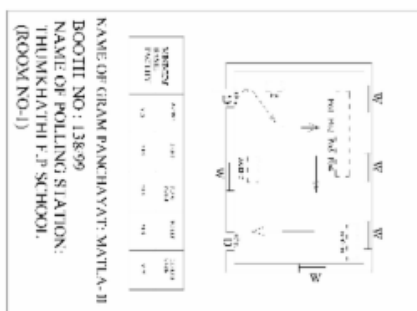

নির্বাচক নিবন্ধন আধিকারিকের স্বাক্ষর

Nazri Naksha

Google Map View

Polling Station Building Front View

Polling Station Front View

Cad View

Key MAP View

1	LFH2739787	নাম : মারুফা খাতুন স্বামীর নাম: মহম্মদ হাফিজুর রহমান মোল্লা বাড়ির নং : N 0018 বয়স : 37 লিঙ্গ : মহিলা	ফটো উপলব্ধ	2	XGZ2011583	নাম : বিজলি সরদার স্বামীর নাম: সুকদেব সরদার বাড়ির নং : n0295 বয়স : 33 লিঙ্গ : মহিলা	ফটো উপলব্ধ	3	XGZ1968767	নাম : হাসিবুল গাজী পিতার নাম: খতিব গাজী বাড়ির নং : n0049 বয়স : 30 লিঙ্গ : পুরুষ	ফটো উপলব্ধ
4	WB/15/105/597431	নাম : আসেদাবিবি সেখ স্বামীর নাম: মুছা বাড়ির নং : n0050 বয়স : 78 লিঙ্গ : মহিলা	ফটো উপলব্ধ	5	XGZ1695980	নাম : আমানউল্লা গাজী পিতার নাম: মুছা গাজী বাড়ির নং : n0050 বয়স : 31 লিঙ্গ : পুরুষ	ফটো উপলব্ধ	6	XGZ1679299	নাম : রিজিয়া গাজী স্বামীর নাম: আসমত গাজী বাড়ির নং : n0050 বয়স : 39 লিঙ্গ : মহিলা	ফটো উপলব্ধ
7	FTQ2844694	নাম : আসমত গাজী পিতার নাম: মুছা গাজী বাড়ির নং : n0050 বয়স : 42 লিঙ্গ : পুরুষ	ফটো উপলব্ধ	8	WB/15/105/597377	নাম : নেচারন বিবি গাজী স্বামীর নাম: খতিব বাড়ির নং : n0049 বয়স : 73 লিঙ্গ : মহিলা	ফটো উপলব্ধ	9	FTQ3198017	নাম : সামুসন গাজী পিতার নাম: খতিব গাজী বাড়ির নং : n0049 বয়স : 52 লিঙ্গ : মহিলা	ফটো উপলব্ধ
10	WB/15/105/597367	নাম : খতিব গাজী পিতার নাম: মোছলেম গাজী বাড়ির নং : n0049 বয়স : 79 লিঙ্গ : পুরুষ	ফটো উপলব্ধ	11	XGZ1548684	নাম : নাজবুল গাজী পিতার নাম: খতিব গাজী বাড়ির নং : n0049 বয়স : 37 লিঙ্গ : পুরুষ	ফটো উপলব্ধ	12	XGZ1679091	নাম : ধুপজান গাজী স্বামীর নাম: নাজবুল গাজী বাড়ির নং : n0049 বয়স : 38 লিঙ্গ : মহিলা	ফটো উপলব্ধ
13	XGZ1548635	নাম : মিনারা গাজী স্বামীর নাম: সামসুল গাজী বাড়ির নং : এন0218 বয়স : 60 লিঙ্গ : মহিলা	ফটো উপলব্ধ	14	XGZ1679257	নাম : আজারুল ঘরামী পিতার নাম: কাহেম ঘরামী বাড়ির নং : n0051 বয়স : 31 লিঙ্গ : পুরুষ	ফটো উপলব্ধ	15	XGZ1548668	নাম : মনিরুল ঘরামী পিতার নাম: কাহেম ঘরামী বাড়ির নং : n0051 বয়স : 34 লিঙ্গ : পুরুষ	ফটো উপলব্ধ
16	WB/15/105/597389	নাম : সরবানু বিবি ঘরামী স্বামীর নাম: কাহেম ঘরামী বাড়ির নং : n0051 বয়স : 50 লিঙ্গ : মহিলা	ফটো উপলব্ধ	17	WB/15/105/597482	নাম : কাহেম ঘরামী পিতার নাম: মিয়া ঘরামী বাড়ির নং : n0051 বয়স : 63 লিঙ্গ : পুরুষ	ফটো উপলব্ধ	18	XGZ2107738	নাম : ছুমা ঘরামী স্বামীর নাম: আজারুল ঘরামী বাড়ির নং : 51 বয়স : 28 লিঙ্গ : মহিলা	ফটো উপলব্ধ
19	XGZ2104032	নাম : মঞ্জুরা ঘরামী স্বামীর নাম: তহিদুর ঘরামী বাড়ির নং : 129 বয়স : 30 লিঙ্গ : মহিলা	ফটো উপলব্ধ	20	XGZ2554715	নাম : যাহুমিনা ঘরামী স্বামীর নাম: রেজাউল ঘরামী বাড়ির নং : এন0018 বয়স : 26 লিঙ্গ : মহিলা	ফটো উপলব্ধ	21	XGZ2402428	নাম : রেজাউল ঘরামী মায়ের নাম: রিজিয়া ঘরামী বাড়ির নং : n0060 বয়স : 25 লিঙ্গ : পুরুষ	ফটো উপলব্ধ
22	XGZ1264431	নাম : কহিনুর ঘরামী স্বামীর নাম: আক্তার ঘরামী বাড়ির নং : এন0060 বয়স : 33 লিঙ্গ : মহিলা	ফটো উপলব্ধ	23	XGZ1400480	নাম : ইউছুপ ঘরামী মায়ের নাম: রিজিয়া ঘরামী বাড়ির নং : n0060 বয়স : 35 লিঙ্গ : পুরুষ	ফটো উপলব্ধ	24	XGZ1145960	নাম : আক্তার ঘরামী পিতার নাম: আসমত ঘরামী বাড়ির নং : n0060 বয়স : 36 লিঙ্গ : পুরুষ	ফটো উপলব্ধ
25	RUL1484112	নাম : নন্দরানী দাস মায়ের নাম: রঞ্জনা দাস বাড়ির নং : এন0104 বয়স : 33 লিঙ্গ : মহিলা	ফটো উপলব্ধ	26	XGZ2695971	নাম : মোস্তাকিন সরদার পিতার নাম: সাহালাম সরদার বাড়ির নং : বকড়াবুনি বয়স : 23 লিঙ্গ : পুরুষ	ফটো উপলব্ধ	27	FTQ3198132	নাম : রোসানারা পুরকাইত স্বামীর নাম: এসারালী পুরকাইত বাড়ির নং : n0071 বয়স : 55 লিঙ্গ : মহিলা	ফটো উপলব্ধ
28	FTQ3198124	নাম : এসারালী পুরকাইত পিতার নাম: আলেমবারী পুরকাইত বাড়ির নং : n0071 বয়স : 62 লিঙ্গ : পুরুষ	ফটো উপলব্ধ	29	XGZ1696376	নাম : আমিরুল পুরকাইত পিতার নাম: আনার আলি পুরকাইত বাড়ির নং : n0071 বয়স : 39 লিঙ্গ : পুরুষ	ফটো উপলব্ধ	30	FTQ3282589	নাম : রাইমা বিবি পুরকাইত স্বামীর নাম: আক্তার পুরকাইত বাড়ির নং : n0017 বয়স : 40 লিঙ্গ : মহিলা	ফটো উপলব্ধ