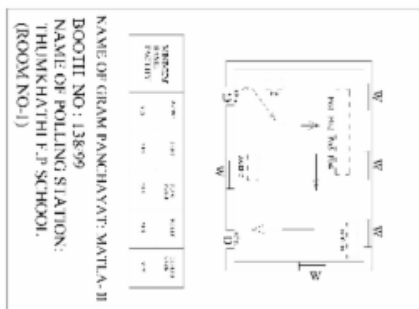

নির্বাচক নিবন্ধন আধিকারিকের স্বাক্ষর

Nazri Naksha

Google Map View

Polling Station Building Front View

Polling Station Front View

Cad View

Key MAP View

1	XGZ2145001	নাম : সাহিদা স্বামীর নাম: খাজেবুল্ল সেখ বাড়ির নং : n0022 বয়স : 66 লিঙ্গ : মহিলা	ফটো উপলব্ধ	2	FTQ2827384	নাম : সাহাবুদ্দিন শেখ পিতার নাম: খাজেবুল্ল সেখ বাড়ির নং : n0022 বয়স : 44 লিঙ্গ : পুরুষ	ফটো উপলব্ধ	3	WB/15/105/582186	নাম : ছায়াতন স্বামীর নাম: করিমবুল্ল বাড়ির নং : n0053 বয়স : 65 লিঙ্গ : মহিলা	ফটো উপলব্ধ
4	XGZ1891928	নাম : সালাউদ্দিন সেখ পিতার নাম: খাজেবুল্ল সেখ বাড়ির নং : n0022 বয়স : 35 লিঙ্গ : পুরুষ	ফটো উপলব্ধ	5	XGZ1891951	নাম : সাহিদ শেখ পিতার নাম: করিম বুল্ল শেখ বাড়ির নং : n0053 বয়স : 36 লিঙ্গ : পুরুষ	ফটো উপলব্ধ	6	XGZ1969427	নাম : মতি রহমান সেখ পিতার নাম: খাজেবুল্ল সেখ বাড়ির নং : n0022 বয়স : 30 লিঙ্গ : পুরুষ	ফটো উপলব্ধ
7	XGZ2725588	নাম : রেজিফা শেখ স্বামীর নাম: মতি রহমান শেখ বাড়ির নং : নাইয়া পাড়া বয়স : 23 লিঙ্গ : মহিলা	ফটো উপলব্ধ	8	XGZ1779735	নাম : মনিরুল্ল সরদার পিতার নাম: এনছান সরদার বাড়ির নং : n0118 বয়স : 29 লিঙ্গ : পুরুষ	ফটো উপলব্ধ	9	XGZ1779727	নাম : কৃষ্ণ পদ দাস পিতার নাম: ধনঞ্জয় দাস বাড়ির নং : n0118 বয়স : 29 লিঙ্গ : পুরুষ	ফটো উপলব্ধ
10	XGZ1779750	নাম : সুমন বাঁশী পিতার নাম: কুশ কুমার বাঁশী বাড়ির নং : n0118 বয়স : 29 লিঙ্গ : পুরুষ	ফটো উপলব্ধ	11	XGZ1779776	নাম : আব্দুর রহমান মন্ডল পিতার নাম: সিরাজুল মন্ডল বাড়ির নং : n0118 বয়স : 29 লিঙ্গ : পুরুষ	ফটো উপলব্ধ	12	XGZ1779792	নাম : অষ্টমী পাটারী পিতার নাম: সুবল পাটারী বাড়ির নং : n0118 বয়স : 35 লিঙ্গ : মহিলা	ফটো উপলব্ধ
13	XGZ1779784	নাম : পূর্নিমা বাঁশী স্বামীর নাম: গোপাল বাঁশী বাড়ির নং : n0118 বয়স : 39 লিঙ্গ : মহিলা	ফটো উপলব্ধ	14	XGZ2147767	নাম : ললিতা অধিকারী স্বামীর নাম: সন্ন্যাসী অধিকারী বাড়ির নং : n0011 বয়স : 59 লিঙ্গ : মহিলা	ফটো উপলব্ধ	15	FTQ2309755	নাম : সুমন মিত্র পিতার নাম: শৈলেন মিত্র বাড়ির নং : n0112 বয়স : 39 লিঙ্গ : পুরুষ	ফটো উপলব্ধ
16	XGZ2648822	নাম : অর্চিতা বংশী পিতার নাম: সুমন বংশী বাড়ির নং : এন005 বয়স : 21 লিঙ্গ : মহিলা	ফটো উপলব্ধ	17	XGZ2700664	নাম : বীনারানী মিত্র স্বামীর নাম: শৈলেন বাড়ির নং : n0112 বয়স : 59 লিঙ্গ : মহিলা	ফটো উপলব্ধ	18	XGZ1891761	নাম : রাবিয়ান গাজী স্বামীর নাম: নুরালী গাজী বাড়ির নং : n0151 বয়স : 37 লিঙ্গ : মহিলা	ফটো উপলব্ধ
19	XGZ1969443	নাম : আনোয়ারা গাজী স্বামীর নাম: নুরজামাল গাজী বাড়ির নং : n0151 বয়স : 26 লিঙ্গ : মহিলা	ফটো উপলব্ধ	20	XGZ2172328	নাম : নুরালী গাজী পিতার নাম: সন্তোকাভ গাজী বাড়ির নং : n0151 বয়স : 55 লিঙ্গ : পুরুষ	ফটো উপলব্ধ	21	XGZ1969310	নাম : নুরজামাল গাজী পিতার নাম: নুরালী গাজী বাড়ির নং : n0151 বয়স : 33 লিঙ্গ : পুরুষ	ফটো উপলব্ধ
22	XGZ1891944	নাম : রুলামিন মিস্ত্রী পিতার নাম: সাহাজাহান মিস্ত্রী বাড়ির নং : n0151 বয়স : 31 লিঙ্গ : পুরুষ	ফটো উপলব্ধ	23	XGZ1891878	নাম : ছামিনা মিস্ত্রী স্বামীর নাম: রুলামিন মিস্ত্রী বাড়ির নং : n0151 বয়স : 30 লিঙ্গ : মহিলা	ফটো উপলব্ধ	24	XGZ1891787	নাম : শ্যামলী চৌধুরী স্বামীর নাম: সঞ্জয় চৌধুরী বাড়ির নং : n0136 বয়স : 32 লিঙ্গ : মহিলা	ফটো উপলব্ধ
25	XGZ2543908	নাম : সাবেরা সেখ স্বামীর নাম: আশ্ফাউদ্দিন সেখ বাড়ির নং : এন0012 বয়স : 26 লিঙ্গ : মহিলা	ফটো উপলব্ধ	26	XGZ1549914	নাম : সঞ্জয় চৌধুরী পিতার নাম: তপন চৌধুরী বাড়ির নং : n0136 বয়স : 31 লিঙ্গ : পুরুষ	ফটো উপলব্ধ	27	FTQ2827590	নাম : শিবশঙ্কর চৌধুরী পিতার নাম: কৃষ্ণ চৌধুরী বাড়ির নং : n0014 বয়স : 44 লিঙ্গ : পুরুষ	ফটো উপলব্ধ
28	FTQ2308971	নাম : অচর্না চৌধুরী স্বামীর নাম: স্বপন চৌধুরী বাড়ির নং : n0014 বয়স : 44 লিঙ্গ : মহিলা	ফটো উপলব্ধ	29	XGZ2161214	নাম : পারুল চৌধুরী স্বামীর নাম: উদয় চৌধুরী বাড়ির নং : n0012 বয়স : 54 লিঙ্গ : মহিলা	ফটো উপলব্ধ	30	XGZ2161594	নাম : উদয় চৌধুরী পিতার নাম: শ্রীকৃষ্ণ চৌধুরী বাড়ির নং : n0012 বয়স : 61 লিঙ্গ : পুরুষ	ফটো উপলব্ধ