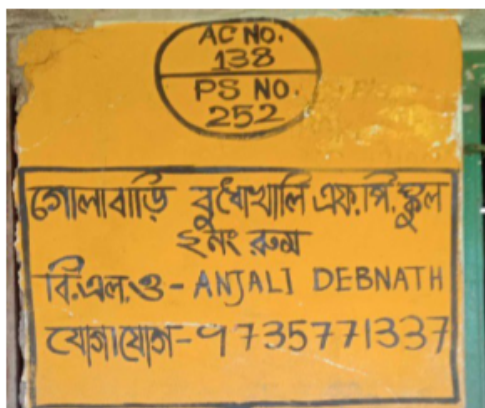

নির্বাচক নিবন্ধন আধিকারিকের স্বাক্ষর

Nazri Naksha

Google Map View

Polling Station Building Front View

Polling Station Front View

Cad View

Key MAP View

1 নাম : বিবিজামিলা স্বামীর নাম: নছিম বাড়ির নং : n0014 বয়স : 76 লিঙ্গ : মহিলা	WB/15/105/582552	ফটো উপলব্ধ	2 নাম : এবাদুল্লাহ পিতার নাম: নছিম বাড়ির নং : n0014 বয়স : 42 লিঙ্গ : পুরুষ	FTQ2829059	ফটো উপলব্ধ	3 নাম : সহরজান মোল্লা স্বামীর নাম: আমানুল্লা মোল্লা বাড়ির নং : n0014 বয়স : 49 লিঙ্গ : মহিলা	XGZ1681030	ফটো উপলব্ধ
4 নাম : মনোয়ারা মোল্লা স্বামীর নাম: সহীদুল্লা মোল্লা বাড়ির নং : n0014 বয়স : 42 লিঙ্গ : মহিলা	FTQ2829075	ফটো উপলব্ধ	5 নাম : ছালাউদ্দিন মোল্লা মায়ের নাম: সালেহার মোল্লা বাড়ির নং : n0083 বয়স : 32 লিঙ্গ : পুরুষ	XGZ1680834	ফটো উপলব্ধ	6 নাম : আমিনা মোল্যা পিতার নাম: আমিনউদ্দিন মোল্যা বাড়ির নং : n0083 বয়স : 34 লিঙ্গ : মহিলা	XGZ1681196	ফটো উপলব্ধ
7 নাম : আমিনউদ্দিন মোল্যা পিতার নাম: আহাম্মাদ মোল্যা বাড়ির নং : n0083 বয়স : 59 লিঙ্গ : পুরুষ	WB/15/105/582289	ফটো উপলব্ধ	8 নাম : কুতুবউদ্দিন মোল্লা পিতার নাম: দাউদ মোল্লা বাড়ির নং : n0020 বয়স : 34 লিঙ্গ : পুরুষ	XGZ1402080	ফটো উপলব্ধ	9 নাম : তছেলিমা মোল্যা স্বামীর নাম: জমিলা বেওয়া মোল্যা বাড়ির নং : n0014 বয়স : 36 লিঙ্গ : মহিলা	XGZ1147727	ফটো উপলব্ধ
10 নাম : জাহানারা মোল্লা স্বামীর নাম: এবাদুল্লাহ মোল্লা বাড়ির নং : n0014 বয়স : 37 লিঙ্গ : মহিলা	XGZ1402114	ফটো উপলব্ধ	11 নাম : রফিকুল গাজী পিতার নাম: নূর মহম্মাদ গাজী বাড়ির নং : n0063 বয়স : 33 লিঙ্গ : পুরুষ	XGZ1779933	ফটো উপলব্ধ	12 নাম : রোকিয়া বিবি স্বামীর নাম: নূরমোহম্মাদ বাড়ির নং : n0063 বয়স : 56 লিঙ্গ : মহিলা	WB/15/105/582741	ফটো উপলব্ধ
13 নাম : মারুফা বিবি স্বামীর নাম: জবেদ বাড়ির নং : n0029 বয়স : 42 লিঙ্গ : মহিলা	FTQ2829265	ফটো উপলব্ধ	14 নাম : নূরজাহান বিবি স্বামীর নাম: ছাব্দ বাড়ির নং : n0029 বয়স : 42 লিঙ্গ : মহিলা	FTQ2829281	ফটো উপলব্ধ	15 নাম : আমিনা গাজী স্বামীর নাম: আবেদালী গাজী বাড়ির নং : n0029 বয়স : 33 লিঙ্গ : মহিলা	XGZ1402320	ফটো উপলব্ধ
16 নাম : আবেদালী গাজী পিতার নাম: শওকাত গাজী বাড়ির নং : n0029 বয়স : 37 লিঙ্গ : পুরুষ	XGZ1402338	ফটো উপলব্ধ	17 নাম : জবেদালী গাজী পিতার নাম: শওকাত গাজী বাড়ির নং : n0029 বয়স : 41 লিঙ্গ : পুরুষ	XGZ1680883	ফটো উপলব্ধ	18 নাম : বিবি আকলিমা স্বামীর নাম: ছলিমুদ্দিন বাড়ির নং : n0179 বয়স : 61 লিঙ্গ : মহিলা	WB/15/105/582029	ফটো উপলব্ধ
19 নাম : আনোয়ারাবিবি স্বামীর নাম: জাহাঙ্গীর বাড়ির নং : 102 বয়স : 44 লিঙ্গ : মহিলা	FTQ1482884	ফটো উপলব্ধ	20 নাম : জাহাঙ্গীর শেখ পিতার নাম: রাজ্জাক শেখ বাড়ির নং : n0149 বয়স : 52 লিঙ্গ : পুরুষ	XGZ2202802	ফটো উপলব্ধ	21 নাম : আয়েসা গাজী স্বামীর নাম: নূরুদ্দিন গাজী বাড়ির নং : n0107 বয়স : 36 লিঙ্গ : মহিলা	XGZ1290063	ফটো উপলব্ধ
22 নাম : সাজিদ গাজী স্বামীর নাম: গিয়াস বাড়ির নং : n0177 বয়স : 42 লিঙ্গ : মহিলা	FTQ2310902	ফটো উপলব্ধ	23 নাম : জোবেদা খাতুন অন্যান্য: মহিনুদ্দিন বাড়ির নং : n0107 বয়স : 53 লিঙ্গ : মহিলা	WB/15/105/582572	ফটো উপলব্ধ	24 নাম : নূরউদ্দিন গাজী পিতার নাম: ইমান গাজী বাড়ির নং : n0107 বয়স : 40 লিঙ্গ : পুরুষ	FTQ2310894	ফটো উপলব্ধ
25 নাম : গিয়াসুদ্দিন গাজী পিতার নাম: ইমান গাজী বাড়ির নং : n0107 বয়স : 45 লিঙ্গ : পুরুষ	FTQ2310886	ফটো উপলব্ধ	26 নাম : নাসিরুদ্দিন গাজী পিতার নাম: ইমান গাজী বাড়ির নং : n0107 বয়স : 51 লিঙ্গ : পুরুষ	XGZ2246510	ফটো উপলব্ধ	27 নাম : মহিনুদ্দিন গাজী পিতার নাম: ইমান আলি গাজী বাড়ির নং : n0107 বয়স : 61 লিঙ্গ : পুরুষ	XGZ2241719	ফটো উপলব্ধ
28 নাম : সফিকুল মোল্লা পিতার নাম: সুজাবক্স মোল্লা বাড়ির নং : n0147 বয়স : 43 লিঙ্গ : পুরুষ	FTQ1582527	ফটো উপলব্ধ	29 নাম : নূরুনেছা বিবি স্বামীর নাম: ছাইফুল বাড়ির নং : n0147 বয়স : 45 লিঙ্গ : মহিলা	FTQ2830131	ফটো উপলব্ধ	30 নাম : ছায়রা বিবি স্বামীর নাম: সুজাবক্স বাড়ির নং : n0147 বয়স : 69 লিঙ্গ : মহিলা	XGZ2160802	ফটো উপলব্ধ