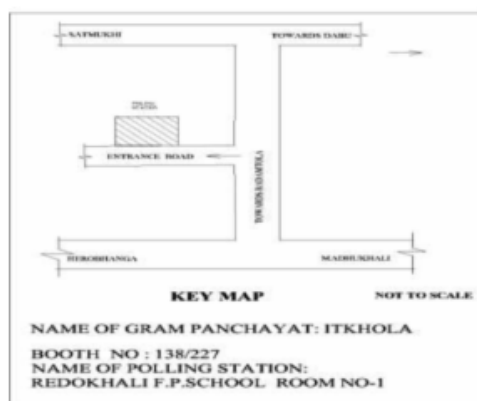

Key MAP View