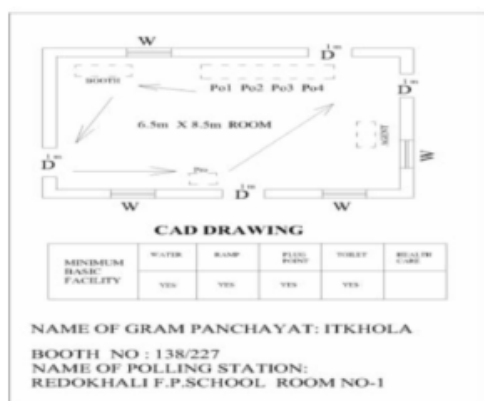

নির্বাচক নিবন্ধন আধিকারিকের স্বাক্ষর

Nazri Naksha

Google Map View

Polling Station Building Front View

Polling Station Front View

Cad View

Key MAP View

1	WPG1485358	নাম : ছাকিনা ঘারামী পিতার নাম: মতিয়ার রহমান মিল্লি বাড়ির নং : হেড়াভাঙ্গা বয়স : 28 লিঙ্গ : মহিলা	ফটো উপলব্ধ	2	XGZ2354165	নাম : মফ জা সেখ স্বামীর নাম: নুর ইসলাম সেখ বাড়ির নং : n0078 বয়স : 30 লিঙ্গ : মহিলা	ফটো উপলব্ধ	3	XGZ2354066	নাম : রোজিনা মন্ডল স্বামীর নাম: আলি মন্ডল বাড়ির নং : n0078 বয়স : 28 লিঙ্গ : মহিলা	ফটো উপলব্ধ
4	XGZ1149103	নাম : নুরজাহান সেখ স্বামীর নাম: সহাবব সেখ বাড়ির নং : n0078 বয়স : 39 লিঙ্গ : মহিলা	ফটো উপলব্ধ	5	XGZ0993840	নাম : জিয়ারুল লস্কর পিতার নাম: মুছারালী লস্কর বাড়ির নং : n0217 বয়স : 40 লিঙ্গ : পুরুষ	ফটো উপলব্ধ	6	FTQ1582816	নাম : কারিমা সেখ স্বামীর নাম: নজরুল সেখ বাড়ির নং : n0078 বয়স : 61 লিঙ্গ : মহিলা	ফটো উপলব্ধ
7	XGZ1290907	নাম : নুরআলম সেখ পিতার নাম: নজরুল সেখ বাড়ির নং : n0078 বয়স : 28 লিঙ্গ : পুরুষ	ফটো উপলব্ধ	8	XGZ1551571	নাম : নজরুল সেখ পিতার নাম: দেওয়ান আলি সেখ বাড়ির নং : n0078 বয়স : 61 লিঙ্গ : পুরুষ	ফটো উপলব্ধ	9	XGZ1893064	নাম : নুর ইসলাম সেখ পিতার নাম: নজরুল সেখ বাড়ির নং : n0078 বয়স : 32 লিঙ্গ : পুরুষ	ফটো উপলব্ধ
10	XGZ2354611	নাম : রসিদালি লস্কর পিতার নাম: আছান আলি লস্কর বাড়ির নং : n0078 বয়স : 28 লিঙ্গ : পুরুষ	ফটো উপলব্ধ	11	XGZ1291152	নাম : নুর মহম্মাদ সেখ পিতার নাম: নজরুল সেখ বাড়ির নং : n0078 বয়স : 37 লিঙ্গ : পুরুষ	ফটো উপলব্ধ	12	XGZ2418481	নাম : সালেহার আখন্দ স্বামীর নাম: সাহালাম আখন্দ বাড়ির নং : n0011 বয়স : 61 লিঙ্গ : মহিলা	ফটো উপলব্ধ
13	FTQ2316347	নাম : ছলিমুদ্দিন আখন্দ পিতার নাম: সাহালাম আখন্দ বাড়ির নং : n0011 বয়স : 43 লিঙ্গ : পুরুষ	ফটো উপলব্ধ	14	XGZ2418499	নাম : সাহালাম আখন্দ পিতার নাম: আহাম্মাদ আখন্দ বাড়ির নং : n0011 বয়স : 66 লিঙ্গ : পুরুষ	ফটো উপলব্ধ	15	XGZ2355154	নাম : আয়েসা আখন্দ স্বামীর নাম: ছলিমুদ্দিন আখন্দ বাড়ির নং : n258 বয়স : 43 লিঙ্গ : মহিলা	ফটো উপলব্ধ
16	FTQ3282274	নাম : আমিরুল আখন্দ পিতার নাম: সাহালাম আখন্দ বাড়ির নং : n0011 বয়স : 40 লিঙ্গ : পুরুষ	ফটো উপলব্ধ	17	XGZ1969922	নাম : রেজাউল লস্কর পিতার নাম: খতিব লস্কর বাড়ির নং : n0011 বয়স : 31 লিঙ্গ : পুরুষ	ফটো উপলব্ধ	18	FTQ2316354	নাম : জাহানারা আখন্দ স্বামীর নাম: ছলিমুদ্দিন আখন্দ বাড়ির নং : n0011 বয়স : 42 লিঙ্গ : মহিলা	ফটো উপলব্ধ
19	XGZ2540581	নাম : সানায়াজ আখন্দ পিতার নাম: ছলি মুদ্দিন আখন্দ বাড়ির নং : এন000 বয়স : 23 লিঙ্গ : পুরুষ	ফটো উপলব্ধ	20	XGZ1780162	নাম : মিতালী হালদার স্বামীর নাম: তিমির হালদার বাড়ির নং : n0096 বয়স : 29 লিঙ্গ : মহিলা	ফটো উপলব্ধ	21	WB/15/105/585364	নাম : মিন্টু খরাতী পিতার নাম: যোগেন্দ্র খরাতী বাড়ির নং : n0096 বয়স : 59 লিঙ্গ : পুরুষ	ফটো উপলব্ধ
22	WB/15/105/105374	নাম : কল্যানী খরাতী স্বামীর নাম: মিন্টু খরাতী বাড়ির নং : n0053 বয়স : 54 লিঙ্গ : মহিলা	ফটো উপলব্ধ	23	FTQ2834067	নাম : সরাপউদ্দিন খালাসী পিতার নাম: সুরত খালাসী বাড়ির নং : n0074 বয়স : 42 লিঙ্গ : পুরুষ	ফটো উপলব্ধ	24	FTQ2834075	নাম : রোসানা খালাসী স্বামীর নাম: সরাপউদ্দিন খালাসী বাড়ির নং : n0074 বয়স : 42 লিঙ্গ : মহিলা	ফটো উপলব্ধ
25	XGZ2354116	নাম : আমিনা মন্ডল স্বামীর নাম: আমিনুদ্দিন মন্ডল বাড়ির নং : n0074 বয়স : 25 লিঙ্গ : মহিলা	ফটো উপলব্ধ	26	XGZ0941708	নাম : নসিরুদ্দিন খালাসী পিতার নাম: সুরত খালাসী বাড়ির নং : n0074 বয়স : 40 লিঙ্গ : পুরুষ	ফটো উপলব্ধ	27	FTQ2834059	নাম : মর্জিনা খালাসী স্বামীর নাম: ইসরাফিল খালাসী বাড়ির নং : n0074 বয়স : 42 লিঙ্গ : মহিলা	ফটো উপলব্ধ
28	FTQ2834042	নাম : ইসরাফিল খালাসী পিতার নাম: সুরত খালাসী বাড়ির নং : n0074 বয়স : 44 লিঙ্গ : পুরুষ	ফটো উপলব্ধ	29	FTQ2316388	নাম : মাবুদা খালাসী স্বামীর নাম: ইসমাইল খালাসী বাড়ির নং : n0074 বয়স : 56 লিঙ্গ : মহিলা	ফটো উপলব্ধ	30	FTQ2316370	নাম : ইসমাইল খালাসী পিতার নাম: সুরত খালাসী বাড়ির নং : n0074 বয়স : 61 লিঙ্গ : পুরুষ	ফটো উপলব্ধ