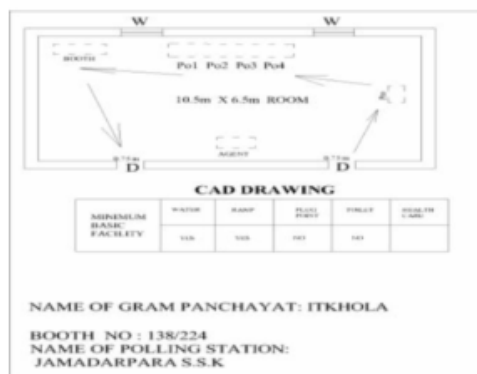

নির্বাচক নিবন্ধন আধিকারিকের স্বাক্ষর

Nazri Naksha

Google Map View

Polling Station Building Front View

Polling Station Front View

Cad View

Key MAP View

1 নাম : মারফৎ অন্যান্য: ইউসুপ বাড়ির নং : n0130 বয়স : 63 লিঙ্গ : মহিলা ফটো উপলব্ধ	WB/15/105/603004	2 নাম : হানিফা মোল্লা স্বামীর নাম: মারফৎ মোল্লা বাড়ির নং : n0130 বয়স : 62 লিঙ্গ : মহিলা ফটো উপলব্ধ	FTQ0985523	3 নাম : হাবিবুর মোল্যা পিতার নাম: মারফত মোল্যা বাড়ির নং : n0130 বয়স : 26 লিঙ্গ : পুরুষ ফটো উপলব্ধ	XGZ2353407
4 নাম : মোমেনা অন্যান্য: এরাদালী বাড়ির নং : n0123 বয়স : 66 লিঙ্গ : মহিলা ফটো উপলব্ধ	WB/15/105/603417	5 নাম : জামির গাজী পিতার নাম: এরাদালী গাজী বাড়ির নং : n0123 বয়স : 52 লিঙ্গ : পুরুষ ফটো উপলব্ধ	XGZ1291160	6 নাম : নাজিরা গাজী স্বামীর নাম: জামির গাজী বাড়ির নং : n0123 বয়স : 42 লিঙ্গ : মহিলা ফটো উপলব্ধ	FTQ2851814
7 নাম : হাফিজুল মোল্যা পিতার নাম: মারফাৎ মোল্যা বাড়ির নং : n0130 বয়স : 29 লিঙ্গ : পুরুষ ফটো উপলব্ধ	XGZ1893320	8 নাম : আকিচা লস্কর স্বামীর নাম: সাজ্জাত আলি লস্কর বাড়ির নং : sekh para বয়স : 32 লিঙ্গ : মহিলা ফটো উপলব্ধ	XGZ1524891	9 নাম : মামনি কুলু পিতার নাম: ভূপাল কুলু বাড়ির নং : 67 বয়স : 38 লিঙ্গ : মহিলা ফটো উপলব্ধ	FTQ3282712
10 নাম : কিরনবালা কুলু স্বামীর নাম: ভূপাল কুলু বাড়ির নং : n0067 বয়স : 78 লিঙ্গ : মহিলা ফটো উপলব্ধ	WB/15/105/603381	11 নাম : বাদল কুলু পিতার নাম: ভূপাল কুলু বাড়ির নং : n0067 বয়স : 55 লিঙ্গ : পুরুষ ফটো উপলব্ধ	XGZ0943480	12 নাম : আসরাফ গাজী পিতার নাম: বাবু গাজী বাড়ির নং : n0001 বয়স : 86 লিঙ্গ : পুরুষ ফটো উপলব্ধ	WB/15/105/603631
13 নাম : ভাস্কর মন্ডল পিতার নাম: দীপক মন্ডল বাড়ির নং : এন001 বয়স : 25 লিঙ্গ : পুরুষ ফটো উপলব্ধ	XGZ2065373	14 নাম : ফরিদা গাজী স্বামীর নাম: মজিদালী গাজী বাড়ির নং : 124 বয়স : 37 লিঙ্গ : মহিলা ফটো উপলব্ধ	XGZ1552462	15 নাম : সাহানোয়াজ গাজী পিতার নাম: সহরালী গাজী বাড়ির নং : n0128 বয়স : 30 লিঙ্গ : পুরুষ ফটো উপলব্ধ	XGZ1970250
16 নাম : নুরইসলাম সরদার পিতার নাম: কায়ুম আলি সরদার বাড়ির নং : n0001 বয়স : 58 লিঙ্গ : পুরুষ ফটো উপলব্ধ	XGZ2153567	17 নাম : অজৈদ গাজী পিতার নাম: বাবুরালী গাজী বাড়ির নং : n0124 বয়স : 66 লিঙ্গ : পুরুষ ফটো উপলব্ধ	FTQ3282704	18 নাম : মজিদালী গাজী পিতার নাম: অজৈত গাজী বাড়ির নং : 124 বয়স : 44 লিঙ্গ : পুরুষ ফটো উপলব্ধ	FTQ3360468
19 নাম : মদিনা গাজী অন্যান্য: সওকাত গাজী বাড়ির নং : n0127 বয়স : 56 লিঙ্গ : মহিলা ফটো উপলব্ধ	WB/15/105/603398	20 নাম : মনোয়ারা শেখ স্বামীর নাম: মোজাফর শেখ বাড়ির নং : n0127 বয়স : 42 লিঙ্গ : মহিলা ফটো উপলব্ধ	FTQ2851830	21 নাম : মোরসেলিম গাজী পিতার নাম: সৌকাত গাজী বাড়ির নং : n0127 বয়স : 37 লিঙ্গ : পুরুষ ফটো উপলব্ধ	XGZ1149921
22 নাম : আর্জিনা গাজী স্বামীর নাম: সহরালী গাজী বাড়ির নং : / বয়স : 61 লিঙ্গ : মহিলা ফটো উপলব্ধ	XGZ2218667	23 নাম : জুলমাত গাজী মায়ের নাম: আর্জিনা গাজী বাড়ির নং : / বয়স : 31 লিঙ্গ : পুরুষ ফটো উপলব্ধ	XGZ1682087	24 নাম : জুলফিকার গাজী পিতার নাম: সহরালী গাজী বাড়ির নং : n0128 বয়স : 39 লিঙ্গ : পুরুষ ফটো উপলব্ধ	FTQ3282688
25 নাম : আকলিমা গাজী স্বামীর নাম: আসরাফ গাজী বাড়ির নং : n0198 বয়স : 81 লিঙ্গ : মহিলা ফটো উপলব্ধ	WB/15/105/603501	26 নাম : জাকির গাজী পিতার নাম: এরাদালী গাজী বাড়ির নং : n0260 বয়স : 37 লিঙ্গ : পুরুষ ফটো উপলব্ধ	XGZ1150093	27 নাম : হামিদা গাজী স্বামীর নাম: জাকির গাজী বাড়ির নং : n0261 বয়স : 37 লিঙ্গ : মহিলা ফটো উপলব্ধ	XGZ1150101
28 নাম : জোহরা গাজী স্বামীর নাম: অজৈদ গাজী বাড়ির নং : n0265 বয়স : 52 লিঙ্গ : মহিলা ফটো উপলব্ধ	XGZ1150291	29 নাম : আহাদ গাজী পিতার নাম: আসরাফ গাজী বাড়ির নং : n0001 বয়স : 41 লিঙ্গ : পুরুষ ফটো উপলব্ধ	FTQ3282696	30 নাম : সাহাদালী গাজী পিতার নাম: আসরাফ গাজী বাড়ির নং : n0001 বয়স : 35 লিঙ্গ : পুরুষ ফটো উপলব্ধ	XGZ1552389