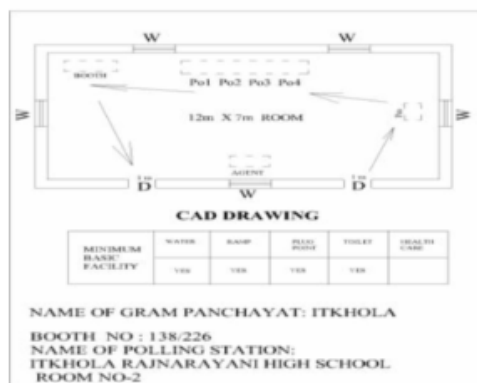

Key MAP View