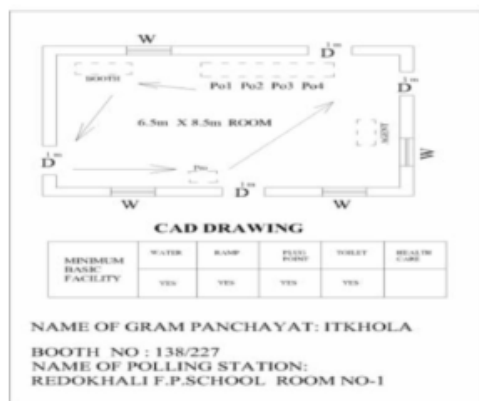

Key MAP View