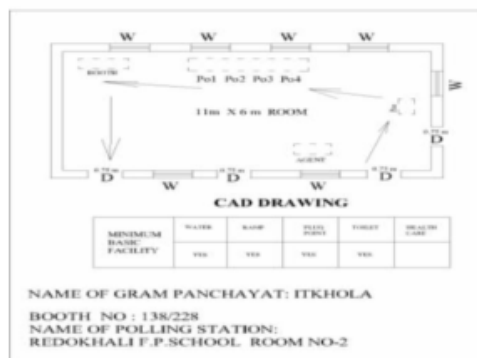

Key MAP View