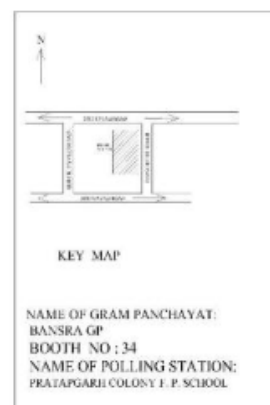

নির্বাচক নিবন্ধন আধিকারিকের স্বাক্ষর

Nazri Naksha

Google Map View

Polling Station Building Front View

Polling Station Front View

Cad View

Key MAP View

1 নাম : উত্তম পরমানিক পিতার নাম: হরিপদ পরমানিক বাড়ির নং : n0197 বয়স : 44 লিঙ্গ : পুরুষ	XGZ1006022 ফটো উপলব্ধ	2 নাম : সুস্মিতা পরামানিক পিতার নাম: উত্তম পরামানিক বাড়ির নং : এন0197 বয়স : 24 লিঙ্গ : মহিলা	XGZ2542116 ফটো উপলব্ধ	Q 3 নাম : কানন কর্মকার স্বামীর নাম: উত্তম কর্মকার বাড়ির নং : বয়স : 49 লিঙ্গ : মহিলা	FTQ3249216 ফটো উপলব্ধ
4 নাম : অভিজিৎ কর্মকার পিতার নাম: কানন কর্মকার বাড়ির নং : n0114 বয়স : 29 লিঙ্গ : পুরুষ	XGZ1896547 ফটো উপলব্ধ	5 নাম : পৌরব ঘোষ পিতার নাম: মাধাই ঘোষ বাড়ির নং : n0046 বয়স : 28 লিঙ্গ : পুরুষ	XGZ1919133 ফটো উপলব্ধ	6 নাম : শিলা নুঙ্গু মায়ের নাম: মালতী নুঙ্গু বাড়ির নং : এন0046 বয়স : 23 লিঙ্গ : মহিলা	XGZ2697951 ফটো উপলব্ধ
7 নাম : অরীজীত ঘোষ পিতার নাম: লল্টু ঘোষ বাড়ির নং : এন0048 বয়স : 22 লিঙ্গ : পুরুষ	XGZ2697886 ফটো উপলব্ধ	8 নাম : উৎপল ঘোষ পিতার নাম: উত্তম ঘোষ বাড়ির নং : এন001 বয়স : 22 লিঙ্গ : পুরুষ	XGZ2697902 ফটো উপলব্ধ	9 নাম : টুম্পা প্রামানিক স্বামীর নাম: বিশ্বনাথ প্রামানিক বাড়ির নং : n0068 বয়স : 37 লিঙ্গ : মহিলা	XGZ1447903 ফটো উপলব্ধ
10 নাম : বিশ্বনাথ প্রামানিক পিতার নাম: নিমাই প্রামানিক বাড়ির নং : n0068 বয়স : 36 লিঙ্গ : পুরুষ	XGZ0106039 ফটো উপলব্ধ	11 নাম : নমিতা ঘোষ স্বামীর নাম: মঙ্গল চন্দ্র ঘোষ বাড়ির নং : n0054 বয়স : 68 লিঙ্গ : মহিলা	WB/15/105/015265 ফটো উপলব্ধ	Q 12 নাম : সুনীল সরদার পিতার নাম: সেশুর সরদার বাড়ির নং : বয়স : 66 লিঙ্গ : পুরুষ	FTQ2452852 ফটো উপলব্ধ
13 নাম : তাপস সরদার পিতার নাম: সুনীল সরদার বাড়ির নং : n0054 বয়স : 43 লিঙ্গ : পুরুষ	FTQ2452860 ফটো উপলব্ধ	14 নাম : চন্দ্রাময় সরদার স্বামীর নাম: তাপস সরদার বাড়ির নং : n0054 বয়স : 38 লিঙ্গ : মহিলা	XGZ1583814 ফটো উপলব্ধ	15 নাম : রাজা ঘোষ পিতার নাম: মধু ঘোষ বাড়ির নং : n0068 বয়স : 31 লিঙ্গ : পুরুষ	XGZ1803600 ফটো উপলব্ধ
16 নাম : সোনালী ঘোষ স্বামীর নাম: তাপস ঘোষ বাড়ির নং : n0063 বয়স : 44 লিঙ্গ : মহিলা	FTQ2452951 ফটো উপলব্ধ	17 নাম : পূজা ঘোষ পিতার নাম: বাপী ঘোষ বাড়ির নং : n0051 বয়স : 28 লিঙ্গ : মহিলা	XGZ1803519 ফটো উপলব্ধ	18 নাম : বুমা ঘোষ স্বামীর নাম: লাল্টু ঘোষ বাড়ির নং : n0259 বয়স : 43 লিঙ্গ : মহিলা	XGZ2047645 ফটো উপলব্ধ
19 নাম : ভাস্কর ঘোষ পিতার নাম: নিরপদ ঘোষ বাড়ির নং : n0050 বয়স : 29 লিঙ্গ : পুরুষ	XGZ1725480 ফটো উপলব্ধ	20 নাম : রিংকী ঘোষ স্বামীর নাম: বিপ্লব ঘোষ বাড়ির নং : n0241 বয়স : 26 লিঙ্গ : মহিলা	XGZ1982883 ফটো উপলব্ধ	21 নাম : সুজাতা ঘোষ স্বামীর নাম: সঞ্জয় ঘোষ বাড়ির নং : n0255 বয়স : 37 লিঙ্গ : মহিলা	XGZ1983022 ফটো উপলব্ধ
22 নাম : সাগরিকা ঘোষ স্বামীর নাম: রামপ্রসাদ ঘোষ বাড়ির নং : n0256 বয়স : 29 লিঙ্গ : মহিলা	XGZ1983030 ফটো উপলব্ধ	23 নাম : মিনু ঘোষ পিতার নাম: মঙ্গল ঘোষ বাড়ির নং : 54 বয়স : 37 লিঙ্গ : মহিলা	XGZ2068864 ফটো উপলব্ধ	Q 24 নাম : পৌরী পরামানিক স্বামীর নাম: শম্ভু পরামানিক বাড়ির নং : n0065 বয়স : 51 লিঙ্গ : মহিলা	XGZ2371391 ফটো উপলব্ধ
25 নাম : টুম্পা ঘোষ পিতার নাম: মঙ্গল ঘোষ বাড়ির নং : 54 বয়স : 38 লিঙ্গ : মহিলা	XGZ2068856 ফটো উপলব্ধ	26 নাম : যদুনাথ ঘোষ পিতার নাম: মানিক চন্দ্র ঘোষ বাড়ির নং : n0044 বয়স : 81 লিঙ্গ : পুরুষ	WB/15/105/015098 ফটো উপলব্ধ	27 নাম : পলি ঘোষ স্বামীর নাম: সুদর্শন ঘোষ বাড়ির নং : n0046 বয়স : 32 লিঙ্গ : মহিলা	XGZ1803816 ফটো উপলব্ধ
28 নাম : পুতুল ঘোষ স্বামীর নাম: রাজা ঘোষ বাড়ির নং : এন49 বয়স : 30 লিঙ্গ : মহিলা	ZCX1721224 ফটো উপলব্ধ	29 নাম : প্রিয়া ঘোষ পিতার নাম: বাপী ঘোষ বাড়ির নং : এন0051 বয়স : 24 লিঙ্গ : মহিলা	XGZ2541837 ফটো উপলব্ধ	30 নাম : যতী প্রামানিক পিতার নাম: উরন প্রামানিক বাড়ির নং : এন0068 বয়স : 29 লিঙ্গ : মহিলা	XGZ2542397 ফটো উপলব্ধ