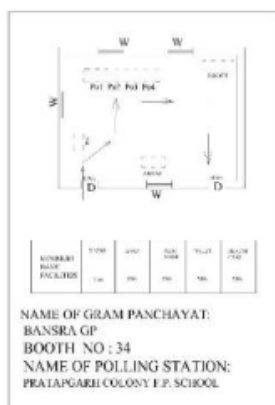

নির্বাচক নিবন্ধন আধিকারিকের স্বাক্ষর

Nazri Naksha

Google Map View

Polling Station Building Front View

Polling Station Front View

Cad View

Key MAP View

1 নাম : উত্তম পরমানিক পিতার নাম: হরিপদ পরমানিক বাড়ির নং : n0197 বয়স : 44 লিঙ্গ : পুরুষ	XGZ1006022 ফটো উপলব্ধ	2 নাম : সুস্মিতা পরামানিক পিতার নাম: উত্তম পরামানিক বাড়ির নং : এন0197 বয়স : 24 লিঙ্গ : মহিলা	XGZ2542116 ফটো উপলব্ধ	Q 3 নাম : কানন কর্মকার স্বামীর নাম: উত্তম কর্মকার বাড়ির নং : বয়স : 49 লিঙ্গ : মহিলা	FTQ3249216 ফটো উপলব্ধ
4 নাম : অভিজিৎ কর্মকার পিতার নাম: কানন কর্মকার বাড়ির নং : n0114 বয়স : 29 লিঙ্গ : পুরুষ	XGZ1896547 ফটো উপলব্ধ	5 নাম : পৌরব ঘোষ পিতার নাম: মাধাই ঘোষ বাড়ির নং : n0046 বয়স : 28 লিঙ্গ : পুরুষ	XGZ1919133 ফটো উপলব্ধ	6 নাম : শিলা নুঙ্গু মায়ের নাম: মালতী নুঙ্গু বাড়ির নং : এন0046 বয়স : 23 লিঙ্গ : মহিলা	XGZ2697951 ফটো উপলব্ধ
7 নাম : অরীজীত ঘোষ পিতার নাম: লল্টু ঘোষ বাড়ির নং : এন0048 বয়স : 22 লিঙ্গ : পুরুষ	XGZ2697886 ফটো উপলব্ধ	8 নাম : উৎপল ঘোষ পিতার নাম: উত্তম ঘোষ বাড়ির নং : এন001 বয়স : 22 লিঙ্গ : পুরুষ	XGZ2697902 ফটো উপলব্ধ	9 নাম : টুম্পা প্রামানিক স্বামীর নাম: বিশ্বনাথ প্রামানিক বাড়ির নং : n0068 বয়স : 37 লিঙ্গ : মহিলা	XGZ1447903 ফটো উপলব্ধ
10 নাম : বিশ্বনাথ প্রামানিক পিতার নাম: নিমাই প্রামানিক বাড়ির নং : n0068 বয়স : 36 লিঙ্গ : পুরুষ	XGZ0106039 ফটো উপলব্ধ	11 নাম : নমিতা ঘোষ স্বামীর নাম: মঙ্গল চন্দ্র ঘোষ বাড়ির নং : n0054 বয়স : 68 লিঙ্গ : মহিলা	WB/15/105/015265 ফটো উপলব্ধ	Q 12 নাম : সুনীল সরদার পিতার নাম: সেশুর সরদার বাড়ির নং : বয়স : 66 লিঙ্গ : পুরুষ	FTQ2452852 ফটো উপলব্ধ
13 নাম : তাপস সরদার পিতার নাম: সুনীল সরদার বাড়ির নং : n0054 বয়স : 43 লিঙ্গ : পুরুষ	FTQ2452860 ফটো উপলব্ধ	14 নাম : চন্দ্রাময় সরদার স্বামীর নাম: তাপস সরদার বাড়ির নং : n0054 বয়স : 38 লিঙ্গ : মহিলা	XGZ1583814 ফটো উপলব্ধ	15 নাম : রাজা ঘোষ পিতার নাম: মধু ঘোষ বাড়ির নং : n0068 বয়স : 31 লিঙ্গ : পুরুষ	XGZ1803600 ফটো উপলব্ধ
16 নাম : সোনালী ঘোষ স্বামীর নাম: তাপস ঘোষ বাড়ির নং : n0063 বয়স : 44 লিঙ্গ : মহিলা	FTQ2452951 ফটো উপলব্ধ	17 নাম : পূজা ঘোষ পিতার নাম: বাপী ঘোষ বাড়ির নং : n0051 বয়স : 28 লিঙ্গ : মহিলা	XGZ1803519 ফটো উপলব্ধ	18 নাম : বুমা ঘোষ স্বামীর নাম: লাল্টু ঘোষ বাড়ির নং : n0259 বয়স : 43 লিঙ্গ : মহিলা	XGZ2047645 ফটো উপলব্ধ
19 নাম : ভাস্কর ঘোষ পিতার নাম: নিরপদ ঘোষ বাড়ির নং : n0050 বয়স : 29 লিঙ্গ : পুরুষ	XGZ1725480 ফটো উপলব্ধ	20 নাম : রিংকী ঘোষ স্বামীর নাম: বিপ্লব ঘোষ বাড়ির নং : n0241 বয়স : 26 লিঙ্গ : মহিলা	XGZ1982883 ফটো উপলব্ধ	21 নাম : সুজাতা ঘোষ স্বামীর নাম: সঞ্জয় ঘোষ বাড়ির নং : n0255 বয়স : 37 লিঙ্গ : মহিলা	XGZ1983022 ফটো উপলব্ধ
22 নাম : সাগরিকা ঘোষ স্বামীর নাম: রামপ্রসাদ ঘোষ বাড়ির নং : n0256 বয়স : 29 লিঙ্গ : মহিলা	XGZ1983030 ফটো উপলব্ধ	23 নাম : মিনু ঘোষ পিতার নাম: মঙ্গল ঘোষ বাড়ির নং : 54 বয়স : 37 লিঙ্গ : মহিলা	XGZ2068864 ফটো উপলব্ধ	Q 24 নাম : পৌরী পরামানিক স্বামীর নাম: শম্ভু পরামানিক বাড়ির নং : n0065 বয়স : 51 লিঙ্গ : মহিলা	XGZ2371391 ফটো উপলব্ধ
25 নাম : টুম্পা ঘোষ পিতার নাম: মঙ্গল ঘোষ বাড়ির নং : 54 বয়স : 38 লিঙ্গ : মহিলা	XGZ2068856 ফটো উপলব্ধ	26 নাম : যদুনাথ ঘোষ পিতার নাম: মানিক চন্দ্র ঘোষ বাড়ির নং : n0044 বয়স : 81 লিঙ্গ : পুরুষ	WB/15/105/015098 ফটো উপলব্ধ	27 নাম : পলি ঘোষ স্বামীর নাম: সুদর্শন ঘোষ বাড়ির নং : n0046 বয়স : 32 লিঙ্গ : মহিলা	XGZ1803816 ফটো উপলব্ধ
28 নাম : পুতুল ঘোষ স্বামীর নাম: রাজা ঘোষ বাড়ির নং : এন49 বয়স : 30 লিঙ্গ : মহিলা	ZCX1721224 ফটো উপলব্ধ	29 নাম : প্রিয়া ঘোষ পিতার নাম: বাপী ঘোষ বাড়ির নং : এন0051 বয়স : 24 লিঙ্গ : মহিলা	XGZ2541837 ফটো উপলব্ধ	30 নাম : যতী প্রামানিক পিতার নাম: উরন প্রামানিক বাড়ির নং : এন0068 বয়স : 29 লিঙ্গ : মহিলা	XGZ2542397 ফটো উপলব্ধ