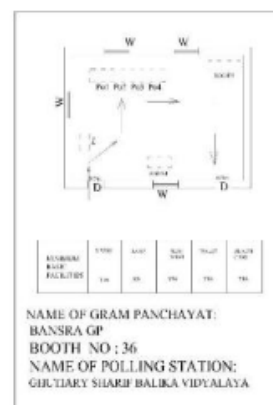

নির্বাচক নিবন্ধন আধিকারিকের স্বাক্ষর

Nazri Naksha

Google Map View

Polling Station Building Front View

Polling Station Front View

Cad View

Key MAP View

1	XGZ1174028	নাম : হাসনাবান মোড়ল পিতার নাম: হাবিবর মোড়ল বাড়ির নং : n0023 বয়স : 38 লিঙ্গ : মহিলা	ফটো উপলব্ধ	2	XGZ1320613	নাম : আকলিমা বিবি স্বামীর নাম: মনিরুল মোড়ল বাড়ির নং : n0023 বয়স : 33 লিঙ্গ : মহিলা	ফটো উপলব্ধ	3	XGZ0112235	নাম : মনিরুল মোড়ল পিতার নাম: হাবিবর মোড়ল বাড়ির নং : n0023 বয়স : 39 লিঙ্গ : পুরুষ	ফটো উপলব্ধ
4	NYH1228089	নাম : হাফিজা জমাদার স্বামীর নাম: সাদ্দাম হোসেন জমাদার বাড়ির নং : বাঁশড়া বয়স : 28 লিঙ্গ : মহিলা	ফটো উপলব্ধ	5	XGZ1804558	নাম : নাসিমা খাতুন পিতার নাম: জয়নাল সরদার বাড়ির নং : n0080 বয়স : 28 লিঙ্গ : মহিলা	ফটো উপলব্ধ	6	XGZ1983311	নাম : রিনা বিবি স্বামীর নাম: সালমান সরদার বাড়ির নং : n0265 বয়স : 28 লিঙ্গ : মহিলা	ফটো উপলব্ধ
7	XGZ1174010	নাম : হাসিনাবিবি স্বামীর নাম: আবদুলহক বাড়ির নং : n0023 বয়স : 56 লিঙ্গ : মহিলা	ফটো উপলব্ধ	8	XGZ2698777	নাম : নুরি খাতুন পিতার নাম: নুরুল ইসলাম খাতুন বাড়ির নং : এন0155 বয়স : 21 লিঙ্গ : মহিলা	ফটো উপলব্ধ	9	XCZ1571637	নাম : আনজুয়ারা খাতুন গাজী পিতার নাম: আশরাফ গাজী বাড়ির নং : 00 বয়স : 31 লিঙ্গ : মহিলা	ফটো উপলব্ধ
10	XGZ2067189	নাম : সাইদুল গাজী মায়ের নাম: ছায়াপন গাজী বাড়ির নং : 0127 বয়স : 26 লিঙ্গ : পুরুষ	ফটো উপলব্ধ	11	XCZ1098763	নাম : আরাজুল গাজী পিতার নাম: ইয়াসিন গাজী বাড়ির নং : n0231 বয়স : 40 লিঙ্গ : পুরুষ	ফটো উপলব্ধ	12	XGZ2576999	নাম : আজহারুদ্দিন ঘরামী পিতার নাম: সাবির ঘরামী বাড়ির নং : এন0142 বয়স : 23 লিঙ্গ : পুরুষ	ফটো উপলব্ধ
13	FTQ3249877	নাম : রাজু প্রামাণিক পিতার নাম: রবি প্রামাণিক বাড়ির নং : n0001 বয়স : 38 লিঙ্গ : পুরুষ	ফটো উপলব্ধ	14	XGZ1983113	নাম : সঙ্গিতা পাল পিতার নাম: সঞ্জয় কুমার পাল বাড়ির নং : n0240 বয়স : 26 লিঙ্গ : মহিলা	ফটো উপলব্ধ	15	XGZ1804228	নাম : সোমা সাহা মায়ের নাম: লক্ষী রানী সাহা বাড়ির নং : n0014 বয়স : 33 লিঙ্গ : মহিলা	ফটো উপলব্ধ
16	XGZ2393205	নাম : রাধা পাল স্বামীর নাম: মিলন পাল বাড়ির নং : n0005 বয়স : 67 লিঙ্গ : মহিলা	ফটো উপলব্ধ	17	XGZ2393221	নাম : মিলন পাল পিতার নাম: বিশ্বনাথ পাল বাড়ির নং : n0005 বয়স : 79 লিঙ্গ : পুরুষ	ফটো উপলব্ধ	18	XGZ2393056	নাম : মৃত্যঞ্জয় পাল পিতার নাম: আশুতোষ পাল বাড়ির নং : n0002 বয়স : 64 লিঙ্গ : পুরুষ	ফটো উপলব্ধ
19	XGZ2284289	নাম : মনোরমা পাল স্বামীর নাম: বঙ্কিম পাল বাড়ির নং : n0007 বয়স : 71 লিঙ্গ : মহিলা	ফটো উপলব্ধ	20	XGZ1919919	নাম : সাহিনা রানী সরদার স্বামীর নাম: হাবিব সরদার বাড়ির নং : N0005 বয়স : 28 লিঙ্গ : মহিলা	ফটো উপলব্ধ	21	XGZ2393114	নাম : ময়না পাল স্বামীর নাম: রঞ্জিত পাল বাড়ির নং : n0002 বয়স : 61 লিঙ্গ : মহিলা	ফটো উপলব্ধ
22	FTQ3057858	নাম : সমিত কুমার পাল পিতার নাম: সুনীল কুমার পাল বাড়ির নং : n0016 বয়স : 44 লিঙ্গ : পুরুষ	ফটো উপলব্ধ	23	XGZ2172518	নাম : সুকেশ রঞ্জন পাল পিতার নাম: মহিম চন্দ্র পাল বাড়ির নং : n0016 বয়স : 74 লিঙ্গ : পুরুষ	ফটো উপলব্ধ	24	XGZ2616456	নাম : সুনীল কুমার পাল পিতার নাম: মহিম চন্দ্র পাল বাড়ির নং : n0016 বয়স : 72 লিঙ্গ : পুরুষ	ফটো উপলব্ধ
25	XGZ1919836	নাম : সাইদুল সরদার পিতার নাম: কাদের সরদার বাড়ির নং : n0005 বয়স : 28 লিঙ্গ : পুরুষ	ফটো উপলব্ধ	26	ZUB1530658	নাম : সুতিকনা পাল মায়ের নাম: কল্পনা পাল বাড়ির নং : n0272 বয়স : 30 লিঙ্গ : মহিলা	ফটো উপলব্ধ	27	XGZ2339190	নাম : বিমল পাল পিতার নাম: বিশ্বনাথ পাল বাড়ির নং : n0005 বয়স : 69 লিঙ্গ : পুরুষ	ফটো উপলব্ধ
28	FTQ3301983	নাম : সুকান্ত পাল পিতার নাম: ইন্দ্রভূষণ পাল বাড়ির নং : n0008 বয়স : 39 লিঙ্গ : পুরুষ	ফটো উপলব্ধ	29	FTQ3301959	নাম : মধু মিতা পাল স্বামীর নাম: মৃত্যঞ্জয় পাল বাড়ির নং : 91 বয়স : 44 লিঙ্গ : মহিলা	ফটো উপলব্ধ	30	XGZ2349512	নাম : সোরাফ গায়েন পিতার নাম: মোসলেম গায়েন বাড়ির নং : N0013 বয়স : 28 লিঙ্গ : পুরুষ	ফটো উপলব্ধ