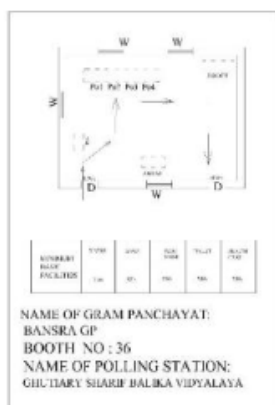

নির্বাচক নিবন্ধন আধিকারিকের স্বাক্ষর

Nazri Naksha

Google Map View

Polling Station Building Front View

Polling Station Front View

Cad View

Key MAP View

1	XGZ1174028	নাম : হাসনাবান মোড়ল পিতার নাম: হাবিবর মোড়ল বাড়ির নং : n0023 বয়স : 38 লিঙ্গ : মহিলা	ফটো উপলব্ধ	2	XGZ1320613	নাম : আকলিমা বিবি স্বামীর নাম: মনিরুল মোড়ল বাড়ির নং : n0023 বয়স : 33 লিঙ্গ : মহিলা	ফটো উপলব্ধ	3	XGZ0112235	নাম : মনিরুল মোড়ল পিতার নাম: হাবিবর মোড়ল বাড়ির নং : n0023 বয়স : 39 লিঙ্গ : পুরুষ	ফটো উপলব্ধ
4	NYH1228089	নাম : হাফিজা জমাদার স্বামীর নাম: সাদ্দাম হোসেন জমাদার বাড়ির নং : বাঁশড়া বয়স : 28 লিঙ্গ : মহিলা	ফটো উপলব্ধ	5	XGZ1804558	নাম : নাসিমা খাতুন পিতার নাম: জয়নাল সরদার বাড়ির নং : n0080 বয়স : 28 লিঙ্গ : মহিলা	ফটো উপলব্ধ	6	XGZ1983311	নাম : রিনা বিবি স্বামীর নাম: সালমান সরদার বাড়ির নং : n0265 বয়স : 28 লিঙ্গ : মহিলা	ফটো উপলব্ধ
7	XGZ1174010	নাম : হাসিনাবিবি স্বামীর নাম: আবদুলহক বাড়ির নং : n0023 বয়স : 56 লিঙ্গ : মহিলা	ফটো উপলব্ধ	8	XGZ2698777	নাম : নুরি খাতুন পিতার নাম: নুরুল ইসলাম খাতুন বাড়ির নং : এন0155 বয়স : 21 লিঙ্গ : মহিলা	ফটো উপলব্ধ	9	XCZ1571637	নাম : আনজুয়ারা খাতুন গাজী পিতার নাম: আশরাফ গাজী বাড়ির নং : 00 বয়স : 31 লিঙ্গ : মহিলা	ফটো উপলব্ধ
10	XGZ2067189	নাম : সাইদুল গাজী মায়ের নাম: ছায়াপন গাজী বাড়ির নং : 0127 বয়স : 26 লিঙ্গ : পুরুষ	ফটো উপলব্ধ	11	XCZ1098763	নাম : আরাজুল গাজী পিতার নাম: ইয়াসিন গাজী বাড়ির নং : n0231 বয়স : 40 লিঙ্গ : পুরুষ	ফটো উপলব্ধ	12	XGZ2576999	নাম : আজহারুদ্দিন ঘরামী পিতার নাম: সাবির ঘরামী বাড়ির নং : এন0142 বয়স : 23 লিঙ্গ : পুরুষ	ফটো উপলব্ধ
13	FTQ3249877	নাম : রাজু প্রামাণিক পিতার নাম: রবি প্রামাণিক বাড়ির নং : n0001 বয়স : 38 লিঙ্গ : পুরুষ	ফটো উপলব্ধ	14	XGZ1983113	নাম : সঙ্গিতা পাল পিতার নাম: সঞ্জয় কুমার পাল বাড়ির নং : n0240 বয়স : 26 লিঙ্গ : মহিলা	ফটো উপলব্ধ	15	XGZ1804228	নাম : সোমা সাহা মায়ের নাম: লক্ষী রানী সাহা বাড়ির নং : n0014 বয়স : 33 লিঙ্গ : মহিলা	ফটো উপলব্ধ
16	XGZ2393205	নাম : রাধা পাল স্বামীর নাম: মিলন পাল বাড়ির নং : n0005 বয়স : 67 লিঙ্গ : মহিলা	ফটো উপলব্ধ	17	XGZ2393221	নাম : মিলন পাল পিতার নাম: বিশ্বনাথ পাল বাড়ির নং : n0005 বয়স : 79 লিঙ্গ : পুরুষ	ফটো উপলব্ধ	18	XGZ2393056	নাম : মৃত্যঞ্জয় পাল পিতার নাম: আশুতোষ পাল বাড়ির নং : n0002 বয়স : 64 লিঙ্গ : পুরুষ	ফটো উপলব্ধ
19	XGZ2284289	নাম : মনোরমা পাল স্বামীর নাম: বঙ্কিম পাল বাড়ির নং : n0007 বয়স : 71 লিঙ্গ : মহিলা	ফটো উপলব্ধ	20	XGZ1919919	নাম : সাহিনা রানী সরদার স্বামীর নাম: হাবিব সরদার বাড়ির নং : N0005 বয়স : 28 লিঙ্গ : মহিলা	ফটো উপলব্ধ	21	XGZ2393114	নাম : ময়না পাল স্বামীর নাম: রঞ্জিত পাল বাড়ির নং : n0002 বয়স : 61 লিঙ্গ : মহিলা	ফটো উপলব্ধ
22	FTQ3057858	নাম : সমিত কুমার পাল পিতার নাম: সুনীল কুমার পাল বাড়ির নং : n0016 বয়স : 44 লিঙ্গ : পুরুষ	ফটো উপলব্ধ	23	XGZ2172518	নাম : সুকেশ রঞ্জন পাল পিতার নাম: মহিম চন্দ্র পাল বাড়ির নং : n0016 বয়স : 74 লিঙ্গ : পুরুষ	ফটো উপলব্ধ	24	XGZ2616456	নাম : সুনীল কুমার পাল পিতার নাম: মহিম চন্দ্র পাল বাড়ির নং : n0016 বয়স : 72 লিঙ্গ : পুরুষ	ফটো উপলব্ধ
25	XGZ1919836	নাম : সাইদুল সরদার পিতার নাম: কাদের সরদার বাড়ির নং : n0005 বয়স : 28 লিঙ্গ : পুরুষ	ফটো উপলব্ধ	26	ZUB1530658	নাম : সুতিকনা পাল মায়ের নাম: কল্পনা পাল বাড়ির নং : n0272 বয়স : 30 লিঙ্গ : মহিলা	ফটো উপলব্ধ	27	XGZ2339190	নাম : বিমল পাল পিতার নাম: বিশ্বনাথ পাল বাড়ির নং : n0005 বয়স : 69 লিঙ্গ : পুরুষ	ফটো উপলব্ধ
28	FTQ3301983	নাম : সুকান্ত পাল পিতার নাম: ইন্দ্রভূষণ পাল বাড়ির নং : n0008 বয়স : 39 লিঙ্গ : পুরুষ	ফটো উপলব্ধ	29	FTQ3301959	নাম : মধু মিতা পাল স্বামীর নাম: মৃত্যঞ্জয় পাল বাড়ির নং : 91 বয়স : 44 লিঙ্গ : মহিলা	ফটো উপলব্ধ	30	XGZ2349512	নাম : সোরাফ গায়েন পিতার নাম: মোসলেম গায়েন বাড়ির নং : N0013 বয়স : 28 লিঙ্গ : পুরুষ	ফটো উপলব্ধ