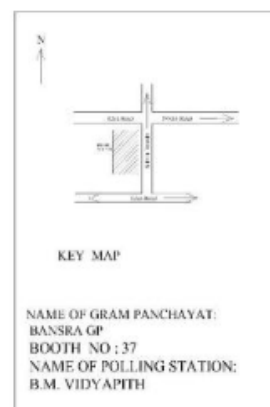

নির্বাচক নিবন্ধন আধিকারিকের স্বাক্ষর

Nazri Naksha

Google Map View

Polling Station Building Front View

Polling Station Front View

Cad View

Key MAP View

1 নাম : সুশীলা মন্ডল স্বামীর নাম: কালিপদ মন্ডল বাড়ির নং : n0422 বয়স : 44 লিঙ্গ : মহিলা	XGZ0965269	ফটো উপলব্ধ	2 নাম : কালীপদ মন্ডল পিতার নাম: হরেন্দ্রনাথ মন্ডল বাড়ির নং : n0421 বয়স : 55 লিঙ্গ : পুরুষ	XGZ0965327	ফটো উপলব্ধ	3 নাম : তাপস বাউলিয়া পিতার নাম: অজিত বাউলিয়া বাড়ির নং : n0291 বয়স : 36 লিঙ্গ : পুরুষ	XGZ0966010	ফটো উপলব্ধ
4 নাম : সন্ধ্যা বরকন্দাস পিতার নাম: হিমনাথ বরকন্দাস বাড়ির নং : n0223 বয়স : 50 লিঙ্গ : মহিলা	XGZ0965848	ফটো উপলব্ধ	5 নাম : অমোলা বরকন্দাস স্বামীর নাম: হিমনাথ বরকন্দাস বাড়ির নং : n0222 বয়স : 73 লিঙ্গ : মহিলা	XGZ0965830	ফটো উপলব্ধ	6 নাম : সবিতা বরকন্দাস পিতার নাম: হিমনাথ বরকন্দাস বাড়ির নং : n0221 বয়স : 52 লিঙ্গ : মহিলা	XGZ0965822	ফটো উপলব্ধ
7 নাম : বেবী বিবি স্বামীর নাম: ফারুক কাজী বাড়ির নং : n0280 বয়স : 42 লিঙ্গ : মহিলা	XGZ1586015	ফটো উপলব্ধ	Q 8 নাম : রঘুনাথ নস্কর পিতার নাম: বিগু নস্কর বাড়ির নং : বয়স : 62 লিঙ্গ : পুরুষ	XGZ0965913	ফটো উপলব্ধ	9 নাম : তপন নস্কর পিতার নাম: রঘুনাথ নস্কর বাড়ির নং : n0224 বয়স : 32 লিঙ্গ : পুরুষ	XGZ1448612	ফটো উপলব্ধ
10 নাম : দেবরাজ মণ্ডল পিতার নাম: কালীপদ মণ্ডল বাড়ির নং : n0421 বয়স : 28 লিঙ্গ : পুরুষ	XGZ1804988	ফটো উপলব্ধ	11 নাম : উপানন্দ অধিকারী পিতার নাম: বাসুদেব অধিকারী বাড়ির নং : n0223 বয়স : 24 লিঙ্গ : পুরুষ	XGZ2385417	ফটো উপলব্ধ	12 নাম : তাপস নস্কর পিতার নাম: রঘুনাথ নস্কর বাড়ির নং : n0224 বয়স : 32 লিঙ্গ : পুরুষ	XGZ1321512	ফটো উপলব্ধ
13 নাম : আমেনা বিবি স্বামীর নাম: আনোয়ারা বিবি বাড়ির নং : n0542 বয়স : 40 লিঙ্গ : মহিলা	XGZ1983550	ফটো উপলব্ধ	14 নাম : তসলিমা খাতুন পিতার নাম: মোবারক ঘরামী বাড়ির নং : n0569 বয়স : 28 লিঙ্গ : মহিলা	XGZ1999176	ফটো উপলব্ধ	Q 15 নাম : উত্তরা হালদার স্বামীর নাম: গনেশ হালদার বাড়ির নং : বয়স : 39 লিঙ্গ : মহিলা	XGZ1805100	ফটো উপলব্ধ
#2 16 নাম : কাদন সরদার স্বামীর নাম: গোপাল সরদার বাড়ির নং : এন001 বয়স : 47 লিঙ্গ : মহিলা	DQP2731453	ফটো উপলব্ধ	17 নাম : হাজিরী মন্ডল স্বামীর নাম: হরেন্দ্র নাথ মন্ডল বাড়ির নং : 125 বয়স : 85 লিঙ্গ : মহিলা	XGZ0965103	ফটো উপলব্ধ	18 নাম : কনিকা মন্ডল স্বামীর নাম: বিষ্ণুপদ মন্ডল বাড়ির নং : 125 বয়স : 47 লিঙ্গ : মহিলা	XGZ0965202	ফটো উপলব্ধ
19 নাম : পিন্টু কাজী পিতার নাম: ফারুক কাজী বাড়ির নং : এন0280 বয়স : 25 লিঙ্গ : পুরুষ	XGZ2093375	ফটো উপলব্ধ	20 নাম : সাহিদ কাজি পিতার নাম: ফারুক কাজি বাড়ির নং : এন0280 বয়স : 21 লিঙ্গ : পুরুষ	XGZ2748440	ফটো উপলব্ধ	21 নাম : মধুমিতা মন্ডল সরদার স্বামীর নাম: দেবরাজ মন্ডল বাড়ির নং : এন0421 বয়স : 23 লিঙ্গ : মহিলা	XGZ2578219	ফটো উপলব্ধ
22 নাম : পুলক মন্ডল পিতার নাম: নির্মল মন্ডল বাড়ির নং : এন0014 বয়স : 26 লিঙ্গ : পুরুষ	ZUB1945096	ফটো উপলব্ধ	23 নাম : অভা শীল (নস্কর) স্বামীর নাম: শান্ত কুমার নস্কর বাড়ির নং : n0518 বয়স : 30 লিঙ্গ : মহিলা	SHZ1750132	ফটো উপলব্ধ	24 নাম : মিতু অধিকারী পিতার নাম: বাসুদেব অধিকারী বাড়ির নং : n0509 বয়স : 27 লিঙ্গ : মহিলা	XGZ1983485	ফটো উপলব্ধ
25 নাম : পিন্টু কয়াল পিতার নাম: নির্মল কয়াল বাড়ির নং : n0424 বয়স : 27 লিঙ্গ : পুরুষ	XGZ1920628	ফটো উপলব্ধ	26 নাম : কবিতা কয়াল পিতার নাম: বিভূতি কয়াল বাড়ির নং : n0205 বয়স : 40 লিঙ্গ : মহিলা	XGZ1176395	ফটো উপলব্ধ	27 নাম : সুজয় কয়াল পিতার নাম: বিভূতি কয়াল বাড়ির নং : n0162 বয়স : 41 লিঙ্গ : পুরুষ	FTQ3299732	ফটো উপলব্ধ
28 নাম : বিভূতি কয়াল পিতার নাম: গদাধর কয়াল বাড়ির নং : n0162 বয়স : 72 লিঙ্গ : পুরুষ	FTQ2448827	ফটো উপলব্ধ	Q 29 নাম : শিব কর্মকার পিতার নাম: অনিল কর্মকার বাড়ির নং : বয়স : 57 লিঙ্গ : পুরুষ	XGZ1994086	ফটো উপলব্ধ	Q 30 নাম : বিলিক কর্মকার স্বামীর নাম: শিব কর্মকার বাড়ির নং : বয়স : 32 লিঙ্গ : মহিলা	XGZ1990704	ফটো উপলব্ধ